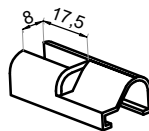

CGLASS[®]
OKUCIA DO SZKŁA

ul. Baletowa 104
02-867 Warszawa
tel.: +48 22 33 15 400
e-mail: biuro@cglass.pl
www.cglass.pl

Typ produktu

Łącznik próg-szkło prawy 180°

Kod produktu

NTFA180R