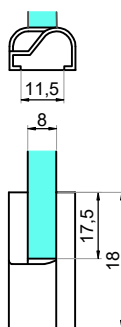

CGLASS[®]
OKUCIA DO SZKŁA

ul. Baletowa 104
02-867 Warszawa
tel.: +48 22 33 15 400
e-mail: biuro@cglass.pl
www.cglass.pl

Typ produktu

Łącznik próg-szkło prawy 180°

Kod produktu

NTFA180R