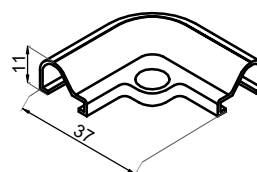

CGLASS[®]
OKUCIA DO SZKŁA

ul. Baletowa 104
02-867 Warszawa
tel.: +48 22 33 15 400
e-mail: biuro@cglass.pl
www.cglass.pl

Typ produktu

Łącznik progowy 90°

Kod produktu

NTFA90