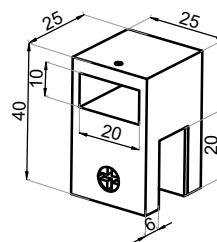

CGLASS[®]
OKUCIA DO SZKŁA

ul. Baletowa 104
02-867 Warszawa
tel.: +48 22 33 15 400
e-mail: biuro@cglass.pl
www.cglass.pl

Typ produktu

Mocowanie ściana-reling 90°

Kod produktu

NTKSQ816