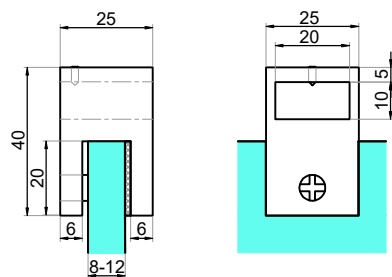

CGLASS[®]
OKUCIA DO SZKŁA

ul. Baletowa 104
02-867 Warszawa
tel.: +48 22 33 15 400
e-mail: biuro@cglass.pl
www.cglass.pl

Typ produktu

Mocowanie ściana-reling 90°

Kod produktu

NTKSQ816