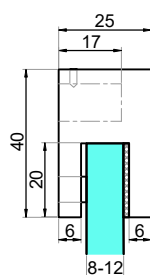

CGLASS[®]
OKUCIA DO SZKŁA

ul. Baletowa 104
02-867 Warszawa
tel.: +48 22 33 15 400
e-mail: biuro@cglass.pl
www.cglass.pl

Typ produktu

Mocowanie reling-szkło nieprzelotowe

Kod produktu

NTKSQ817