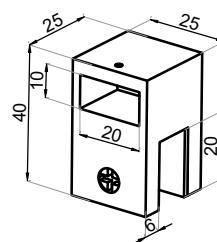

CGLASS[®]
OKUCIA DO SZKŁA

ul. Baletowa 104
02-867 Warszawa
tel.: +48 22 33 15 400
e-mail: biuro@cglass.pl
www.cglass.pl

Typ produktu

Mocowanie reling-szkło nieprzelotowe

Kod produktu

NTKSQ817