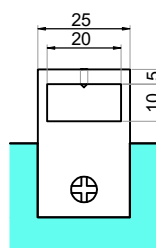

CGLASS[®]
OKUCIA DO SZKŁA

ul. Baletowa 104
02-867 Warszawa
tel.: +48 22 33 15 400
e-mail: biuro@cglass.pl
www.cglass.pl

Typ produktu

Mocowanie reling-szkło nieprzelotowe

Kod produktu

NTKSQ817