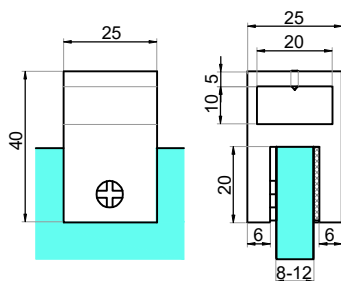

CGLASS[®]
OKUCIA DO SZKŁA

ul. Baletowa 104
02-867 Warszawa
tel.: +48 22 33 15 400
e-mail: biuro@cglass.pl
www.cglass.pl

Typ produktu

Mocowanie reling-szkło przelotowe 180°

Kod produktu

NTKSQ818