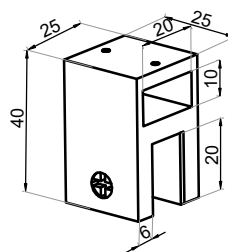

CGLASS[®]
OKUCIA DO SZKŁA

ul. Baletowa 104
02-867 Warszawa
tel.: +48 22 33 15 400
e-mail: biuro@cglass.pl
www.cglass.pl

Typ produktu

Mocowanie reling-szkło przelotowe 180°

Kod produktu

NTKSQ818