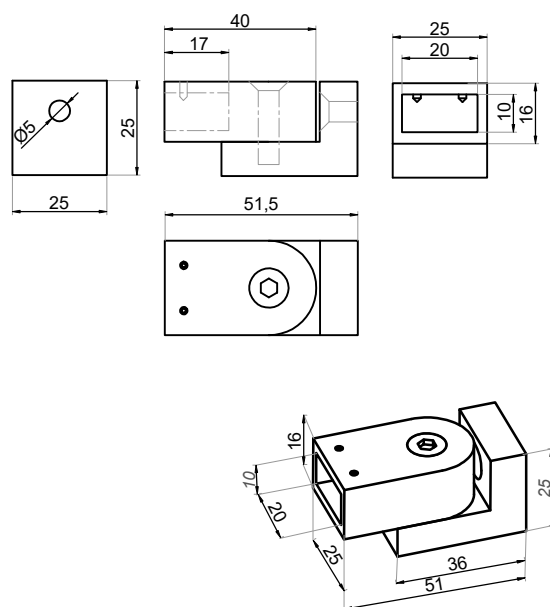

Niniejszy rysunek jest własnością firmy NORGPOL S.J.. Jakiegokolwiek kopiowanie i przekazywanie osobom trzecim bez naszej zgody jest zabronione.
This drawing is property of NORGPOL S.J.. Each duplication or passing on to third person without our permission is forbidden and will be pursued.

CGLASS®
OKUCIA DO SZKŁA

ul. Baletowa 104
02-867 Warszawa
tel.: +48 22 33 15 400
e-mail: biuro@cglass.pl
www.cglass.pl

Typ produktu

Mocowanie regulowane ściana-reling

Kod produktu

NTKSQ819