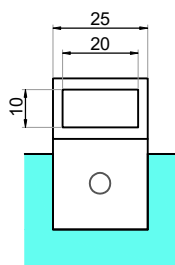

CGLASS[®]
OKUCIA DO SZKŁA

ul. Baletowa 104
02-867 Warszawa
tel.: +48 22 33 15 400
e-mail: biuro@cglass.pl
www.cglass.pl

Typ produktu

Mocowanie regulowane reling-szkło

Kod produktu

NTKSQ820