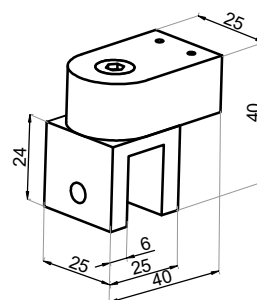

CGLASS[®]
OKUCIA DO SZKŁA

ul. Baletowa 104
02-867 Warszawa
tel.: +48 22 33 15 400
e-mail: biuro@cglass.pl
www.cglass.pl

Typ produktu

Mocowanie regulowane reling-szkło

Kod produktu

NTKSQ820