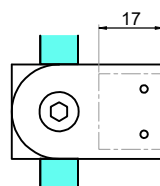

CGLASS[®]
OKUCIA DO SZKŁA

ul. Baletowa 104
02-867 Warszawa
tel.: +48 22 33 15 400
e-mail: biuro@cglass.pl
www.cglass.pl

Typ produktu

Mocowanie regulowane reling-szkło

Kod produktu

NTKSQ820