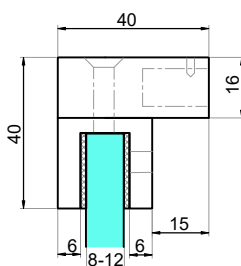

CGLASS[®]
OKUCIA DO SZKŁA

ul. Baletowa 104
02-867 Warszawa
tel.: +48 22 33 15 400
e-mail: biuro@cglass.pl
www.cglass.pl

Typ produktu

Mocowanie regulowane reling-szkło

Kod produktu

NTKSQ820