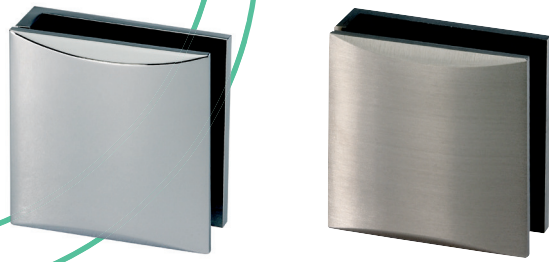

EF0109.010.13
EF0109.010.14

90° glas/muur
90° verre/mur

900 mm	50kg/2	0-20°	8 mm - 12 mm

EF0109.020.13
EF0109.020.14

90° glas/muur - met verlegde muurplaat
90° verre/mur - avec ailette décalée

900 mm	50kg/2	0-20°	8 mm - 12 mm

EF0109.030.13
EF0109.030.14

90° glas/glas
90° verre/verre

900 mm	50kg/2	0-20°	8 mm - 12 mm

EF0109.040.13
EF0109.040.14

180° glas/glas
180° verre/verre

900 mm	50kg/2	0-20°	8 mm - 12 mm

Tip!

Goed te combineren met de douchewand-
klemmen op pagina 8 en 9

Conseil:

ces articles se combinent bien avec les
pincés des pages 8 et 9

EF0201.010.13
EF0201.010.14

Glas/muur recht
Verre/mur

EF0201.020.13
EF0201.020.14

90° glas/muur
90° verre/mur

EF0201.030.13
EF0201.030.14

EF0801.010.2200

Afdichtingsprofiel voor douches - muur/
glas - kunststof - lengte 2200 mm
Profil d'étanchéité pour douches - verre/
mur - synthétique - longueur 2200 mm