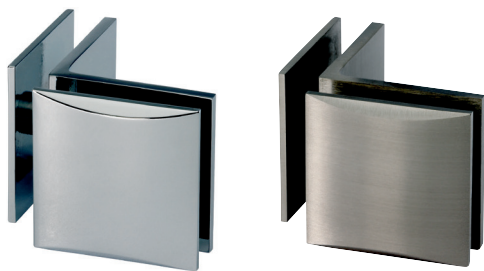

EF0109.010.13
EF0109.010.14

90° glas/muur
90° verre/mur

900 mm	50kg/2	0-20°	8 mm - 12 mm

EF0109.020.13
EF0109.020.14

90° glas/muur - met verlegde muurplaat
90° verre/mur - avec ailette décalée

900 mm	50kg/2	0-20°	8 mm - 12 mm

EF0109.030.13
EF0109.030.14

90° glas/glas
90° verre/verre

900 mm	50kg/2	0-20°	8 mm - 12 mm

EF0109.040.13
EF0109.040.14

180° glas/glas
180° verre/verre

900 mm	50kg/2	0-20°	8 mm - 12 mm

Tip!

Goed te combineren met de douchewand-
klemmen op pagina 8 en 9

Conseil:

ces articles se combinent bien avec les
pincés des pages 8 et 9

EF0201.010.13
EF0201.010.14

Glas/muur recht
Verre/mur

EF0201.020.13
EF0201.020.14

90° glas/muur
90° verre/mur

EF0201.030.13
EF0201.030.14

180° glas/muur
180° verre/mur

EF0201.040.13
EF0201.040.14

90° glas/glas
90° verre/verre

EF0201.050.13
EF0201.050.14

135° glas/glas
135° verre/verre

EF0201.060.13
EF0201.060.14

180° glas/glas
180° verre/verre