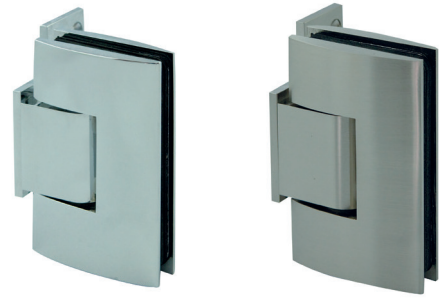

EF0109.010.13
EF0109.010.14

90° glas/muur
90° verre/mur

900 mm	50kg/2	0-20°	8 mm - 12 mm

EF0109.020.13
EF0109.020.14

90° glas/muur - met verlegde muurplaat
90° verre/mur - avec ailette décalée

900 mm	50kg/2	0-20°	8 mm - 12 mm

EF0109.030.13
EF0109.030.14

90° glas/glas
90° verre/verre

900 mm	50kg/2	0-20°	8 mm - 12 mm

EF0109.040.13
EF0109.040.14

180° glas/glas
180° verre/verre

900 mm	50kg/2	0-20°	8 mm - 12 mm

Tip!

Goed te combineren met de douchewand-
klemmen op pagina 8 en 9

Conseil:

ces articles se combinent bien avec les
pincés des pages 8 et 9

EF0201.010.13
EF0201.010.14

Glas/muur recht
Verre/mur

EF0201.020.13
EF0201.020.14

90° glas/muur
90° verre/mur

EF0201.030.13
EF0201.030.14

EF0801.010.2200

Afdichtingsprofiel voor douches - muur/
glas - kunststof - lengte 2200 mm
Profil d'étanchéité pour douches - verre/
mur - synthétique - longueur 2200 mm