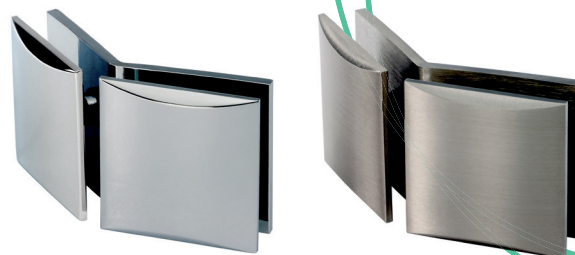

EF0109.010.13
EF0109.010.14

90° glas/muur
90° verre/mur

900 mm	50kg/2	0-20°	8 mm - 12 mm

EF0109.020.13
EF0109.020.14

90° glas/muur - met verlegde muurplaat
90° verre/mur - avec ailette décalée

900 mm	50kg/2	0-20°	8 mm - 12 mm

EF0109.030.13
EF0109.030.14

90° glas/glas
90° verre/verre

900 mm	50kg/2	0-20°	8 mm - 12 mm

EF0109.040.13
EF0109.040.14

180° glas/glas
180° verre/verre

900 mm	50kg/2	0-20°	8 mm - 12 mm

Tip!

Goed te combineren met de douchewand-
klemmen op pagina 8 en 9

Conseil:

ces articles se combinent bien avec les
pincés des pages 8 et 9

EF0201.010.13
EF0201.010.14

Glas/muur recht
Verre/mur

EF0201.020.13
EF0201.020.14

90° glas/muur
90° verre/mur

EF0201.030.13
EF0201.030.14

180° glas/muur
180° verre/mur

EF0201.040.13
EF0201.040.14

90° glas/glas
90° verre/verre

EF0201.050.13
EF0201.050.14

135° glas/glas
135° verre/verre

EF0201.060.13
EF0201.060.14

180° glas/glas
180° verre/verre