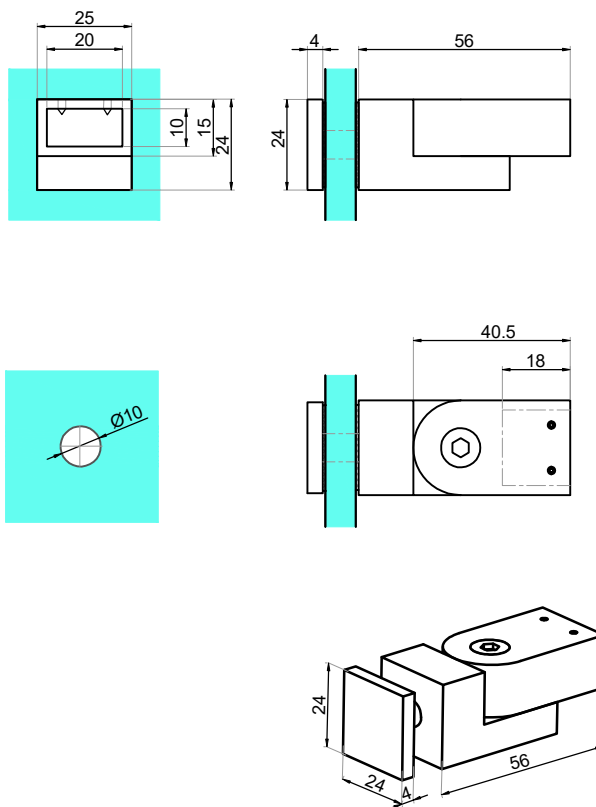

CGLASS[®]
OKUCIA DO SZKŁA

ul. Baletowa 104
02-867 Warszawa
tel.: +48 22 33 15 400
e-mail: biuro@cglass.pl
www.cglass.pl

Typ produktu

Mocowanie regulowane reling-szkło

Kod produktu

NTKSQ822