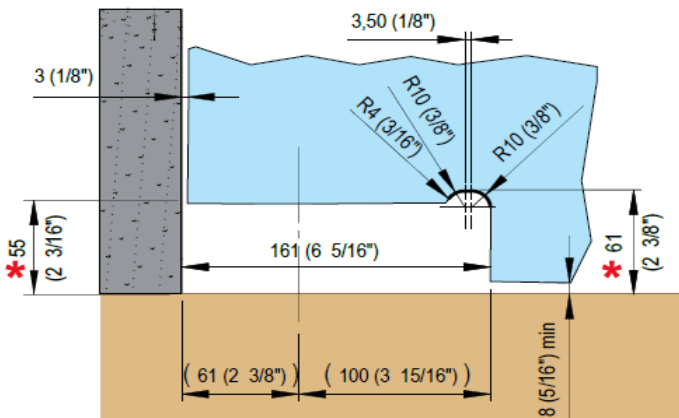

* AFSTAND VANAF DE VLOER - DISTANCE DU SOL - DISTANCE FROM THE FLOOR