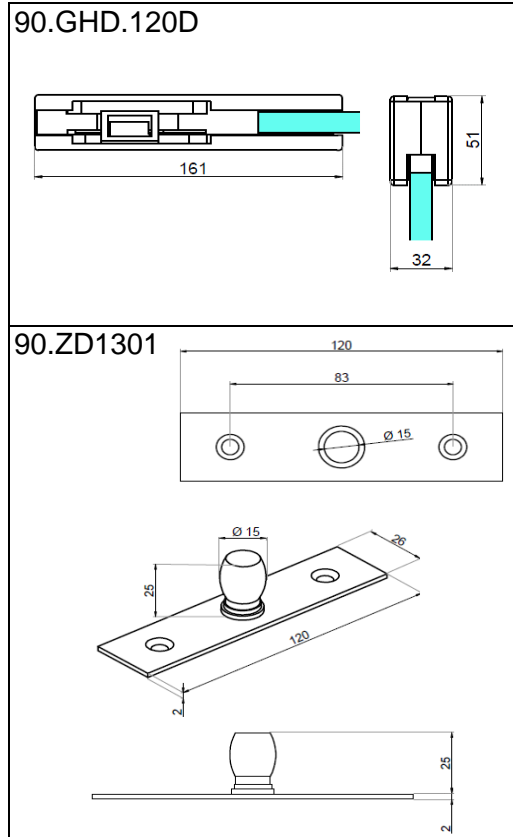

Uitsparing bovenkant 90.GHD.120D
Encoche en haut 90.GHD.120D