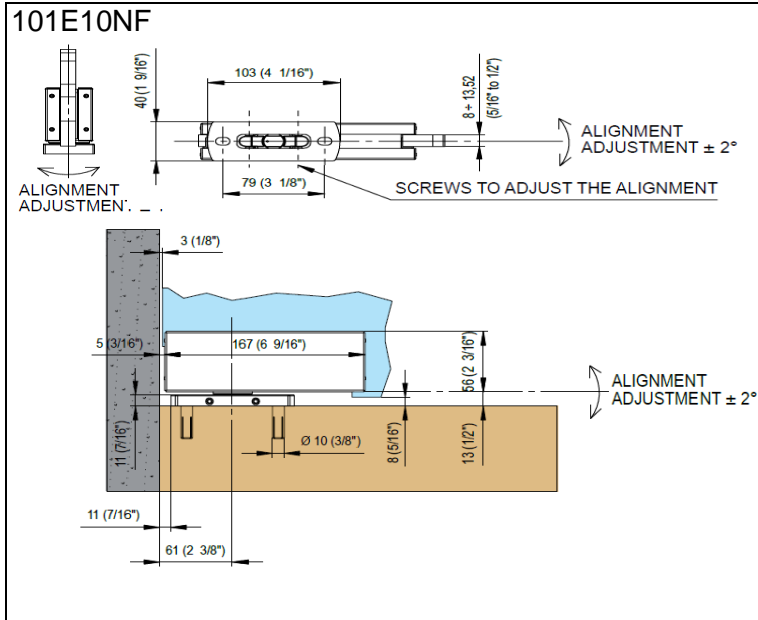

⚠ De automatische sluiting begint bij 80° tot 70°. Sluit zacht voor de eerste 20°. Vanaf 60° tot volledige sluiting is de sluitsnelheid instelbaar.
La fermeture automatique commence à partir de 80° à 70°. Pour les premiers 20°, une fermeture douce est assurée. À partir de 60° jusqu'à la fermeture complète, la vitesse de fermeture est réglable.

Uitsparing onderzijde 101E10
Encoche en bas 101E10
Notch at te bottom 101E10