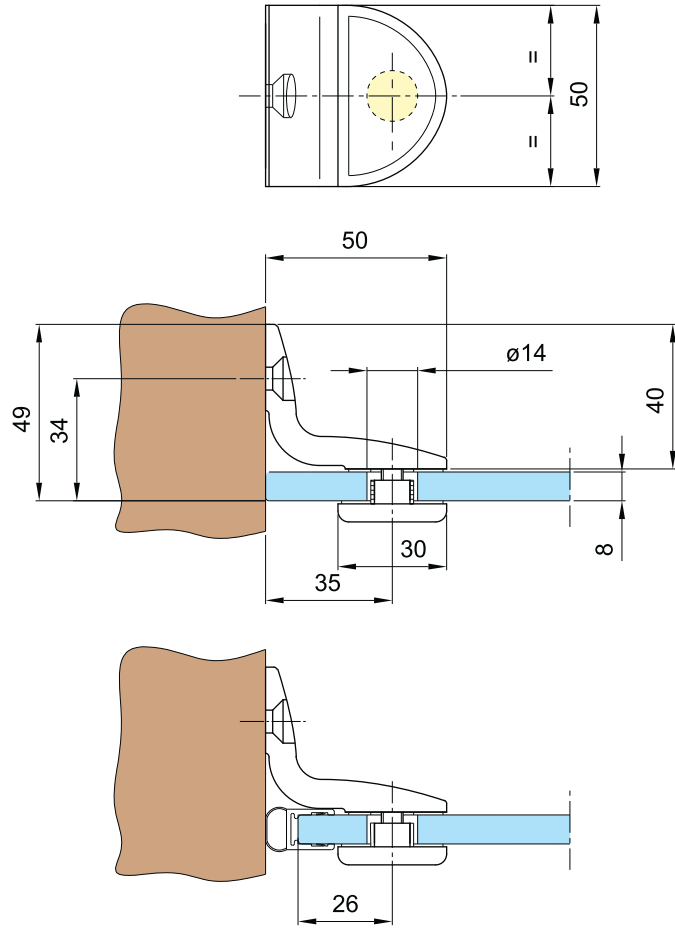

4418

- Angolare tondo muro-
vetro.
- Angular redondo pared-
vidrio.
- Rounded angular fitting
wall to glass.
- Abgerundeter Winkelver-
binder Wand-Glas.

4419

- Angolare tondo vetro-vetro
90°.
- Angular redondo vidrio-
vidrio 90°.
- Rounded angular fitting
glass to glass 90°.
- Abgerundeter Winkelver-
binder Glas-Glas 90°.