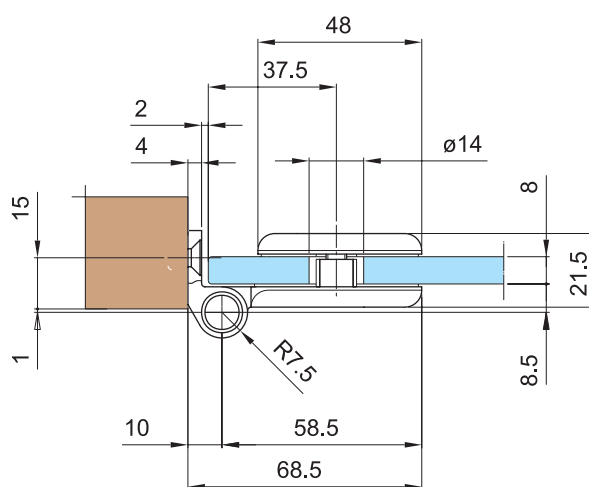

8450

- Cerniera per box doccia.
- Bisagra para box ducha.
- Hinge for shower boxes.
- Glastürpendelband für Duschtüren.

8451

- Cerniera vetro-vetro per box doccia 135°-180°.
- Bisagra vidrio-vidrio para box ducha 135°-180°.
- Hinge glass to glass for shower boxes 135°-180°.
- Glastürpendelband Glas-Glas für Duschtüren 135°-180°.