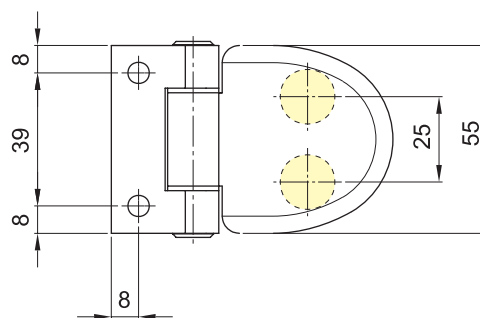

8450

- Cerniera per box doccia.
- Bisagra para box ducha.
- Hinge for shower boxes.
- Glastürpendelband für Duschtüren.

8451

- Cerniera vetro-vetro per box doccia 135°-180°.
- Bisagra vidrio-vidrio para box ducha 135°-180°.
- Hinge glass to glass for shower boxes 135°-180°.
- Glastürpendelband Glas-Glas für Duschtüren 135°-180°.