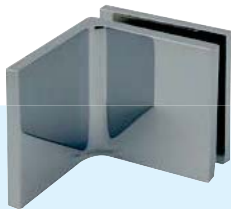

90° glas/wand, naar buiten draaiend, met afdekkap op de muurplaat
90° verre/mur, s'ouvrant vers l'extérieur, avec plaque de finition sur la plaque murale
90° wall to glass, opening to the outside, with back plate covers
90° Wand/Glas, nach außen öffnend, mit verdeckter Verschraubung
messing / laiton / brass body / Messing

EF0111.010.14

		
900 x 2.000 mm	38 kg	8 mm

180° glas/glas, naar buiten draaiend
180° verre/verre, s'ouvrant vers l'extérieur
180° glass to glass, opening to the outside
180° Glas/Glas, nach außen öffnend
messing / laiton / brass body / Messing

EF0111.020.14

		
900 x 2.000 mm	38 kg	8 mm

90° glas/wand, met afdekkap op de muurplaat
90° verre/mur, avec plaque de finition sur la plaque murale
90° wall to glass, with back plate covers
90° Wand/Glas, mit verdeckter Verschraubung
messing / laiton / brass body / Messing