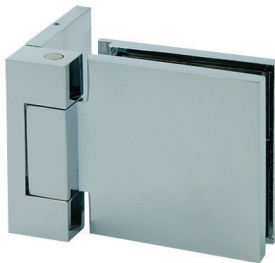

EF0115.020.13
EF0115.020.131
EF0115.020.14

90° glas/muur - met verlegde muurplaat
90° verre/mur - avec ailette décalée

| | | |
|--------|-------|--------------|
| | | |
| 50kg/2 | 0-20° | 8 mm - 10 mm |

EF0115.040.13
EF0115.040.131
EF0115.040.14

180° glas/glas
180° verre/verre

| | | |
|--------|-------|--------------|
| | | |
| 50kg/2 | 0-20° | 8 mm - 10 mm |

Tip!
Goed te combineren met de
douchedeurknoppen op pagina 12

Conseil:
ces articles se combinent bien avec les
poignées et boutons de porte de la page 12

EF0111.010.14

90° glas/muur
90° verre/mur

| | | | |
|--------|--------|------|-------|
| | | | |
| 900 mm | 35kg/2 | 8 mm | 16 mm |

EF0111.020.14

180° glas/glas
180° verre/verre

| | | | |
|--------|--------|------|-------|
| | | | |
| 900 mm | 35kg/2 | 8 mm | 16 mm |

ROCK

EF0205.010.13
EF0205.010.14

90° glas/muur
90° verre/mur

| | |
|---|---|
|  |  |
| 8 mm - 10 mm | 1000 mm |