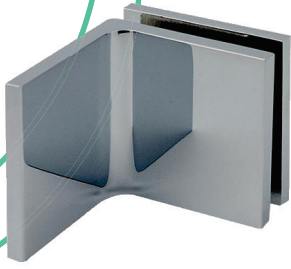

EF0115.020.13
EF0115.020.131
EF0115.020.14

90° glas/muur - met verlegde muurplaat
90° verre/mur - avec ailette décalée

| | | |
|--------|-------|--------------|
| | | |
| 50kg/2 | 0-20° | 8 mm - 10 mm |

EF0115.040.13
EF0115.040.131
EF0115.040.14

180° glas/glas
180° verre/verre

| | | |
|--------|-------|--------------|
| | | |
| 50kg/2 | 0-20° | 8 mm - 10 mm |

Tip!
Goed te combineren met de
douchedeurknoppen op pagina 12

Conseil:
ces articles se combinent bien avec les
poignées et boutons de porte de la page 12

EF0111.010.14

90° glas/muur
90° verre/mur

| | | | |
|--------|--------|------|-------|
| | | | |
| 900 mm | 35kg/2 | 8 mm | 16 mm |

EF0111.020.14

180° glas/glas
180° verre/verre

| | | | |
|--------|--------|------|-------|
| | | | |
| 900 mm | 35kg/2 | 8 mm | 16 mm |

ROCK

EF0205.010.13
EF0205.010.14

90° glas/muur
90° verre/mur

| | |
|---|---|
|  |  |
| 8 mm - 10 mm | 1000 mm |