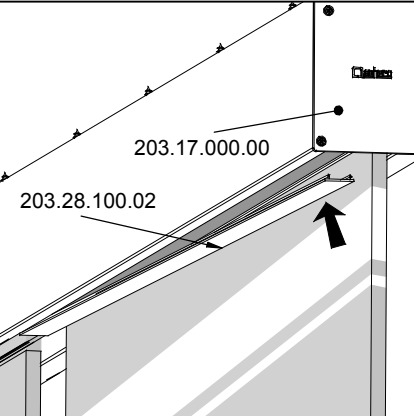

4

5

6

7

8

9

Montage op glaspaneel
Assembly to glass wall
Assemblage avec mur de verre

Float support (Enkel met vast paneel)
Support floating (Only with glass FIXED)
Support flottant (Seulement avec verre FIXE)

008783

Wandmontage
Assembly to wall
Assemblage a mur

Contenido del juego
Content of the set
Contenu de l'ensemble

008703

VIDRIOS DE 12mm / Glass of 12mm / Verre de 12mm.

**Montaje a pared
Assembly to wall
Assemblage a mur**