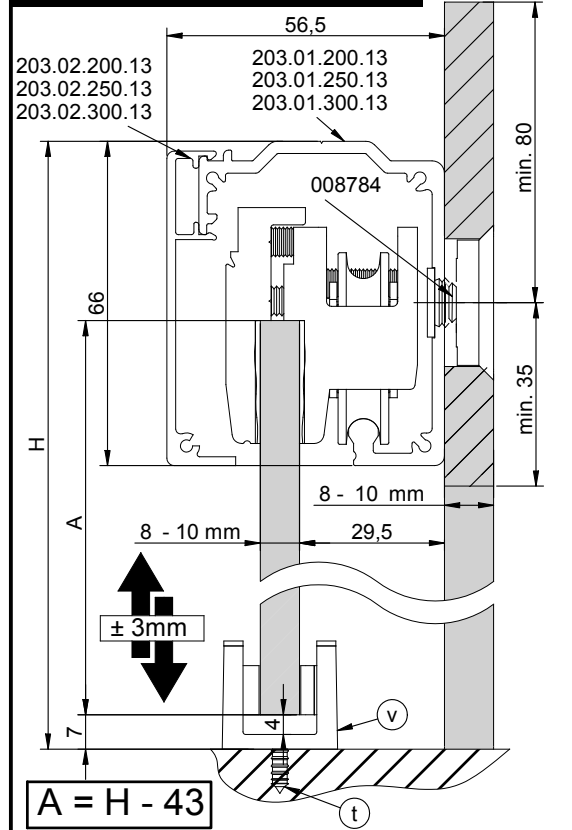

Inhoud set
Content of the set 203.06.008.00
Contenu de l'ensemble

(Z)		1
(Y)		1
(X)		1
(W)		1

(V)		1
(t)		2

Plafond montage
Assembly to ceiling
Assemblage a plafond

1 Glasdikte van 8-10mm / Glass of 8-10mm / Verre de 8-10mm.

4

5

6

7

8

9

Montage op glaspaneel
Assembly to glass wall
Assemblage avec mur de verre

Float support (Enkel met vast paneel)
Support floating (Only with glass FIXED)
Support flottant (Seulement avec verre FIXE)

008783

Wandmontage
Assembly to wall
Assemblage a mur

Contenido del juego
Content of the set
Contenu de l'ensemble

008703

VIDRIOS DE 12mm / Glass of 12mm / Verre de 12mm.

**Montaje a pared
Assembly to wall
Assemblage a mur**