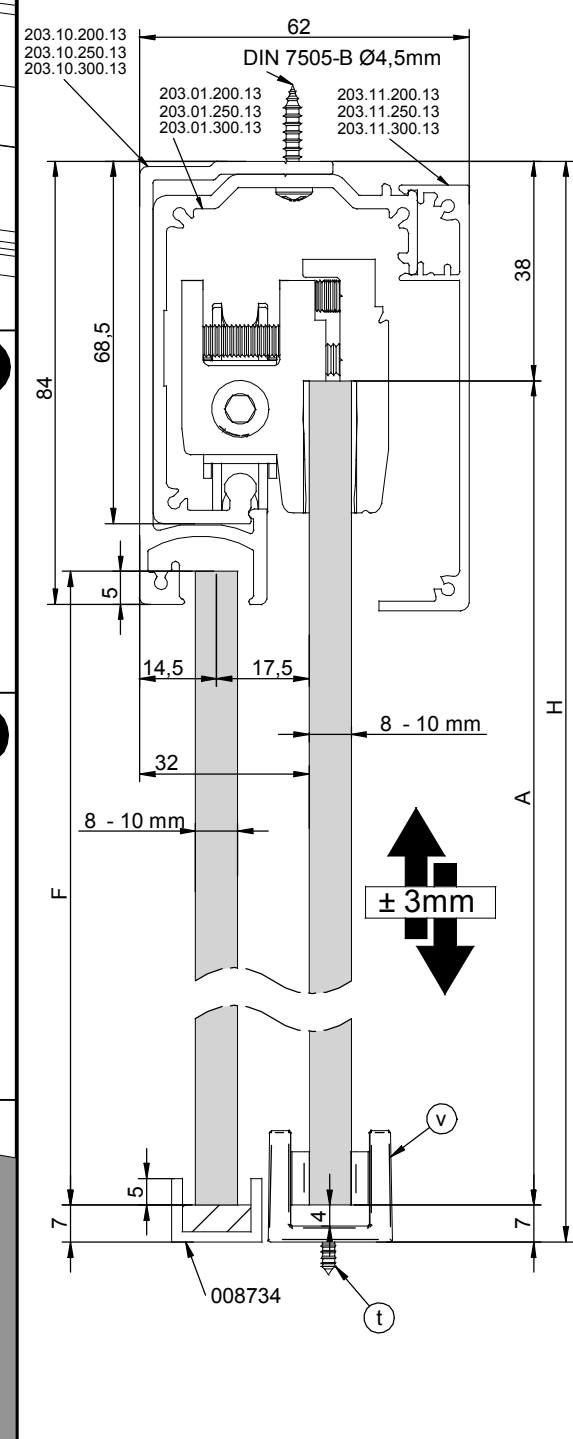

Inhoud set
Content of the set 203.06.008.00
Contenu de l'ensemble

(Z)		1
(Y)		1
(X)		1
(W)		1

(V)		1
(t)		2

Plafond montage
Assembly to ceiling
Assemblage a plafond

1 Glasdikte van 8-10mm / Glass of 8-10mm / Verre de 8-10mm.

14

+ 3mm

15

- 3mm

16

17

18

19

20

20

Montage met vast paneel
Assembly with fixed glass
Assemblage avec le verre fixe

$F = H - 86$

$A = H - 45$

1

2

3