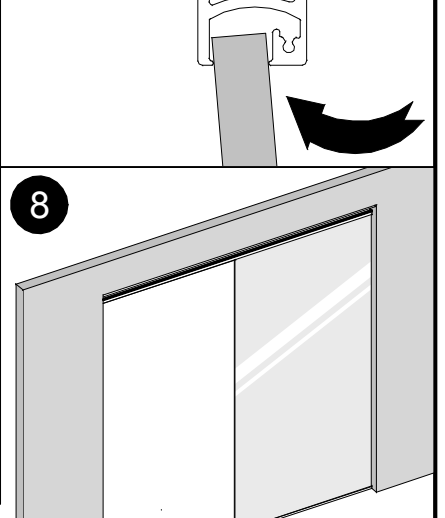

4

5

6

7

8

9

Montage op glaspaneel
Assembly to glass wall
Assemblage avec mur de verre

Float support (Enkel met vast paneel)
Support floating (Only with glass FIXED)
Support flottant (Seulement avec verre FIXE)

008783

Wandmontage
Assembly to wall
Assemblage a mur

Contenido del juego
Content of the set
Contenu de l'ensemble

008703

VIDRIOS DE 12mm / Glass of 12mm / Verre de 12mm.

**Montaje a pared
Assembly to wall
Assemblage a mur**