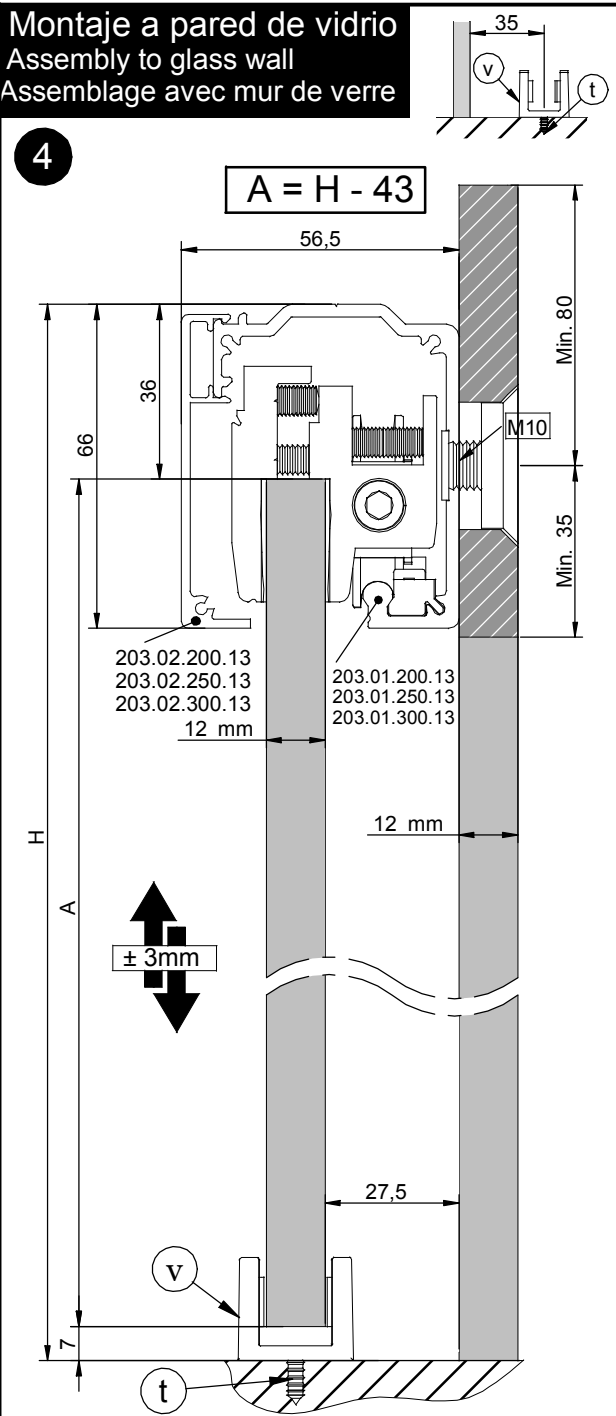

Inhoud set
Content of the set 203.06.008.00
Contenu de l'ensemble

(Z)		1
(Y)		1
(X)		1
(W)		1

(V)		1
(t)		2

Plafond montage
Assembly to ceiling
Assemblage a plafond

1 Glasdikte van 8-10mm / Glass of 8-10mm / Verre de 8-10mm.

008783

Wandmontage
Assembly to wall
Assemblage a mur

Contenido del juego
Content of the set
Contenu de l'ensemble

008703

VIDRIOS DE 12mm / Glass of 12mm / Verre de 12mm.

**Montaje a pared
Assembly to wall
Assemblage a mur**

1

**Montaje a techo
Assembly to ceiling
Assemblage a plafond**

2

**Montaje con vidrio fijo
Assembly with fixed glass
Assemblage avec le verre fixe**

3

A RELLENAR
To be filled
À remplir

A. = H - 45 F = H - 86

**Montaje a pared de vidrio
Assembly to glass wall
Assemblage avec mur de verre**

4

203.06.008.00
008703