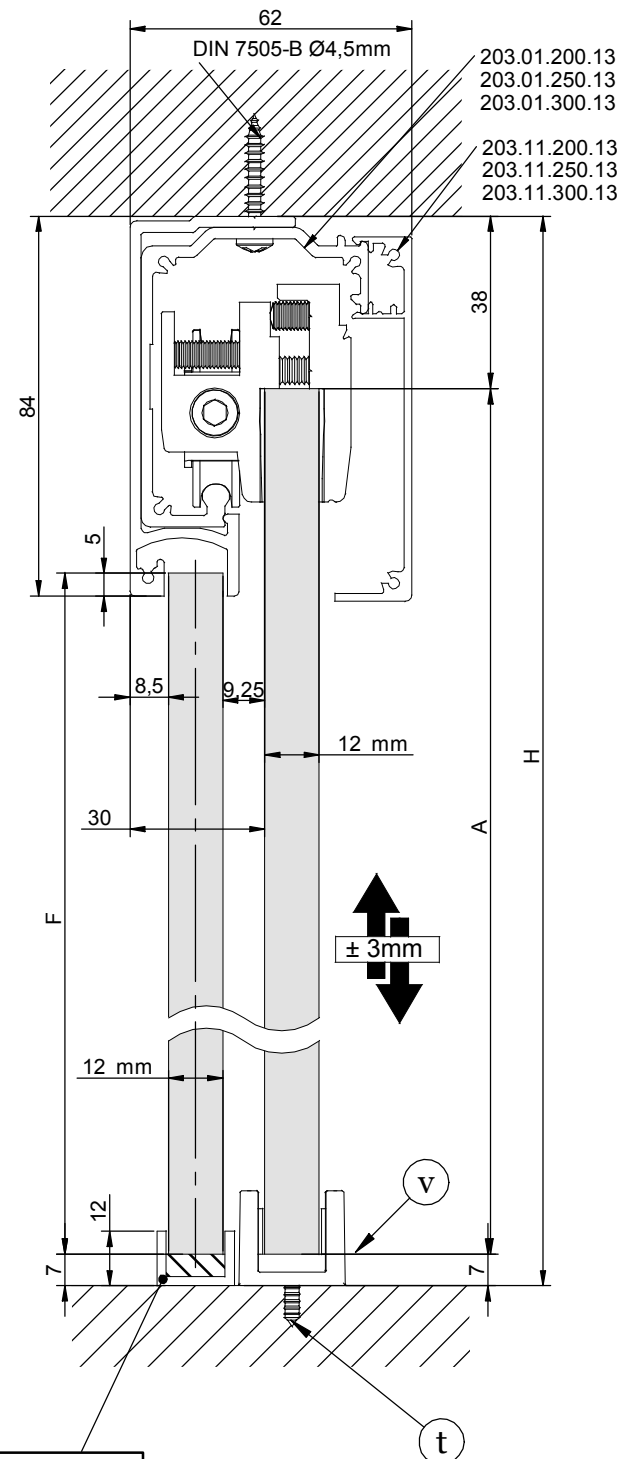

Inhoud set
Content of the set 203.06.008.00
Contenu de l'ensemble

(Z)		1
(Y)		1
(X)		1
(W)		1

(V)		1
(t)		2

Plafond montage
Assembly to ceiling
Assemblage a plafond

1 Glasdikte van 8-10mm / Glass of 8-10mm / Verre de 8-10mm.

20

20

Montage met vast paneel
Assembly with fixed glass
Assemblage avec le verre fixe

$F = H - 86$

$A = H - 45$

1

2

3

008783

Wandmontage
Assembly to wall
Assemblage a mur

Contenido del juego
Content of the set
Contenu de l'ensemble

008703

VIDRIOS DE 12mm / Glass of 12mm / Verre de 12mm.

**Montaje a pared
Assembly to wall
Assemblage a mur**

1

**Montaje a techo
Assembly to ceiling
Assemblage a plafond**

2

**Montaje con vidrio fijo
Assembly with fixed glass
Assemblage avec le verre fixe**

3

A RELLENAR
To be filled
À remplir

A. = H - 45 F = H - 86