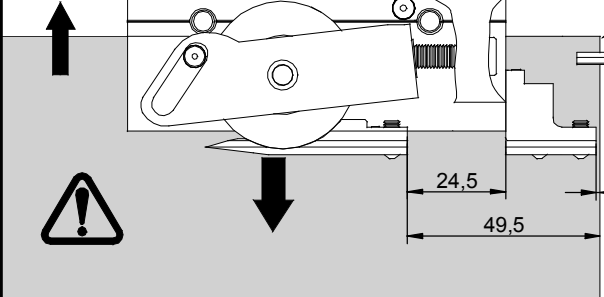

Inhoud set
Content of the set 203.06.008.00
Contenu de l'ensemble

(Z)		1
(Y)		1
(X)		1
(W)		1

(V)		1
(t)		2

Plafond montage
Assembly to ceiling
Assemblage a plafond

1 Glasdikte van 8-10mm / Glass of 8-10mm / Verre de 8-10mm.

14

+ 3mm

15

- 3mm

16

17

18

19