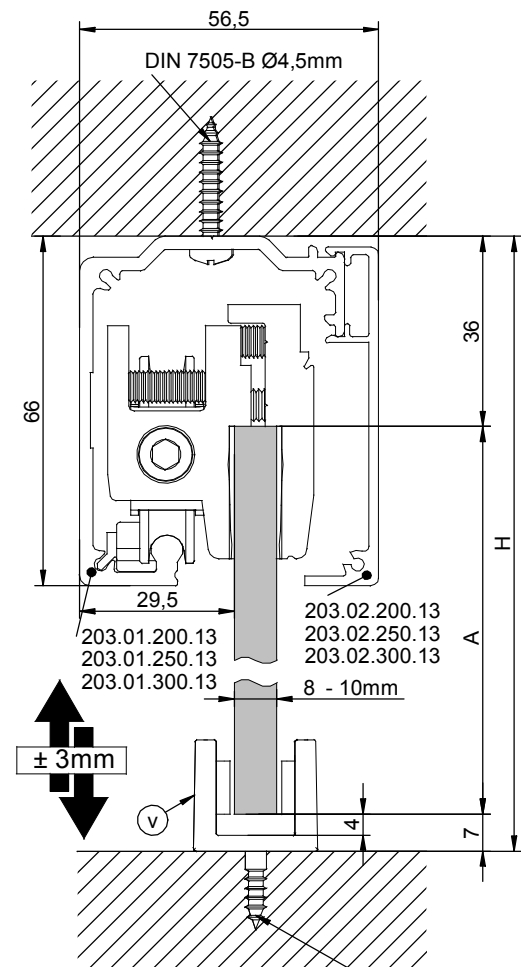

Inhoud set
Content of the set 203.06.008.00
Contenu de l'ensemble

(Z)		1
(Y)		1
(X)		1
(W)		1

(V)		1
(t)		2

Plafond montage
Assembly to ceiling
Assemblage a plafond

1 Glasdikte van 8-10mm / Glass of 8-10mm / Verre de 8-10mm.

14

+ 3mm

15

- 3mm

16

17

18

19

20

20

Montage met vast paneel
Assembly with fixed glass
Assemblage avec le verre fixe

$F = H - 86$

$A = H - 45$

1

2

3

008783

Wandmontage
Assembly to wall
Assemblage a mur

Contenido del juego
Content of the set
Contenu de l'ensemble

008703

VIDRIOS DE 12mm / Glass of 12mm / Verre de 12mm.

**Montaje a pared
Assembly to wall
Assemblage a mur**