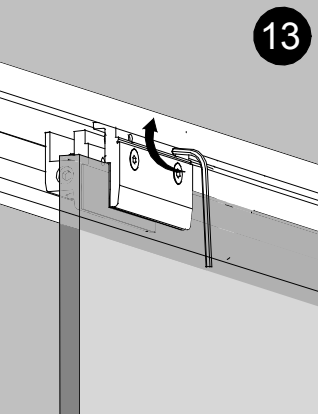

Inhoud set
Content of the set 203.06.008.00
Contenu de l'ensemble

(Z)		1
(Y)		1
(X)		1
(W)		1

(V)		1
(t)		2

Plafond montage
Assembly to ceiling
Assemblage a plafond

1 Glasdikte van 8-10mm / Glass of 8-10mm / Verre de 8-10mm.