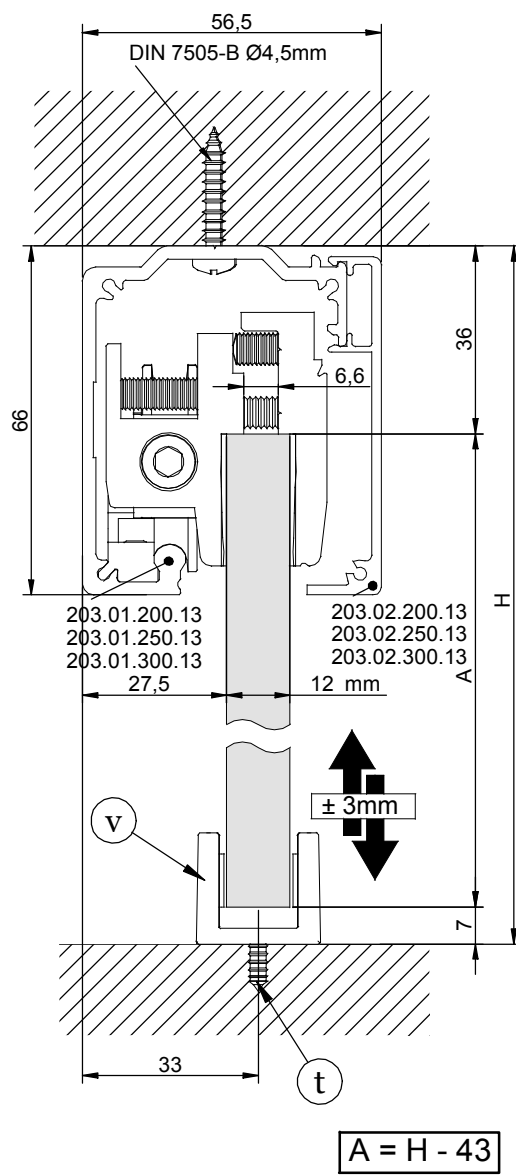

**Montaje a techo
Assembly to ceiling
Assemblage a plafond**

2