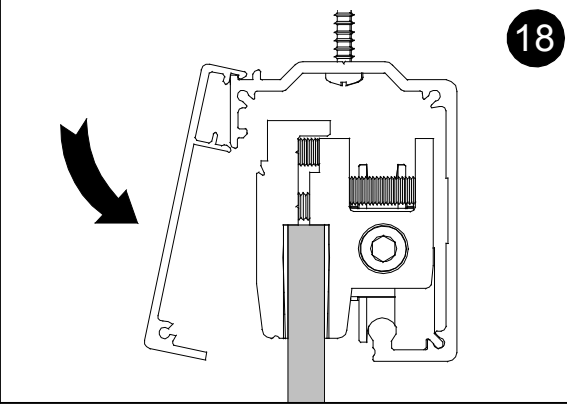

Inhoud set
Content of the set 203.06.008.00
Contenu de l'ensemble

(Z)		1
(Y)		1
(X)		1
(W)		1

(V)		1
(t)		2

Plafond montage
Assembly to ceiling
Assemblage a plafond

1 Glasdikte van 8-10mm / Glass of 8-10mm / Verre de 8-10mm.

14

+ 3mm

15

- 3mm

16

17

18

19

20

20

Montage met vast paneel
Assembly with fixed glass
Assemblage avec le verre fixe

$F = H - 86$

$A = H - 45$

1

2

3