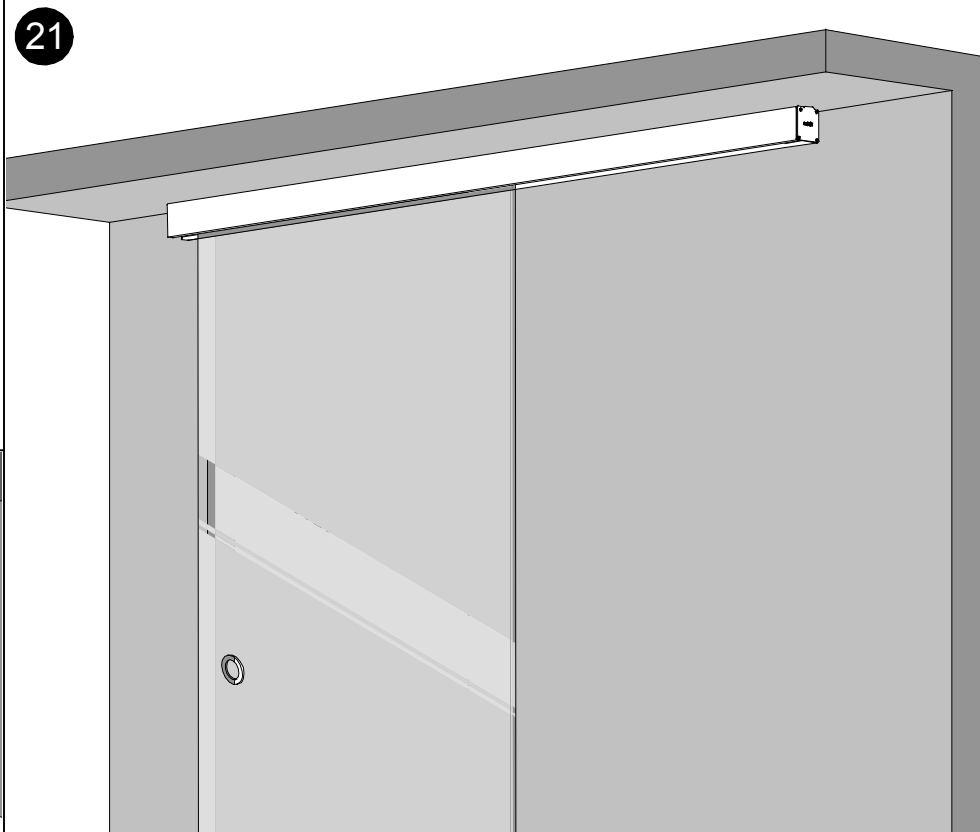

14

+ 3mm

15

- 3mm

16

17

18

19

20

20

Montage met vast paneel
Assembly with fixed glass
Assemblage avec le verre fixe

$F = H - 86$

$A = H - 45$

1

2

3

4

5

6

7

8

9