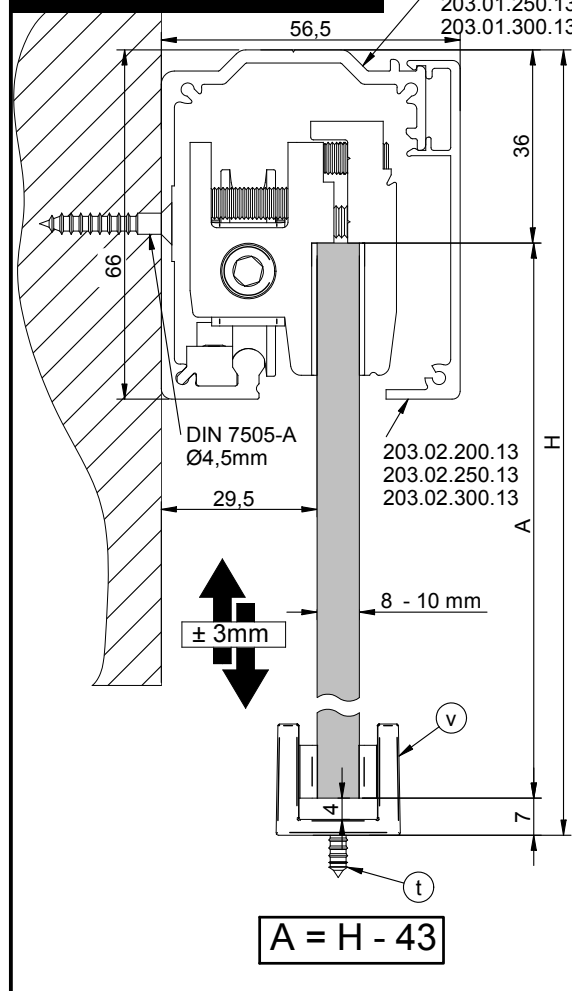

Inhoud set
Content of the set 203.06.008.00
Contenu de l'ensemble

(Z)		1
(Y)		1
(X)		1
(W)		1

(V)		1
(t)		2

Plafond montage
Assembly to ceiling
Assemblage a plafond

1 Glasdikte van 8-10mm / Glass of 8-10mm / Verre de 8-10mm.

14

+ 3mm

15

- 3mm

16

17

18

19

4

5

6

7

8

9

Montage op glaspaneel
Assembly to glass wall
Assemblage avec mur de verre

Float support (Enkel met vast paneel)
Support floating (Only with glass FIXED)
Support flottant (Seulement avec verre FIXE)

008783

Wandmontage
Assembly to wall
Assemblage a mur

Contenido del juego
Content of the set
Contenu de l'ensemble

008703

VIDRIOS DE 12mm / Glass of 12mm / Verre de 12mm.

**Montaje a pared
Assembly to wall
Assemblage a mur**