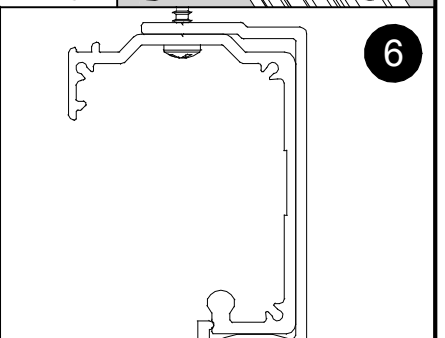

20

20

Montage met vast paneel
Assembly with fixed glass
Assemblage avec le verre fixe

$F = H - 86$

$A = H - 45$

1

2

3

4

5

6

7

8

9

Montage op glaspaneel
Assembly to glass wall
Assemblage avec mur de verre

Float support (Enkel met vast paneel)
Support floating (Only with glass FIXED)
Support flottant (Seulement avec verre FIXE)

008783

Wandmontage
Assembly to wall
Assemblage a mur

Contenido del juego
Content of the set
Contenu de l'ensemble

008703

VIDRIOS DE 12mm / Glass of 12mm / Verre de 12mm.

**Montaje a pared
Assembly to wall
Assemblage a mur**