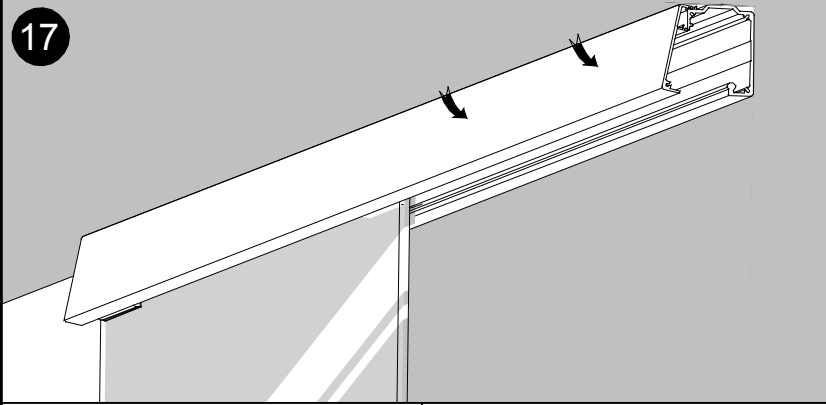

14

+ 3mm

15

- 3mm

16

17

18

19

20

20

Montage met vast paneel
Assembly with fixed glass
Assemblage avec le verre fixe

$F = H - 86$

$A = H - 45$

1

2

3

4

5

6

7

8

9