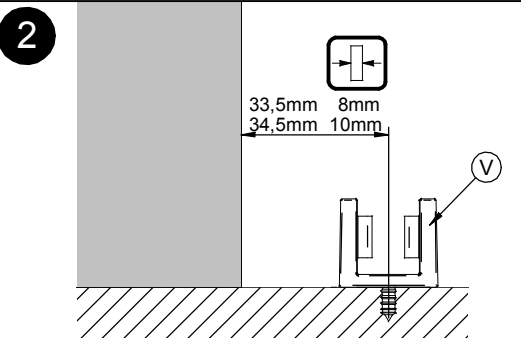

Inhoud set
Content of the set 203.06.008.00
Contenu de l'ensemble

(Z)		1
(Y)		1
(X)		1
(W)		1

(V)		1
(t)		2

Plafond montage
Assembly to ceiling
Assemblage a plafond

1 Glasdikte van 8-10mm / Glass of 8-10mm / Verre de 8-10mm.

14

+ 3mm

15

- 3mm

16

17

18

19