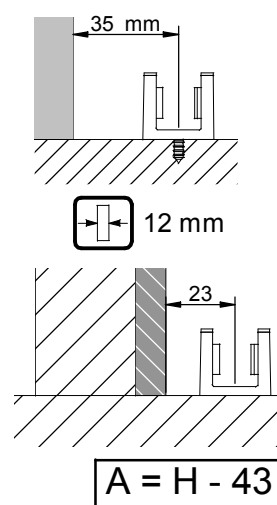

Contenido del juego
Content of the set
Contenu de l'ensemble

008703

VIDRIOS DE 12mm / Glass of 12mm / Verre de 12mm.

**Montaje a pared
Assembly to wall
Assemblage a mur**

1

**Montaje a techo
Assembly to ceiling
Assemblage a plafond**

2

**Montaje con vidrio fijo
Assembly with fixed glass
Assemblage avec le verre fixe**

3

A RELLENAR
To be filled
À remplir

A. = H - 45 F = H - 86

**Montaje a pared de vidrio
Assembly to glass wall
Assemblage avec mur de verre**

4

203.06.008.00
008703