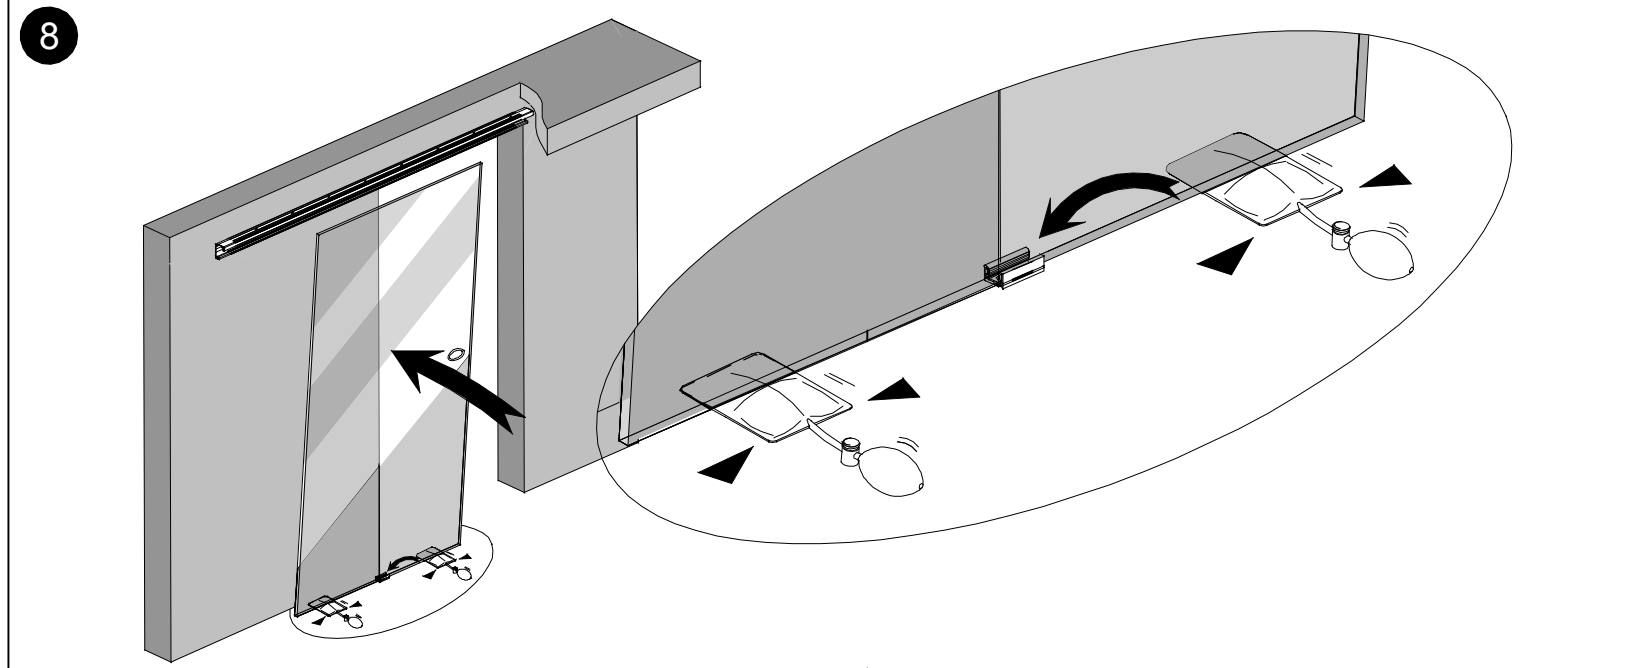

Inhoud set
Content of the set 203.06.008.00
Contenu de l'ensemble

(Z)		1
(Y)		1
(X)		1
(W)		1

(V)		1
(t)		2

Plafond montage
Assembly to ceiling
Assemblage a plafond

1 Glasdikte van 8-10mm / Glass of 8-10mm / Verre de 8-10mm.