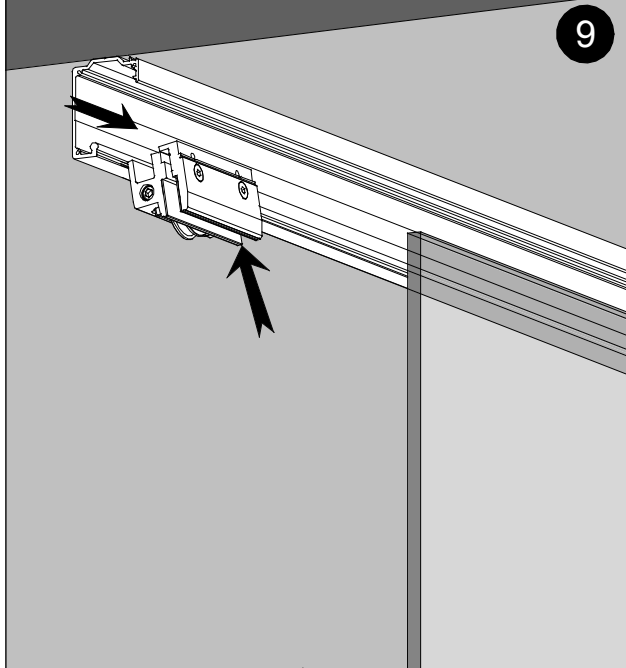

Inhoud set
Content of the set 203.06.008.00
Contenu de l'ensemble

(Z)		1
(Y)		1
(X)		1
(W)		1

(V)		1
(t)		2

Plafond montage
Assembly to ceiling
Assemblage a plafond

1 Glasdikte van 8-10mm / Glass of 8-10mm / Verre de 8-10mm.