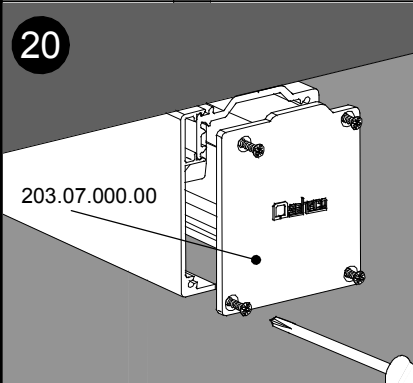

14

+ 3mm

15

- 3mm

16

17

18

19

20

20

Montage met vast paneel
Assembly with fixed glass
Assemblage avec le verre fixe

$F = H - 86$

$A = H - 45$

1

2

3

4

5

6

7

8

9