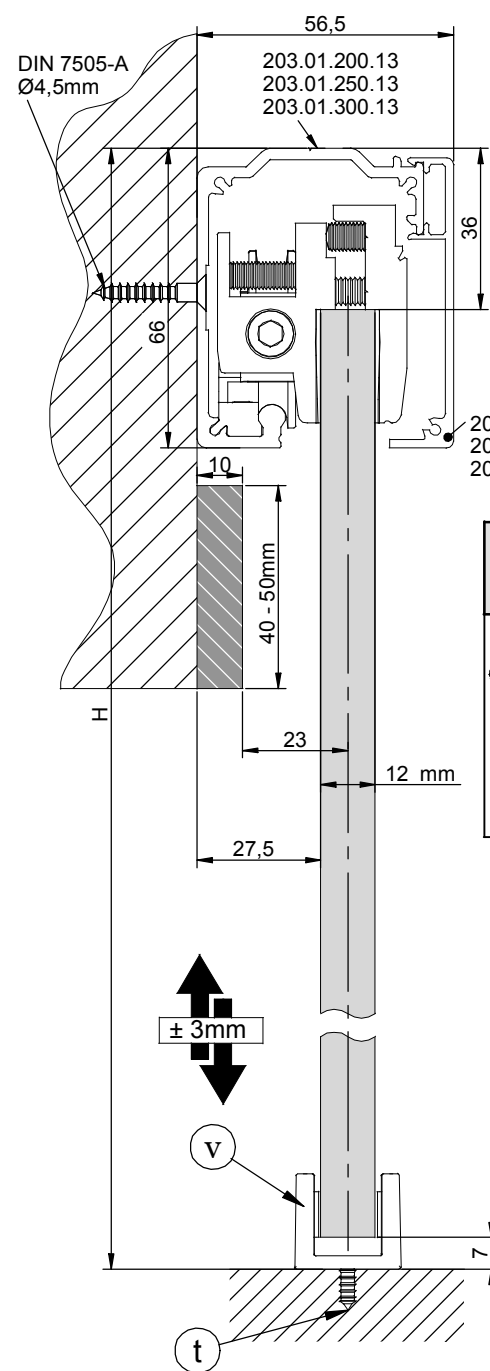

Inhoud set
Content of the set 203.06.008.00
Contenu de l'ensemble

(Z)		1
(Y)		1
(X)		1
(W)		1

(V)		1
(t)		2

Plafond montage
Assembly to ceiling
Assemblage a plafond

1 Glasdikte van 8-10mm / Glass of 8-10mm / Verre de 8-10mm.

14

+ 3mm

15

- 3mm

16

17

18

19

20

20

Montage met vast paneel
Assembly with fixed glass
Assemblage avec le verre fixe

$F = H - 86$

$A = H - 45$

1

2

3

008783

Wandmontage
Assembly to wall
Assemblage a mur

Contenido del juego
Content of the set
Contenu de l'ensemble

008703

VIDRIOS DE 12mm / Glass of 12mm / Verre de 12mm.

**Montaje a pared
Assembly to wall
Assemblage a mur**