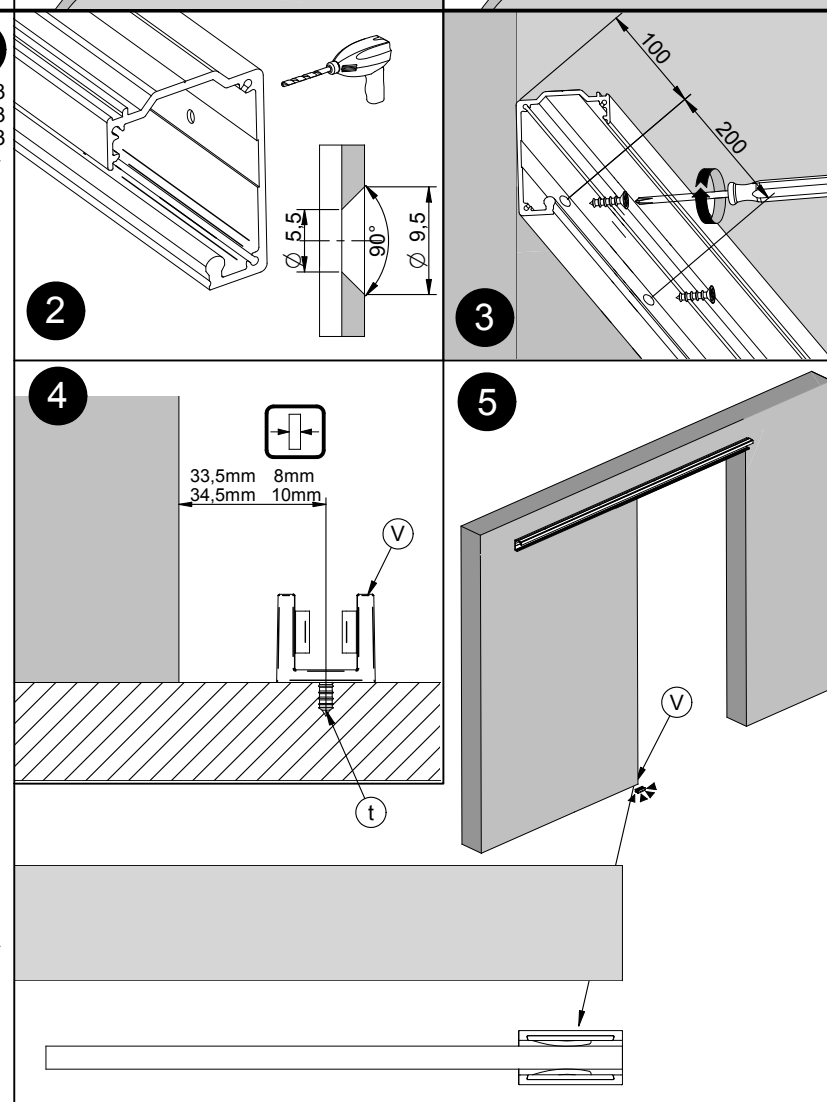

4

5

6

7

8

9

Montage op glaspaneel
Assembly to glass wall
Assemblage avec mur de verre

Float support (Enkel met vast paneel)
Support floating (Only with glass FIXED)
Support flottant (Seulement avec verre FIXE)

008783

Wandmontage
Assembly to wall
Assemblage a mur

Contenido del juego
Content of the set
Contenu de l'ensemble

008703

VIDRIOS DE 12mm / Glass of 12mm / Verre de 12mm.

**Montaje a pared
Assembly to wall
Assemblage a mur**