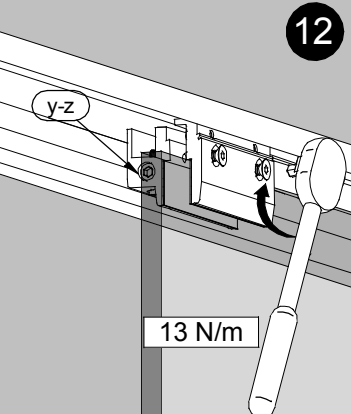

Inhoud set
Content of the set 203.06.008.00
Contenu de l'ensemble

(Z)		1
(Y)		1
(X)		1
(W)		1

(V)		1
(t)		2

Plafond montage
Assembly to ceiling
Assemblage a plafond

1 Glasdikte van 8-10mm / Glass of 8-10mm / Verre de 8-10mm.

14

+ 3mm

15

- 3mm

16

17

18

19