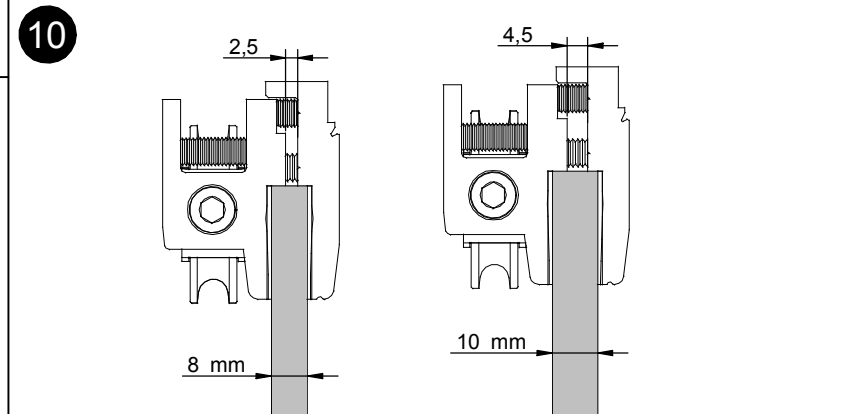

Inhoud set
Content of the set 203.06.008.00
Contenu de l'ensemble

(Z)		1
(Y)		1
(X)		1
(W)		1

(V)		1
(t)		2

Plafond montage
Assembly to ceiling
Assemblage a plafond

1 Glasdikte van 8-10mm / Glass of 8-10mm / Verre de 8-10mm.

14

+ 3mm

15

- 3mm

16

17

18

19

008783

Wandmontage
Assembly to wall
Assemblage a mur

Contenido del juego
Content of the set
Contenu de l'ensemble

008703

VIDRIOS DE 12mm / Glass of 12mm / Verre de 12mm.

**Montaje a pared
Assembly to wall
Assemblage a mur**