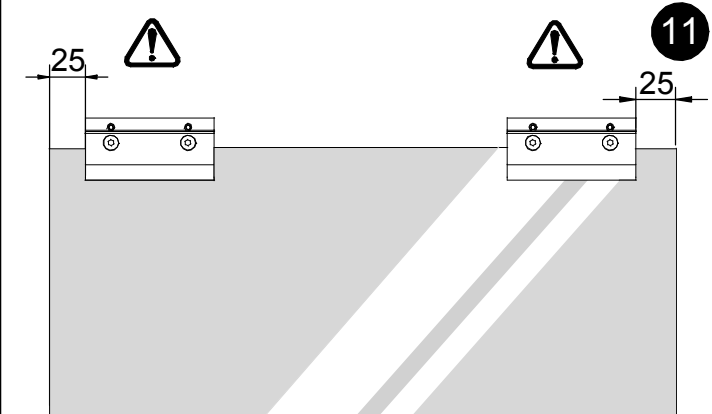

Inhoud set
Content of the set 203.06.008.00
Contenu de l'ensemble

(Z)		1
(Y)		1
(X)		1
(W)		1

(V)		1
(t)		2

Plafond montage
Assembly to ceiling
Assemblage a plafond

1 Glasdikte van 8-10mm / Glass of 8-10mm / Verre de 8-10mm.