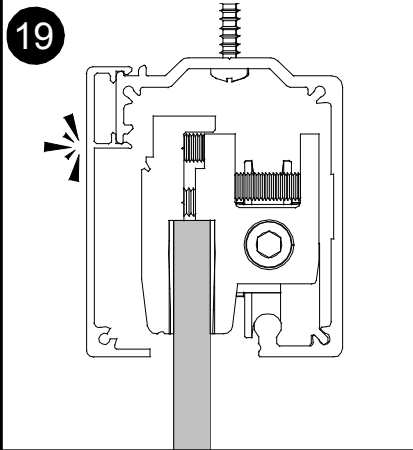

Inhoud set
Content of the set 203.06.008.00
Contenu de l'ensemble

(Z)		1
(Y)		1
(X)		1
(W)		1

(V)		1
(t)		2

Plafond montage
Assembly to ceiling
Assemblage a plafond

1 Glasdikte van 8-10mm / Glass of 8-10mm / Verre de 8-10mm.

14

+ 3mm

15

- 3mm

16

17

18

19

20

20

Montage met vast paneel
Assembly with fixed glass
Assemblage avec le verre fixe

$F = H - 86$

$A = H - 45$

1

2

3

008783

Wandmontage
Assembly to wall
Assemblage a mur

Contenido del juego
Content of the set
Contenu de l'ensemble

008703

VIDRIOS DE 12mm / Glass of 12mm / Verre de 12mm.

**Montaje a pared
Assembly to wall
Assemblage a mur**