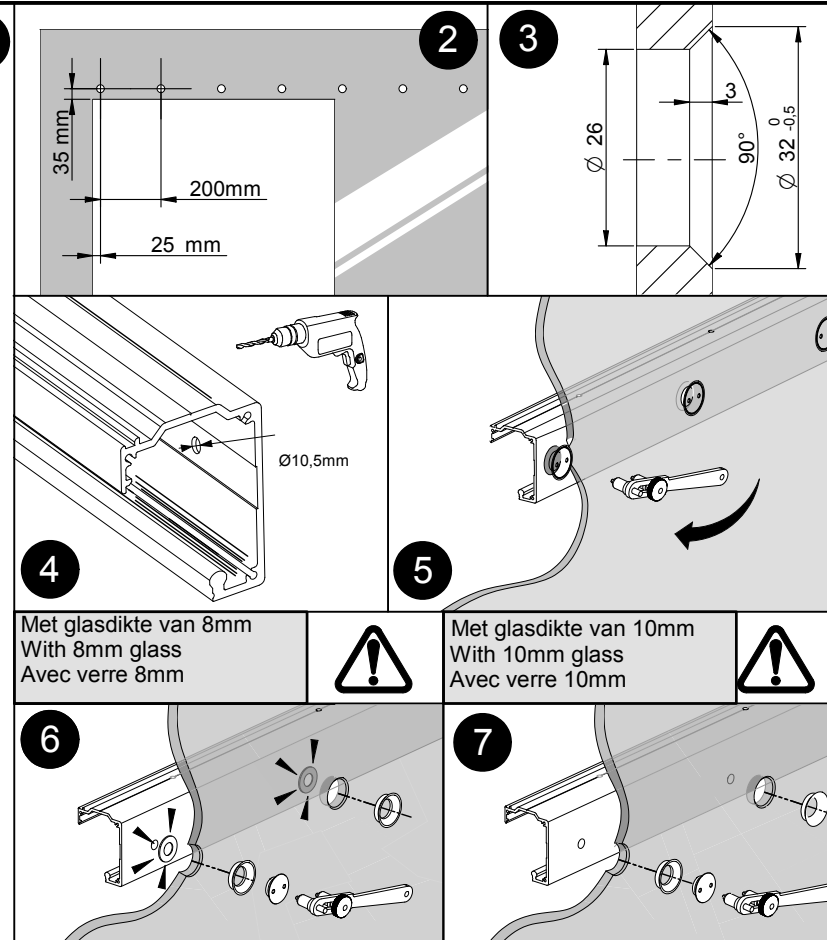

Inhoud set
Content of the set 203.06.008.00
Contenu de l'ensemble

(Z)		1
(Y)		1
(X)		1
(W)		1

(V)		1
(t)		2

Plafond montage
Assembly to ceiling
Assemblage a plafond

1 Glasdikte van 8-10mm / Glass of 8-10mm / Verre de 8-10mm.

4

5

6

7

8

9

Montage op glaspaneel
Assembly to glass wall
Assemblage avec mur de verre

Float support (Enkel met vast paneel)
Support floating (Only with glass FIXED)
Support flottant (Seulement avec verre FIXE)

008783

Wandmontage
Assembly to wall
Assemblage a mur

Contenido del juego
Content of the set
Contenu de l'ensemble

008703

VIDRIOS DE 12mm / Glass of 12mm / Verre de 12mm.

**Montaje a pared
Assembly to wall
Assemblage a mur**