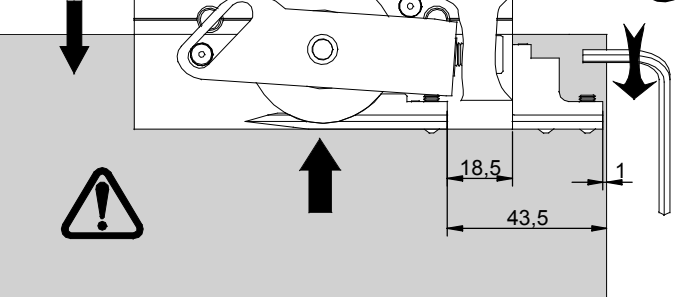

Inhoud set
Content of the set 203.06.008.00
Contenu de l'ensemble

(Z)		1
(Y)		1
(X)		1
(W)		1

(V)		1
(t)		2

Plafond montage
Assembly to ceiling
Assemblage a plafond

1 Glasdikte van 8-10mm / Glass of 8-10mm / Verre de 8-10mm.

14

+ 3mm

15

- 3mm

16

17

18

19