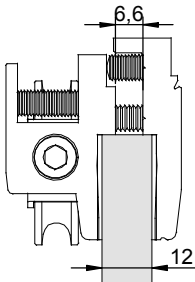

**Montaje a pared
Assembly to wall
Assemblage a mur**

1