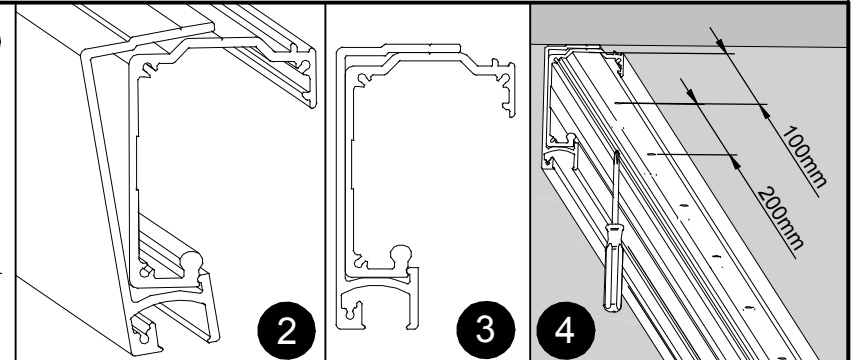

20

20

Montage met vast paneel
Assembly with fixed glass
Assemblage avec le verre fixe

$F = H - 86$

$A = H - 45$

1

2

3

4

5

6

7

8

9

Montage op glaspaneel
Assembly to glass wall
Assemblage avec mur de verre

Float support (Enkel met vast paneel)
Support floating (Only with glass FIXED)
Support flottant (Seulement avec verre FIXE)