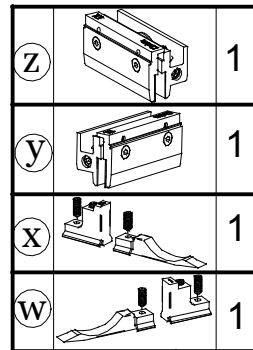

4

5

6

7

8

9

Montage op glaspaneel
Assembly to glass wall
Assemblage avec mur de verre

Float support (Enkel met vast paneel)
Support floating (Only with glass FIXED)
Support flottant (Seulement avec verre FIXE)

008783

Wandmontage
Assembly to wall
Assemblage a mur

Contenido del juego
Content of the set
Contenu de l'ensemble

008703

VIDRIOS DE 12mm / Glass of 12mm / Verre de 12mm.

**Montaje a pared
Assembly to wall
Assemblage a mur**