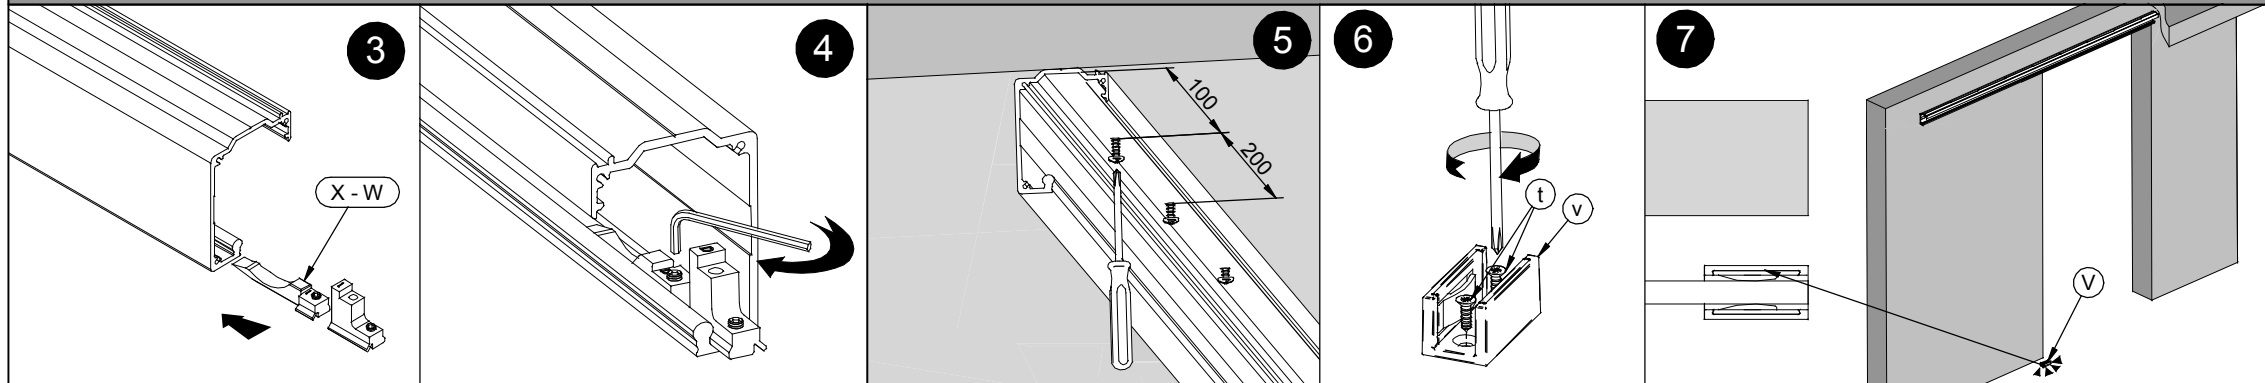

Inhoud set
Content of the set 203.06.008.00
Contenu de l'ensemble

(Z)		1
(Y)		1
(X)		1
(W)		1

(V)		1
(t)		2

Plafond montage
Assembly to ceiling
Assemblage a plafond

1 Glasdikte van 8-10mm / Glass of 8-10mm / Verre de 8-10mm.