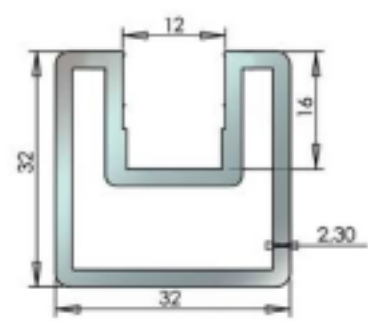

- Stang 2800 mm
- Vloer- en plafondbevestiging
- Afwerkingsprofiel 960 mm
- Afwerkingsring
- Montagebenodigdheden
- Barre 2800 mm
- Fixations sol/plafond
- Profil de finition 960 mm
- Bague de finition
- Accessoires de montage

U12 voor glasdikte 10 mm

U9 pour épaisseur de verre 8 mm U12 pour épaisseur de verre 10 mm