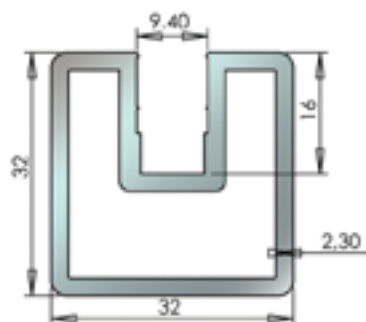

U9 voor glasdikte 8 mm