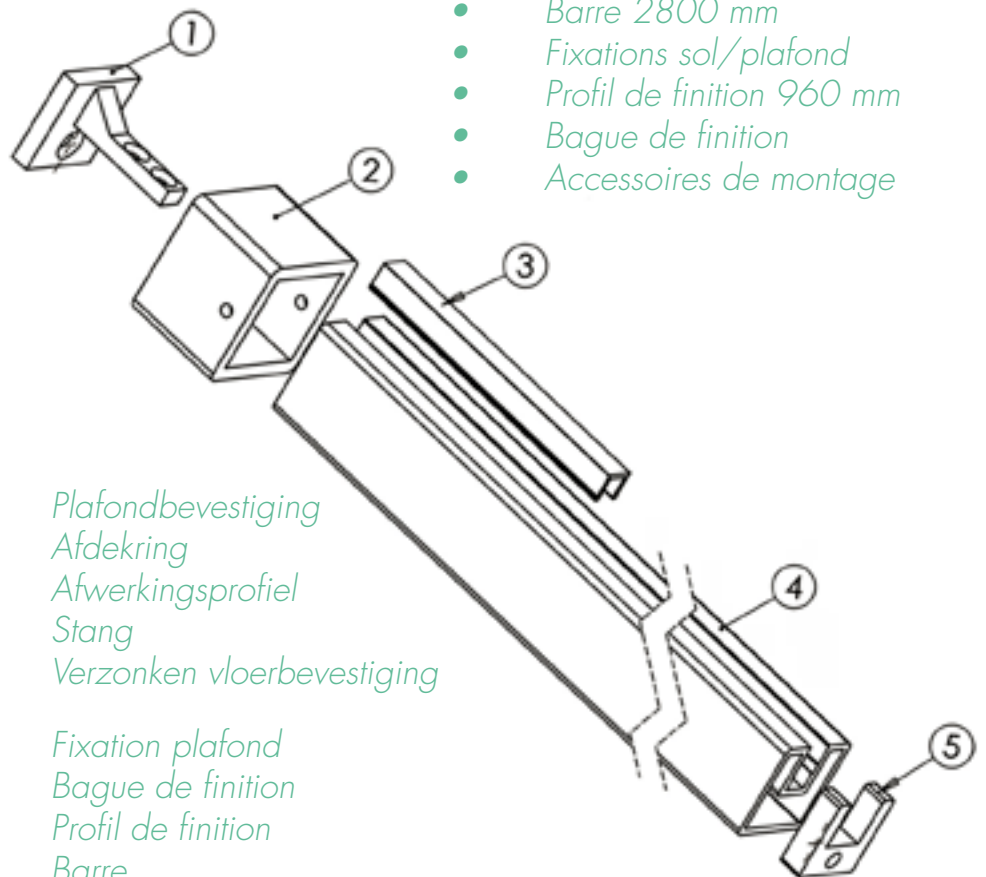

skyline

- Eenvoudige, snelle montage
- Trendy design
- Universeel in gebruik
- Onzichtbare bevestigingen
- Perfecte stabiliteit

- Pose simple et rapide
- Design tendance
- Utilisation universelle
- Fixation invisible
- Stabilité parfaite

Minusco BENELUX

STAANDERPROFIEL U9 EN U12 | PROFIL MONTANT U9 ET U12

- 05 Zwart geanodiseerd
- 12 Mat velours
- 13 RVS effect
- 14 Glanzend verchromd
- 137 RAL 9016 mat wit
- 142 Mat geborsteld verguld

- 05 Noir anodisé
- 12 Velours mat
- 13 Effet inox
- 14 Chromé brillant
- 137 Blanc mat RAL 9016
- 142 Doré brossé mat

- Stang 2800 mm
- Vloer- en plafondbevestiging
- Afwerkingsprofiel 960 mm
- Afwerkingsring
- Montagebenodigdheden
- Barre 2800 mm
- Fixations sol/plafond
- Profil de finition 960 mm
- Bague de finition
- Accessoires de montage