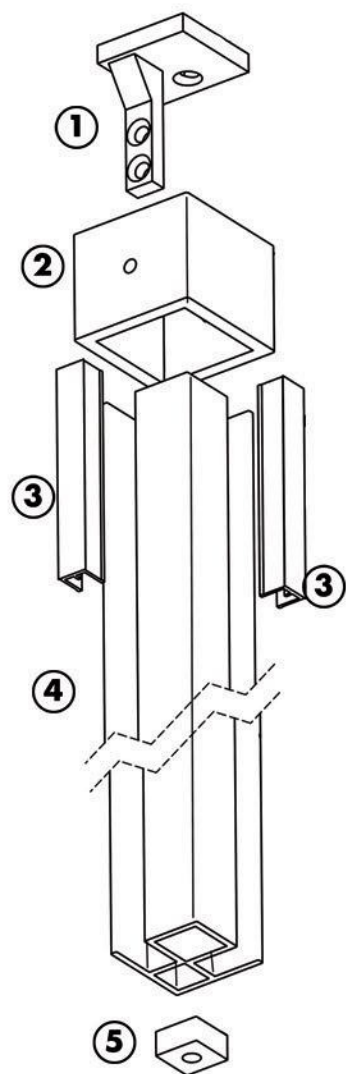

Installation simple et rapide
 Rigidifie parfaitement
 S'ajuste avec les profils U9 et U12
 Chromé brillant ou mat

Angle U9

- 1 Fixation plafond
- 2 Bague
- 3 Clip
- 4 Poteau
- 5 Cale fixation au sol

OPTION
 Manchon intérieur
 si hauteur sup. à 2800 mm

Design et tendance
Fixation invisible
Clip de finition

Angle U9

Echelle 1/1

RÉFÉRENCE DE QUALITÉ
 Aluminium alliage
 6060 T5 ISO 9001
 Polissage + chromage par
 dépôt électrolytique