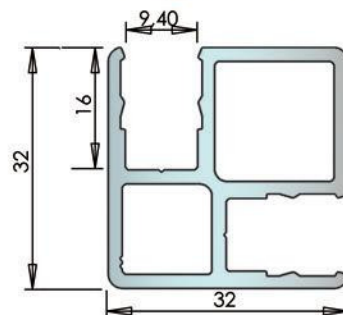

Installation simple et rapide
 Rigidifie parfaitement
 S'ajuste avec les profils U9 et U12
 Chromé brillant ou mat

Angle U9

- 1 Fixation plafond
- 2 Bague
- 3 Clip
- 4 Poteau
- 5 Cale fixation au sol

OPTION
 Manchon intérieur
 si hauteur sup. à 2800 mm

Design et tendance
Fixation invisible
Clip de finition

Angle U9

Echelle 1/1

RÉFÉRENCE DE QUALITÉ
 Aluminium alliage
 6060 T5 ISO 9001
 Polissage + chromage par
 dépôt électrolytique