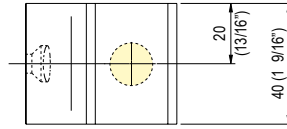

4414

MAX 35 Kg - 77 lbs

Box doccia - Shower boxes

- Angolare piccolo muro-vello.
- Angular pequeño pared-vidrio.
- Small angular fitting wall to glass.
- Kleiner Winkelverbinder Wand-Glas.
- Équerre mur-verre.

4415

MAX 35 Kg - 77 lbs

Box doccia - Shower boxes

- Angolare piccolo vetro-vetro 90°.
- Angular pequeño vidrio-vidrio 90°.
- Small angular fitting glass to glass 90°.
- Kleiner Winkelverbinder Glas-Glas 90°.
- Petite équerre verre-verre 90°.