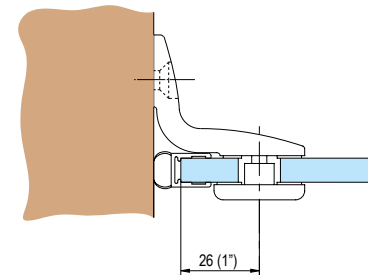

4414

MAX 35 Kg - 77 lbs

Box doccia - Shower boxes

- Angolare piccolo muro-vello.
- Angular pequeño pared-vidrio.
- Small angular fitting wall to glass.
- Kleiner Winkelverbinder Wand-Glas.
- Équerre mur-verre.

4415

MAX 35 Kg - 77 lbs

Box doccia - Shower boxes

- Angolare piccolo vetro-vetro 90°.
- Angular pequeño vidrio-vidrio 90°.
- Small angular fitting glass to glass 90°.
- Kleiner Winkelverbinder Glas-Glas 90°.
- Petite équerre verre-verre 90°.