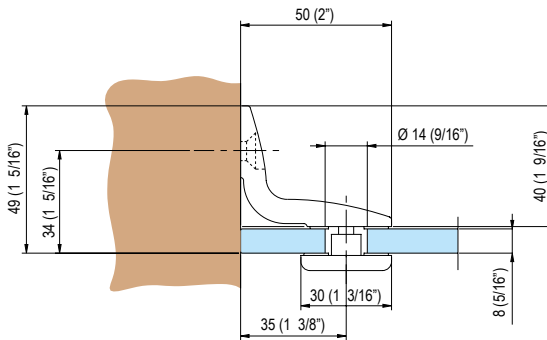

4414

MAX 35 Kg - 77 lbs

Box doccia - Shower boxes

- Angolare piccolo muro-vello.
- Angular pequeño pared-vidrio.
- Small angular fitting wall to glass.
- Kleiner Winkelverbinder Wand-Glas.
- Équerre mur-verre.

4415

MAX 35 Kg - 77 lbs

Box doccia - Shower boxes

- Angolare piccolo vetro-vetro 90°.
- Angular pequeño vidrio-vidrio 90°.
- Small angular fitting glass to glass 90°.
- Kleiner Winkelverbinder Glas-Glas 90°.
- Petite équerre verre-verre 90°.