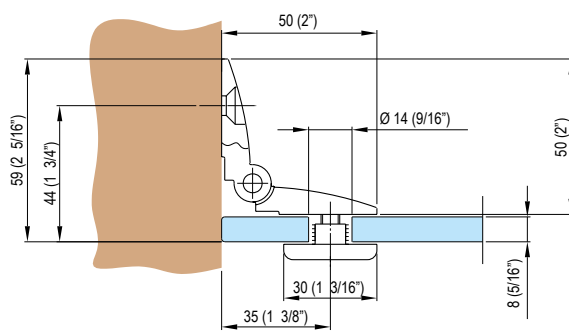

## 4428 REGOLABILE - ADJUSTABLE

**MAX** 35 Kg - 77 lbs

**Box doccia** - Shower boxes

- Angolare muro-vetro regolabile.
- Angular regulable pared-vidrio.
- Angular fitting wall to glass.
- Einstellbares Winkelverbinder Wand-Glas.
- Équerre mur-verre réglable.

## 4429 REGOLABILE - ADJUSTABLE

**MAX** 35 Kg - 77 lbs

**Box doccia** - Shower boxes

- Angolare vetro-vetro regolabile.
- Angular vidrio-vidrio regulable.
- Adjustable angular fitting glass to glass.
- Einstellbares Winkelverbinder Glas-Glas.
- Équerre verre-verre réglable.