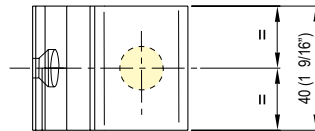

## 4428 REGOLABILE - ADJUSTABLE

**MAX** 35 Kg - 77 lbs

**Box doccia** - Shower boxes

- Angolare muro-vetro regolabile.
- Angular regulable pared-vidrio.
- Angular fitting wall to glass.
- Einstellbares Winkelverbinder Wand-Glas.
- Équerre mur-verre réglable.

## 4429 REGOLABILE - ADJUSTABLE

**MAX** 35 Kg - 77 lbs

**Box doccia** - Shower boxes

- Angolare vetro-vetro regolabile.
- Angular vidrio-vidrio regulable.
- Adjustable angular fitting glass to glass.
- Einstellbares Winkelverbinder Glas-Glas.
- Équerre verre-verre réglable.