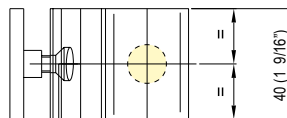

## 4428 REGOLABILE - ADJUSTABLE

**MAX** 35 Kg - 77 lbs

**Box doccia** - Shower boxes

- Angolare muro-vetro regolabile.
- Angular regulable pared-vidrio.
- Angular fitting wall to glass.
- Einstellbares Winkelverbinder Wand-Glas.
- Équerre mur-verre réglable.

## 4429 REGOLABILE - ADJUSTABLE

**MAX** 35 Kg - 77 lbs

**Box doccia** - Shower boxes

- Angolare vetro-vetro regolabile.
- Angular vidrio-vidrio regulable.
- Adjustable angular fitting glass to glass.
- Einstellbares Winkelverbinder Glas-Glas.
- Équerre verre-verre réglable.