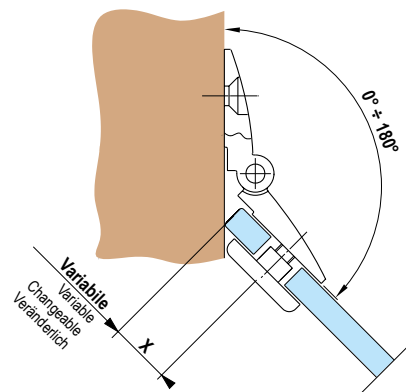

## 4428 REGOLABILE - ADJUSTABLE

**MAX** 35 Kg - 77 lbs

**Box doccia** - Shower boxes

- Angolare muro-vetro regolabile.
- Angular regulable pared-vidrio.
- Angular fitting wall to glass.
- Einstellbares Winkelverbinder Wand-Glas.
- Équerre mur-verre réglable.

## 4429 REGOLABILE - ADJUSTABLE

**MAX** 35 Kg - 77 lbs

**Box doccia** - Shower boxes

- Angolare vetro-vetro regolabile.
- Angular vidrio-vidrio regulable.
- Adjustable angular fitting glass to glass.
- Einstellbares Winkelverbinder Glas-Glas.
- Équerre verre-verre réglable.