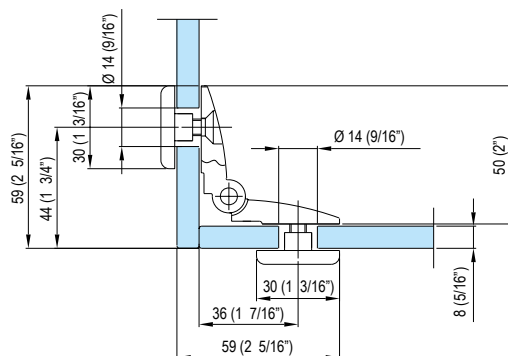

## 4428 REGOLABILE - ADJUSTABLE

**MAX** 35 Kg - 77 lbs

**Box doccia** - Shower boxes

- Angolare muro-vetro regolabile.
- Angular regulable pared-vidrio.
- Angular fitting wall to glass.
- Einstellbares Winkelverbinder Wand-Glas.
- Équerre mur-verre réglable.

## 4429 REGOLABILE - ADJUSTABLE

**MAX** 35 Kg - 77 lbs

**Box doccia** - Shower boxes

- Angolare vetro-vetro regolabile.
- Angular vidrio-vidrio regulable.
- Adjustable angular fitting glass to glass.
- Einstellbares Winkelverbinder Glas-Glas.
- Équerre verre-verre réglable.