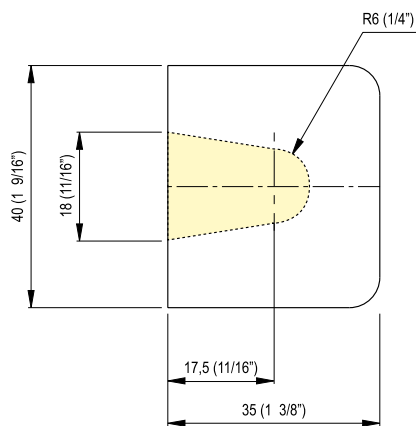

4500

- Morsetto piccolo per box doccia.
- Fijación pequeña para box ducha.
- Small clamp for shower boxes.
- Kleiner Glasplattenträger für Duschkabinen.
- Petite pince pour cabine de douche.

4502

- Morsetto per box doccia.
- Fijación para box ducha.
- Clamp for shower boxes.
- Glasplattenträger für Duschkabinen.
- Pince pour cabine de douche.