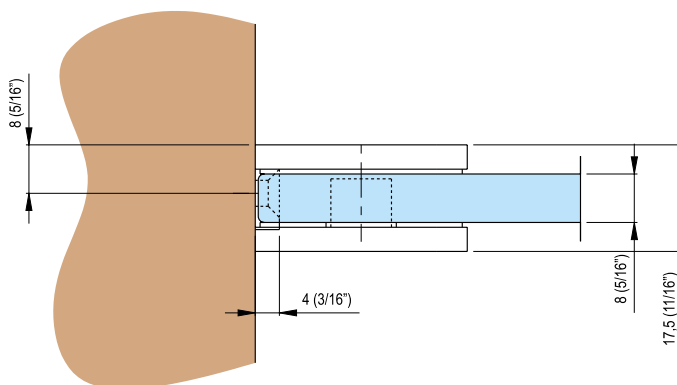

4500

- Morsetto piccolo per box doccia.
- Fijación pequeña para box ducha.
- Small clamp for shower boxes.
- Kleiner Glasplattenträger für Duschkabinen.
- Petite pince pour cabine de douche.

4502

- Morsetto per box doccia.
- Fijación para box ducha.
- Clamp for shower boxes.
- Glasplattenträger für Duschkabinen.
- Pince pour cabine de douche.