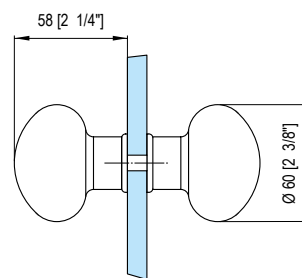

5006

Ø 60 mm

- Coppia pomoli diametro 60mm.
- Juego de pomos diámetro 60mm
- Pair of door knobs. Diameter 60mm.
- Paar Türknöpfe. Durchmesser 60mm.
- Couple de bouton diamètre 60mm.

5006BT

Ø 60 mm

- Coppia pomoli in legno. Diametro 60mm.
- Juego de pomos en madera. Diámetro 60mm.
- Pair of wooden knobs. Diameter 60mm.
- Paar gerade Holzknöpfe. Durchmesser 60mm.
- Couple de bouton en ligne. Diamètre 60mm.