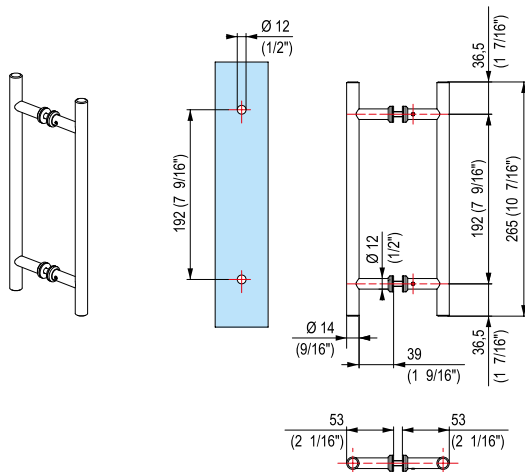

5A00

- Coppia pomoli Ala system.
- Juego de pomos Ala system.
- Ala system knobs.
- Paar Kugelgriff Ala System.
- Poignée double.

5C00

- Maniglia interasse 170mm Inox.
- Tirador. Distancia entre ejes 170mm. Inoxidable.
- Handle centre distance 170mm. Stainless steel.
- Türdrücker. Achsenabstand 170mm. Edelmetall.
- Poignée entraxe 170mm. Inox.

5H01

- Coppia maniglioni dritti. Interasse 192mm. Acciaio inox.
- Juego de tiradores. Distancia entre ejes 192mm. Acero.
- Pair of handles. Centre distance 192mm. Stainless steel.
- Paar gerade Stangegriffe. Achsenabstand 192mm. Edelmetall.
- Poignée double droite. Entraxe 192mm. Inox.

5H03

- Coppia maniglioni dritti. Interasse 250mm. Acciaio inox.
- Juego de tiradores. Distancia entre ejes 250mm. Acero.
- Pair of handles. Centre distance 250mm. Stainless steel.
- Paar gerade Stangegriffe. Achsenabstand 250mm. Edelmetall.
- Poignée double droite. Entraxe 250mm. Inox.