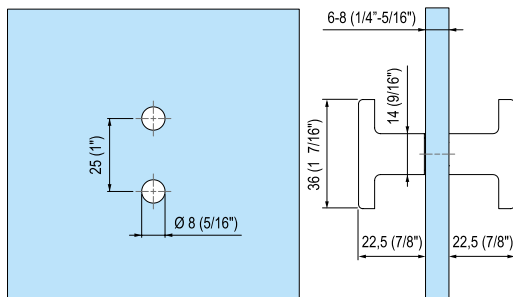

5A00

- Coppia pomoli Ala system.
- Juego de pomos Ala system.
- Ala system knobs.
- Paar Kugelgriff Ala System.
- Poignée double.

5C00

- Maniglia interasse 170mm Inox.
- Tirador. Distancia entre ejes 170mm. Inoxidable.
- Handle centre distance 170mm. Stainless steel.
- Türdrücker. Achsenabstand 170mm. Edelmetall.
- Poignée entraxe 170mm. Inox.

5H01

- Coppia maniglioni dritti. Interasse 192mm. Acciaio inox.
- Juego de tiradores. Distancia entre ejes 192mm. Acero.
- Pair of handles. Centre distance 192mm. Stainless steel.
- Paar gerade Stangegriffe. Achsenabstand 192mm. Edelmetall.
- Poignée double droite. Entraxe 192mm. Inox.

5H03

- Coppia maniglioni dritti. Interasse 250mm. Acciaio inox.
- Juego de tiradores. Distancia entre ejes 250mm. Acero.
- Pair of handles. Centre distance 250mm. Stainless steel.
- Paar gerade Stangegriffe. Achsenabstand 250mm. Edelmetall.
- Poignée double droite. Entraxe 250mm. Inox.