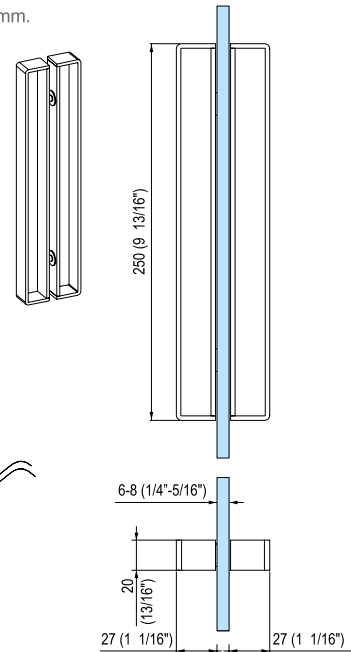

5A00

- Coppia pomoli Ala system.
- Juego de pomos Ala system.
- Ala system knobs.
- Paar Kugelgriff Ala System.
- Poignée double.

5C00

- Maniglia interasse 170mm Inox.
- Tirador. Distancia entre ejes 170mm. Inoxidable.
- Handle centre distance 170mm. Stainless steel.
- Türdrücker. Achsenabstand 170mm. Edelmetall.
- Poignée entraxe 170mm. Inox.

5H01

- Coppia maniglioni dritti. Interasse 192mm. Acciaio inox.
- Juego de tiradores. Distancia entre ejes 192mm. Acero.
- Pair of handles. Centre distance 192mm. Stainless steel.
- Paar gerade Stangegriffe. Achsenabstand 192mm. Edelmetall.
- Poignée double droite. Entraxe 192mm. Inox.

5H03

- Coppia maniglioni dritti. Interasse 250mm. Acciaio inox.
- Juego de tiradores. Distancia entre ejes 250mm. Acero.
- Pair of handles. Centre distance 250mm. Stainless steel.
- Paar gerade Stangegriffe. Achsenabstand 250mm. Edelmetall.
- Poignée double droite. Entraxe 250mm. Inox.