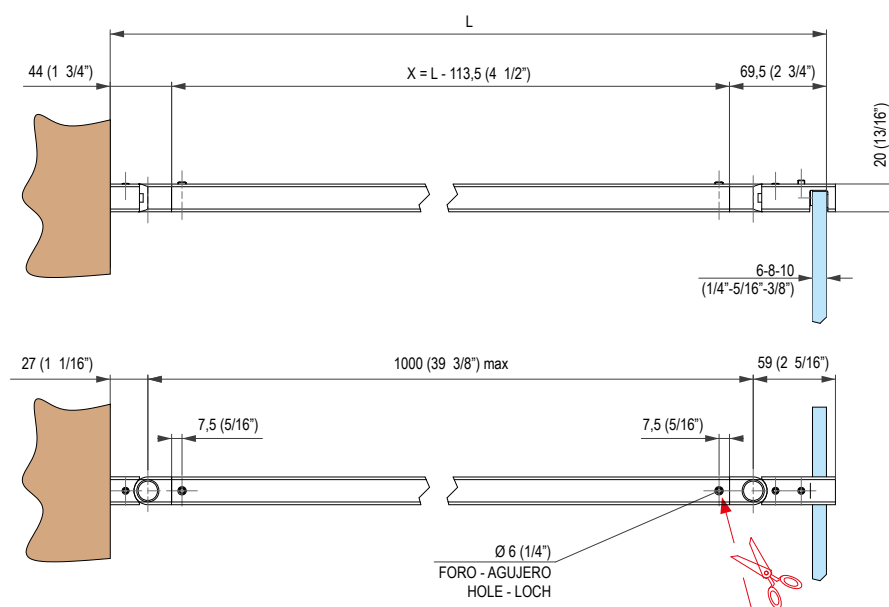

5F22

Box doccia - Shower boxes

- Barra fermavetro muro-vidrio fijo. Sezione quadra.
- Barra refuerzo pared-vidrio fijo. Sección cuadrada.
- Stabilising bar wall-fixed glass. Square section.
- Stabilisierungsstange Wand- festes Glas. Rohr eckig.
- Barre de renfort murverre fixe. Section carrée.

Acciaio inox / Stainless steel : 13-14-RAL-62

Possibile tagliare a misura
eseguendo poi nuovamente
il foro

Possible to shear to length
and make hole again