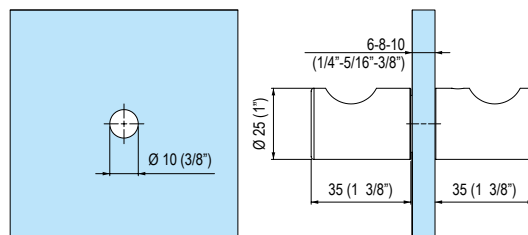

# 5400

 **Box doccia** - Shower boxes

**Ø 25 mm**

- Coppia pomoli. Diametro 25mm.
- Juego de pomos. Diámetro 25mm.
- Pair of door knobs. Diameter 25mm.
- Paar Duschtürkнопfe. Durchmesser 25mm.
- Poignée double. Diamètre 25mm.

# 5Q12 Hip-Zac system

 **Box doccia** - Shower boxes

- Coppia pomoli 20x20mm.
- Juego de pomos 20x20mm.
- Pair of knobs 20x20mm.
- Paar Türknöpfe 20x20mm.
- Paire de poignées carrées 20x20mm.

Alluminio / Aluminium : 13-14-15-RAL-62