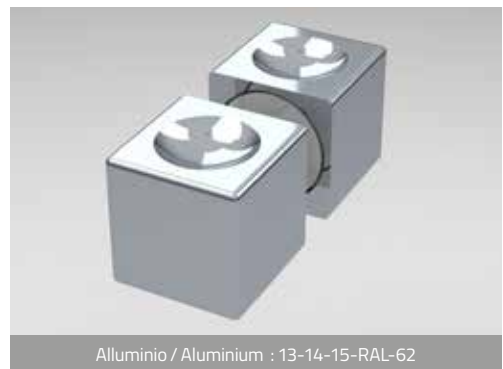

# 5400

 **Box doccia** - Shower boxes

**Ø 25 mm**

- Coppia pomoli. Diametro 25mm.
- Juego de pomos. Diámetro 25mm.
- Pair of door knobs. Diameter 25mm.
- Paar Duschtürkнопfe. Durchmesser 25mm.
- Poignée double. Diamètre 25mm.

Alluminio / Aluminium : 13-14-15-16-17-RAL-62

# 5Q12 Hip-Zac system

 **Box doccia** - Shower boxes

- Coppia pomoli 20x20mm.
- Juego de pomos 20x20mm.
- Pair of knobs 20x20mm.
- Paar Türknöpfe 20x20mm.
- Paire de poignées carrées 20x20mm.

Alluminio / Aluminium : 13-14-15-RAL-62