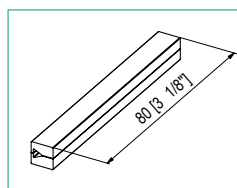

601E10

- Maniglia ergonomica in alluminio.
- Manilla ergonómica en aluminio.
- Aluminium ergonomic lever handle.
- Ergonomischer Drücker aus Aluminium.
- Poignée ergonomique en aluminium.

QUADRO MANIGLIA INCLUSO
INCLUDED LEVER HANDLE FIT