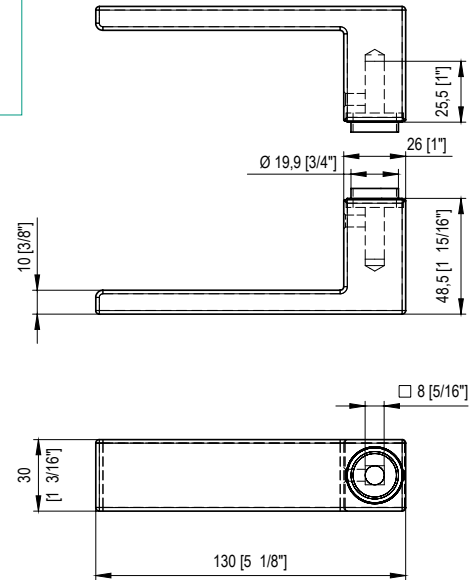

600E10

- Maniglia quadrata in alluminio.
- Manilla cuadrada en aluminio.
- Aluminium square lever handle.
- Viereckiger Drücker aus Aluminium.
- Poignée carrée en aluminium.

QUADRO MANIGLIA INCLUSO
INCLUDED LEVER HANDLE FIT

Alluminio / Aluminium :
02-05-13-14-15-16-17-RAL-62

601E10

- Maniglia ergonomica in alluminio.
- Manilla ergonómica en aluminio.
- Aluminium ergonomic lever handle.
- Ergonomischer Drücker aus Aluminium.
- Poignée ergonomique en aluminium.

QUADRO MANIGLIA INCLUSO
INCLUDED LEVER HANDLE FIT

Alluminio / Aluminium :
02-05-13-14-15-16-17-RAL-62