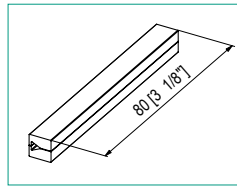

600E10

- Maniglia quadrata in alluminio.
- Manilla cuadrada en aluminio.
- Aluminium square lever handle.
- Viereckiger Drücker aus Aluminium.
- Poignée carrée en aluminium.

QUADRO MANIGLIA INCLUSO
INCLUDED LEVER HANDLE FIT