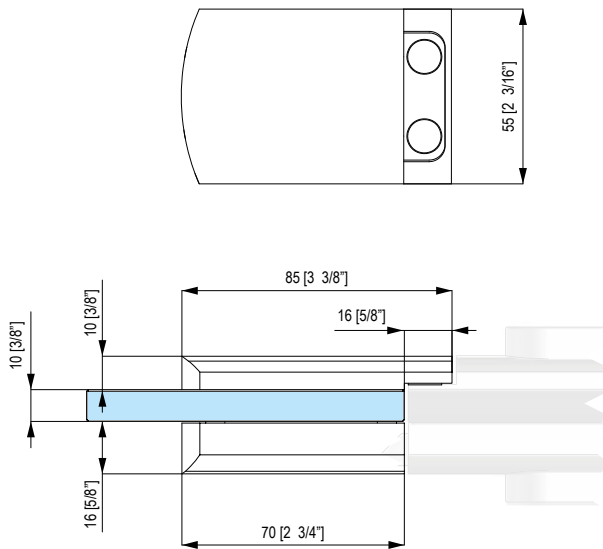

6415

MAX 66 Kg- 145 lbs

Porte - Doors

- Controserratura orizzontale "FLEXA".
- Cerradero Horizontal "FLEXA".
- Horizontal strike box "FLEXA".
- Waagerechtes Gegenschloss "FLEXA".
- Gâche horizontale "FLEXA".

Alluminio / Aluminium: 02-05-13-14-15-16-17-RAL-62

0641 FLEXA

- Contro piastrina.
- Contra chapa.
- Latch keep with stop.
- Gegenplatte.
- Gâche plate.

8810 FLEXA

8810 (pag. 198)

- Cerniera laterale FLEXA.
- Bisagra lateral FLEXA.
- Side hinge FLEXA.
- Seitliches Scharnier FLEXA.
- Charnière latérale FLEXA.