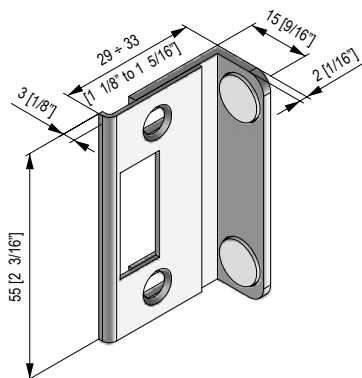

6415

MAX 66 Kg- 145 lbs

Porte - Doors

- Controserratura orizzontale "FLEXA".
- Cerradero Horizontal "FLEXA".
- Horizontal strike box "FLEXA".
- Waagerechtes Gegenschloss "FLEXA".
- Gâche horizontale "FLEXA".

Alluminio / Aluminium: 02-05-13-14-15-16-17-RAL-62

0641 FLEXA

- Contro piastrina.
- Contra chapa.
- Latch keep with stop.
- Gegenplatte.
- Gâche plate.

8810 FLEXA

8810 (pag. 198)

- Cerniera laterale FLEXA.
- Bisagra lateral FLEXA.
- Side hinge FLEXA.
- Seitliches Scharnier FLEXA.
- Charnière latérale FLEXA.