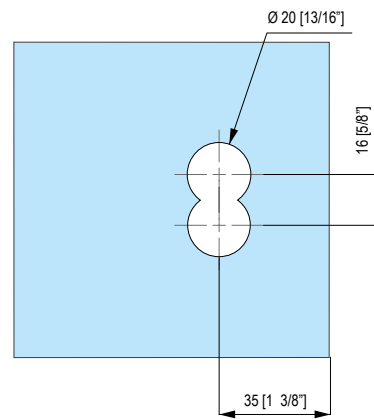

6415

MAX 66 Kg- 145 lbs

Porte - Doors

- Controserratura orizzontale "FLEXA".
- Cerradero Horizontal "FLEXA".
- Horizontal strike box "FLEXA".
- Waagerechtes Gegenschloss "FLEXA".
- Gâche horizontale "FLEXA".

Alluminio / Aluminium: 02-05-13-14-15-16-17-RAL-62

0641 FLEXA

- Contro piastrina.
- Contra chapa.
- Latch keep with stop.
- Gegenplatte.
- Gâche plate.

8810 FLEXA

8810 (pag. 198)

- Cerniera laterale FLEXA.
- Bisagra lateral FLEXA.
- Side hinge FLEXA.
- Seitliches Scharnier FLEXA.
- Charnière latérale FLEXA.