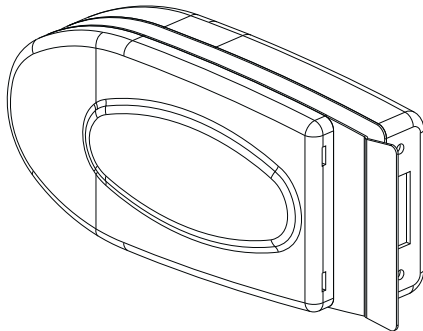

6725

- Controserratura orizzontale tonda.
- Cerradero vidrio horizontal redondo .
- Horizontal rounded strike box.
- Abgerundetes, waagerechtes Gegenschloss.

6641

- Serratura con scrocco con foro per maniglia.
- Cerradura de pestillo con cuadro para manilla.
- Lock with latch bolt and hole for handle seating.
- Schloss mit Riegel und Loch für Türdrücker.