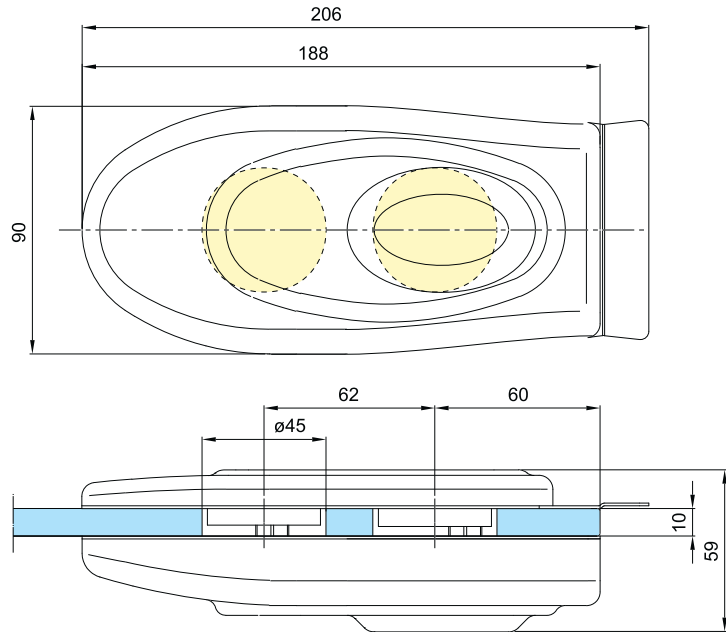

6725

- Controserratura orizzontale tonda.
- Cerradero vidrio horizontal redondo .
- Horizontal rounded strike box.
- Abgerundetes, waagerechtes Gegenschloss.

6641

- Serratura con scrocco con foro per maniglia.
- Cerradura de pestillo con cuadro para manilla.
- Lock with latch bolt and hole for handle seating.
- Schloss mit Riegel und Loch für Türdrücker.