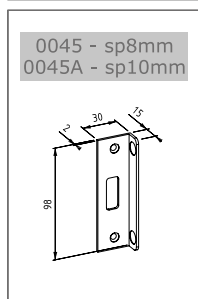

6641

- Serratura con scrocco con foro per maniglia.
- Cerradura de pestillo con cuadro para manilla.
- Lock with latch bolt and hole for handle seating.
- Schloss mit Riegel und Loch für Türdrücker.
- Serrue à pêne et trou pour la poignée.

6840

- Controserratura per art.6640-6641-6645.
- Cerradero vidrio sin tope para art. 6640-6641-6645.
- Strike box for 6640-6641-6645.
- Gegenschloss für 6640-6641-6645.
- Gâche pour art.6640-6641-6645.