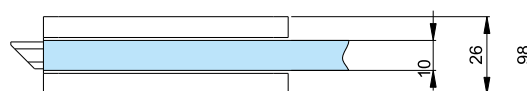

6641

- Serratura con scrocco con foro per maniglia.
- Cerradura de pestillo con cuadro para manilla.
- Lock with latch bolt and hole for handle seating.
- Schloss mit Riegel und Loch für Türdrücker.
- Serrue à pêne et trou pour la poignée.