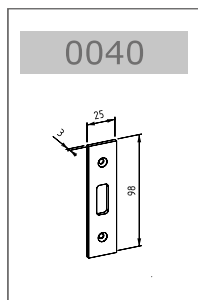

6641

- Serratura con scrocco con foro per maniglia.
- Cerradura de pestillo con cuadro para manilla.
- Lock with latch bolt and hole for handle seating.
- Schloss mit Riegel und Loch für Türdrücker.
- Serrue à pêne et trou pour la poignée.

6840

- Controserratura per art.6640-6641-6645.
- Cerradero vidrio sin tope para art. 6640-6641-6645.
- Strike box for 6640-6641-6645.
- Gegenschloss für 6640-6641-6645.
- Gâche pour art.6640-6641-6645.