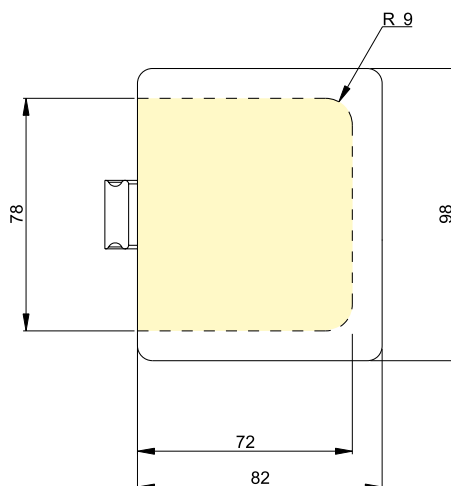

6641

- Serratura con scrocco con foro per maniglia.
- Cerradura de pestillo con cuadro para manilla.
- Lock with latch bolt and hole for handle seating.
- Schloss mit Riegel und Loch für Türdrücker.
- Serrue à pêne et trou pour la poignée.

6840

- Controserratura per art.6640-6641-6645.
- Cerradero vidrio sin tope para art. 6640-6641-6645.
- Strike box for 6640-6641-6645.
- Gegenschloss für 6640-6641-6645.
- Gâche pour art.6640-6641-6645.