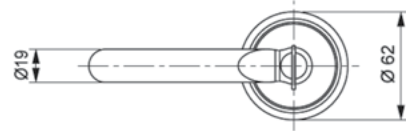

6736A

- Maniglie Hoppe Hcs completa di due cilindri.
- Juego de manillas Hoppe HCS con dos cilindros.
- Hoppe HCS lever handle with 2 cylinders.
- Drücker Hoppe HCS mit 2 Zylindern.

6736

- Maniglie Hoppe Hcs completa di cilindro e pomello.
- Juego de manillas Hoppe HCS con cilindro y pomo.
- Hoppe HCS lever handle with cylinder and knob.
- Drücker Hoppe HCS mit Knopf und Zylinder.