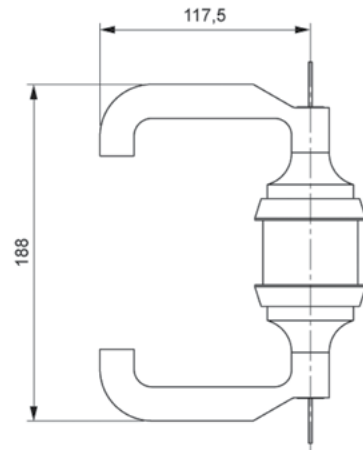

6736A

- Maniglie Hoppe Hcs completa di due cilindri.
- Juego de manillas Hoppe HCS con dos cilindros.
- Hoppe HCS lever handle with 2 cylinders.
- Drücker Hoppe HCS mit 2 Zylindern.

6736

- Maniglie Hoppe Hcs completa di cilindro e pomello.
- Juego de manillas Hoppe HCS con cilindro y pomo.
- Hoppe HCS lever handle with cylinder and knob.
- Drücker Hoppe HCS mit Knopf und Zylinder.