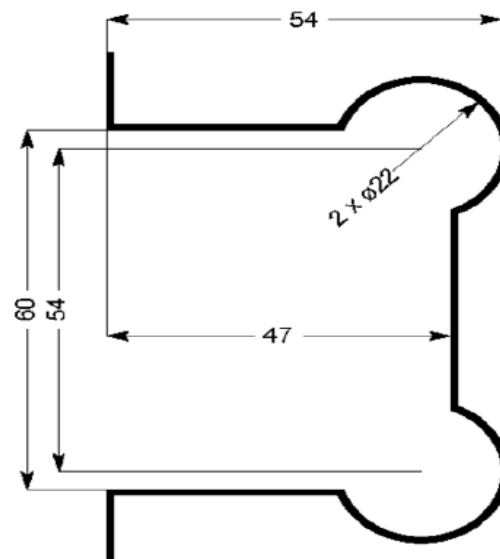

648.050

Minusco BENELUX

Douchescharnier Isodouche
Charnière Isodouche

Sur le fixe / On mounting panel / Sobre el fijo / Für Festvolume

Sur l'ouvrant / Cutouts on hinged panel :

Encoche normale , écartement du support 6 mm
Normal cutouts : 6 mm space between panels
Encaje normal : distancia del soporte 6 mm
Normaler Einschnitt : 6 mm Entfernung von Halter

Encoche approfondie , écartement du support 2 mm
Deeper cutout 2 mm space between panels
Encaje profund distancia del soporte 2 mm
Vertiefter Einschnitt : 2 mm Entfernung von Halter