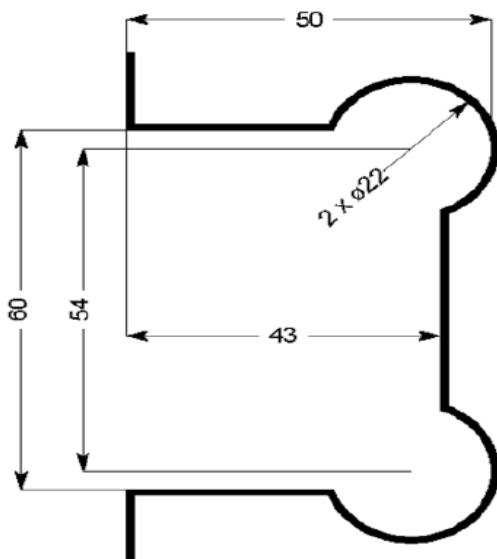

648.050

Minusco BENELUX

Douchescharnier Isodouche
Charnière Isodouche

Sur le fixe / On mounting panel / Sobre el fijo / Für Festvolume

Sur l'ouvrant / Cutouts on hinged panel :

Encoche normale , écartement du support 6 mm
Normal cutouts : 6 mm space between panels
Encaje normal : distancia del soporte 6 mm
Normaler Einschnitt : 6 mm Entfernung von Halter

Encoche approfondie , écartement du support 2 mm
Deeper cutout 2 mm space between panels
Encaje profund distancia del soporte 2 mm
Vertiefter Einschnitt : 2 mm Entfernung von Halter