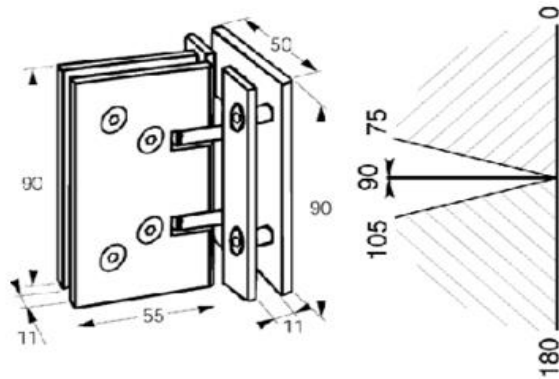

648.050

Minusco BENELUX

Douchescharnier Isodouche
Charnière Isodouche

Sur le fixe / On mounting panel / Sobre el fijo / Für Festvolume

Sur l'ouvrant / Cutouts on hinged panel :

Encoche normale , écartement du support 6 mm
Normal cutouts : 6 mm space between panels
Encaje normal : distancia del soporte 6 mm
Normaler Einschnitt : 6 mm Entfernung von Halter

Encoche approfondie , écartement du support 2 mm
Deeper cutout 2 mm space between panels
Encaje profund distancia del soporte 2 mm
Vertiefter Einschnitt : 2 mm Entfernung von Halter