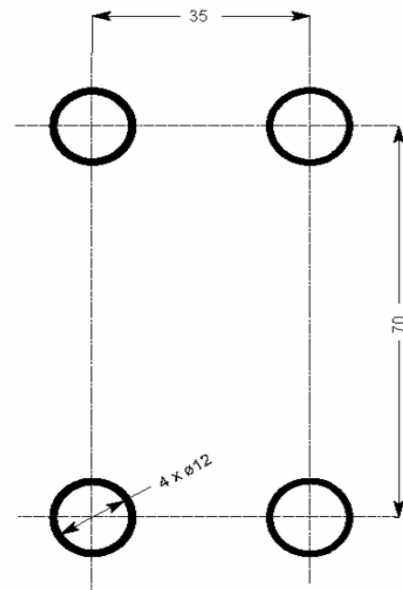

648.050

Minusco BENELUX

Douchescharnier Isodouche
Charnière Isodouche

Sur le fixe / On mounting panel / Sobre el fijo / Für Festvolume

Sur l'ouvrant / Cutouts on hinged panel :

Encoche normale , écartement du support 6 mm
Normal cutouts : 6 mm space between panels
Encaje normal : distancia del soporte 6 mm
Normaler Einschnitt : 6 mm Entfernung von Halter

Encoche approfondie , écartement du support 2 mm
Deeper cutout 2 mm space between panels
Encaje profund distancia del soporte 2 mm
Vertiefter Einschnitt : 2 mm Entfernung von Halter