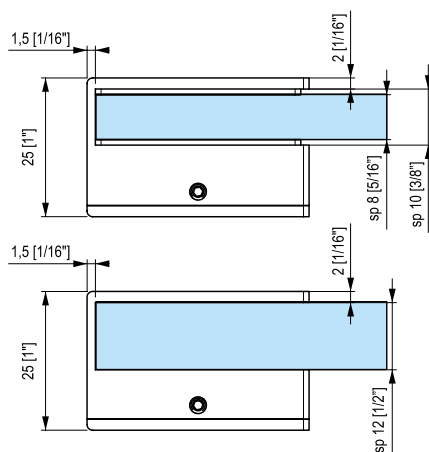

6M10(8-10mm) - 6M12(12mm)

- Fermaporta magnetico h50mm.
- Freno magnético h50mm.
- Magnetic door stopper h50mm.
- Magnettürstopper h50mm.
- Fermeture magnétique h50mm.

6M15

- Contropiastra magnetica per 6M10/6M12.
- Contra chapa magnética para 6M10/6M12.
- Magnetic plate for 6M10/6M12.
- Magnetische Gegenplatte für 6M10/6M12.
- Contreplaque magnétique pour 6M10/6M12.