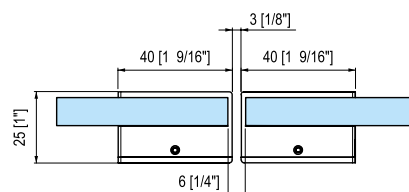

6M10(8-10mm) - 6M12(12mm)

- Fermaporta magnetico h50mm.
- Freno magnético h50mm.
- Magnetic door stopper h50mm.
- Magnettürstopper h50mm.
- Fermeture magnétique h50mm.

6M15

- Contropiastra magnetica per 6M10/6M12.
- Contra chapa magnética para 6M10/6M12.
- Magnetic plate for 6M10/6M12.
- Magnetische Gegenplatte für 6M10/6M12.
- Contreplaque magnétique pour 6M10/6M12.