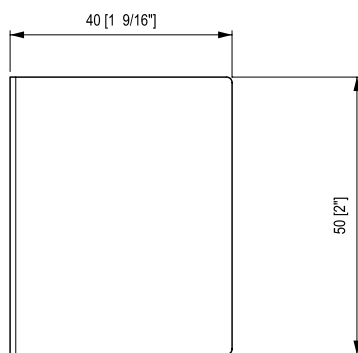

6M10(8-10mm) - 6M12(12mm)

- Fermaporta magnetico h50mm.
- Freno magnético h50mm.
- Magnetic door stopper h50mm.
- Magnettürstopper h50mm.
- Fermeture magnétique h50mm.

6M15

- Contropiastra magnetica per 6M10/6M12.
- Contra chapa magnética para 6M10/6M12.
- Magnetic plate for 6M10/6M12.
- Magnetische Gegenplatte für 6M10/6M12.
- Contreplaque magnétique pour 6M10/6M12.