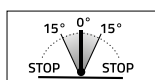

8506R

C CLICKING HINGE ■ REGOLABILE / ADJUSTABLE

MAX 45 Kg - 99 lbs

Box doccia - Shower boxes

- Cerniera a scatto regolabile vetro-vetro 90° per box doccia. Stop a 0° +90° -90°.
- Bisagra con retención regulable vidrio-vidrio 90° para box ducha. Tope a 0° +90° -90°.
- Adjustable clicking hinge glass to glass for shower boxes. 90°. Stop at 0° +90° -90°.
- Feinjustierbares Duschtürband Glas-Glas, 90°. Feststellung bei 0° +90° -90°.
- Charnière à retenue réglable verre-verre 90° pour cabine de douche. Arrêt à 0°, +90° et -90°.

Ottone / Brass : 13-14-15-16-17-RAL-62

▪ Per porte con peso superiore ai 40 kg e di larghezza oltre 700 mm si consiglia l'utilizzo di n° 3 cerniere • Para puertas con un peso superior a los 40 kg y con más de 700 mm de ancho se aconseja utilizar 3 bisagras • For doors with weight higher than 40 Kgs and largeness higher than 700 mm we suggest to use 3 hinges • Für Türe mit größerem Gewicht als 40 Kgs und größerer Breite als 700 mm schlagen wir die Verwendung von 3 Beschlägen vor • Dans le cas d'une utilisation pour une porte dont le poids est supérieur à 40 kg et la hauteur supérieure à 700 mm, nous vous suggérons l'utilisation de 3 charnières