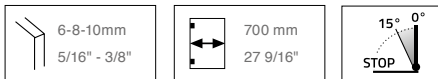

8567

C CLICKING HINGE

MAX 50 Kg - 110 lbs

Box doccia - Shower boxes

- Cerniera a scatto vetro-vetro 135° per box doccia. Solo a tirare. Stop a 0° 90°.
- Bisagra con retención vidrio-vidrio 135° para box ducha. Solo tirar. Tope a 0° 90°.
- Clicking hinge glass to glass for shower boxes 135°. Pull to open only. Stop at 0° 90°.
- Duschtürband Glas-Glas, 135°, nur zum Aufziehen. Feststellung bei 0°+90°.
- Charnière à retenue verre-verre 135° pour cabine de douche. Tirer pour ouvrir. Arrêt à 0° et 90°.

Ottone / Brass: 13-14-15-16-17-RAL-62

! È NECESSARIA UNA BATTUTA IN CHIUSURA IN QUANTO LA CERNIERA HA UNA PRECARICA - THE HINGE IS PRELOADED WHICH MAKES AN END STOP NECESSARY