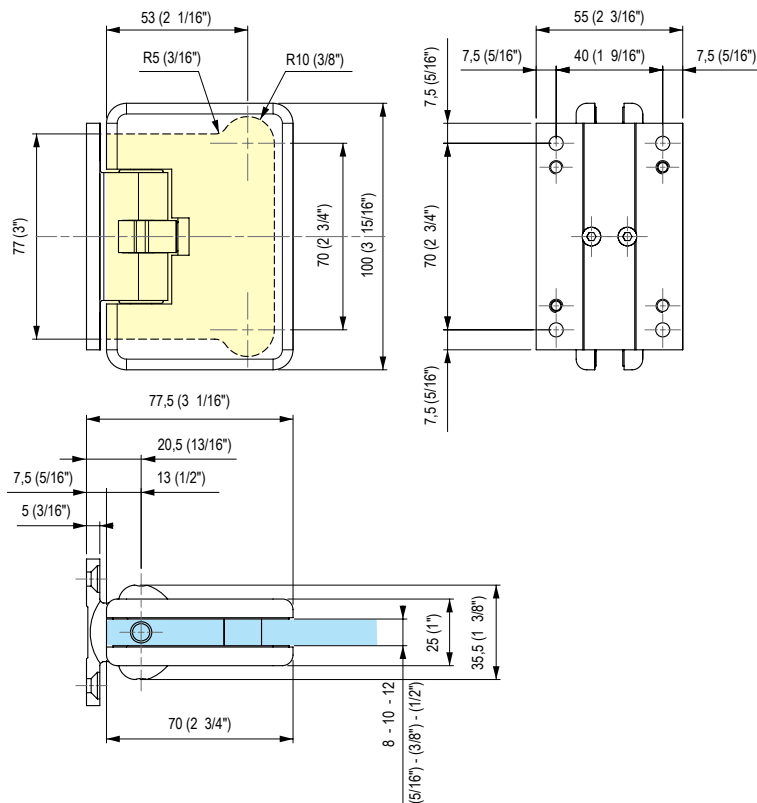

8610 serie **861****A** **AUTOMATIC HINGE**MAX **60 Kg** - 132 lbs **Porte** - Doors

- Cerniera automatica apertura a 0° +90° -90° .
- Bisagra automática: abre a 0° +90° -90° .
- Automatic hinge closing at 0° +90° -90° .
- Automatikscharnier 0° +90° -90° .
- Charnière automatique avec ouverture à 0° , +90° et -90° .

Alluminio / Aluminium : 02-05-13-14-15-16-17-22-RAL-62

! **NON ADATTA PER PORTE CON BATTUTA**
NOT SUITABLE FOR DOORS WITH STOP

Cerniera testata 120.000 cicli. Non è consigliato l'utilizzo in luoghi di frequente passaggio (per utilizzi di questo genere si consiglia l'art.8010 o 8630), nonché in ambienti umidi ▪ Hinge tested to 120,000 cycles. Not recommended for use on high frequency doors (art. 8010 or 8630 are recommended for this type of use) and in humid environments.