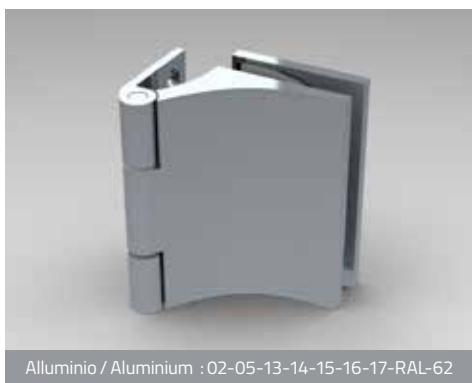

## 8652 serie 865

MAX 50 Kg - 110 lbs

- Cerniera doppia vetro-vetro. 180°.
- Bisagra doble vidrio-vidrio. 180°.
- Double side hinge glass to glass. 180°.
- Doppelscharnier Glas-Glas. 180°.
- Double charnière verre-verre.

## 8667 serie 866

MAX 60 Kg - 132 lbs

- Cerniera laterale per stipiti da 40 a 50mm.
- Bisagra lateral para jamba de 40 a 50 mm.
- Side hinge for door-jambes of 40 to 50mm.
- Seitliches Scharnier für Türpfosten von 40 bis 50mm.
- Charnière latérale ronde pour jambage de 40 à 50mm.