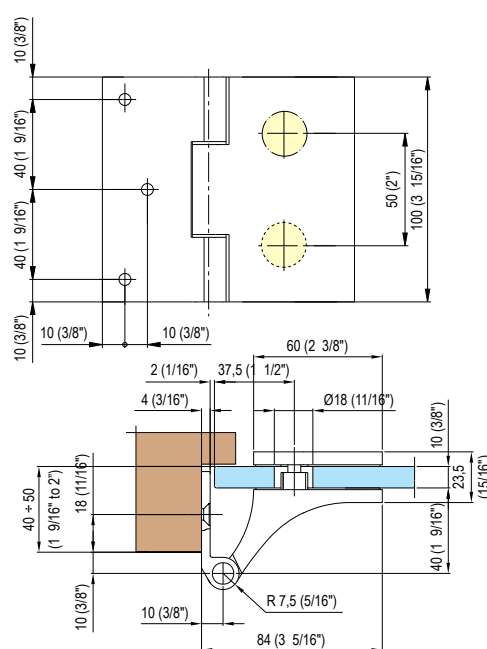

? SU RICHIESTA : CON MINIMO D'ORDINE!
ON REQUEST : WITH MINIMUM QUANTITY ORDER!