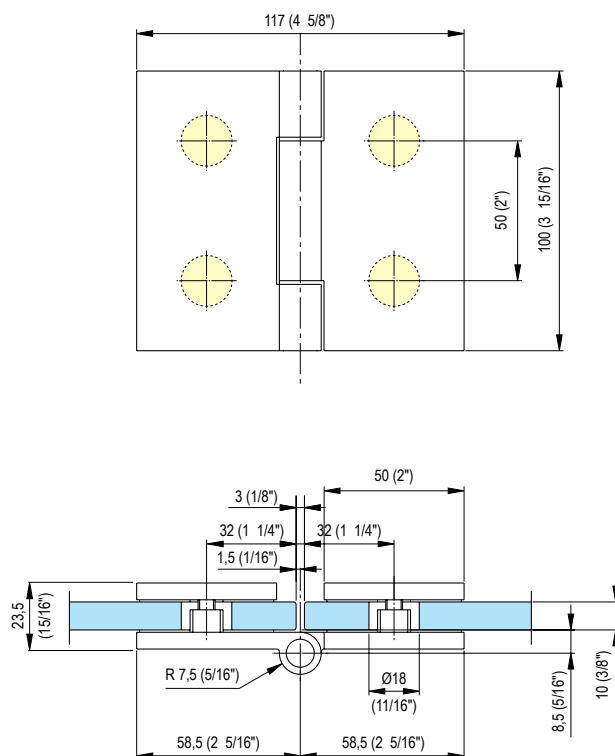

## 8652 serie 865

MAX 50 Kg - 110 lbs

- Cerniera doppia vetro-vetro. 180°.
- Bisagra doble vidrio-vidrio. 180°.
- Double side hinge glass to glass. 180°.
- Doppelscharnier Glas-Glas. 180°.
- Double charnière verre-verre.

## 8667 serie 866

MAX 60 Kg - 132 lbs

- Cerniera laterale per stipiti da 40 a 50mm.
- Bisagra lateral para jamba de 40 a 50 mm.
- Side hinge for door-jambes of 40 to 50mm.
- Seitliches Scharnier für Türpfosten von 40 bis 50mm.
- Charnière latérale ronde pour jambage de 40 à 50mm.