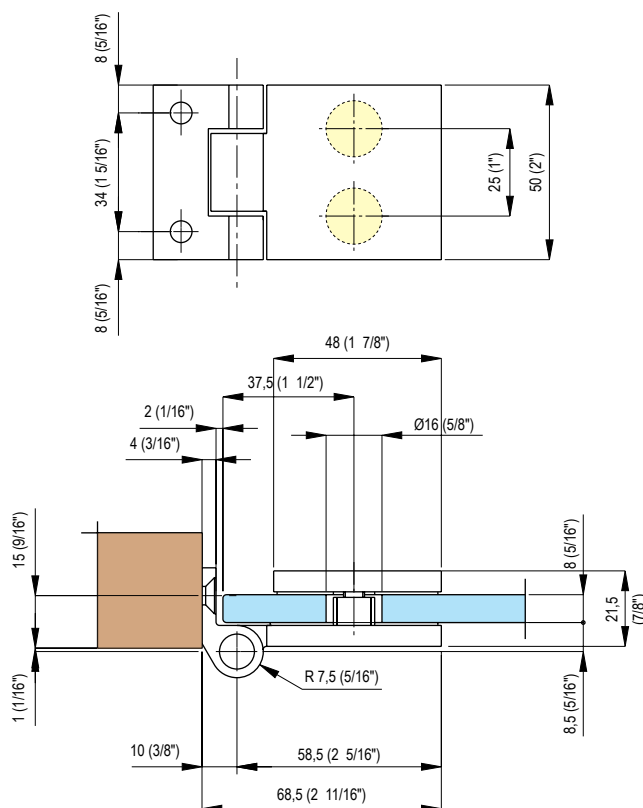

8654 serie 865

MAX 44 Kg - 97 lbs

Porte - Doors

- Cerniera laterale per stipite stretto.
- Bisagra lateral pequeña.
- Side hinge for narrow door-jamb.
- Seitliches Scharnier für schmale Türpfosten.
- Charnière latérale pour chambranle étroit.

8655 serie 865

MAX 40 Kg - 88 lbs

Porte - Doors

- Cerniera laterale piccola vetro-vetro. 180°.
- Bisagra lateral pequeña vidrio-vidrio. 180°.
- Small side hinge glass to glass. 180°.
- Kleines, seitliches Scharnier Glas-Glas. 180°.
- Petite charnière latérale verre-verre 180°.