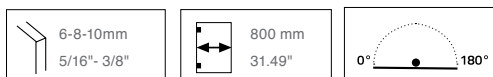

8654 serie 865

MAX 44 Kg - 97 lbs

Porte - Doors

- Cerniera laterale per stipite stretto.
- Bisagra lateral pequeña.
- Side hinge for narrow door-jamb.
- Seitliches Scharnier für schmale Türpfosten.
- Charnière latérale pour chambranle étroit.

8655 serie 865

MAX 40 Kg - 88 lbs

Porte - Doors

- Cerniera laterale piccola vetro-vetro. 180°.
- Bisagra lateral pequeña vidrio-vidrio. 180°.
- Small side hinge glass to glass. 180°.
- Kleines, seitliches Scharnier Glas-Glas. 180°.
- Petite charnière latérale verre-verre 180°.