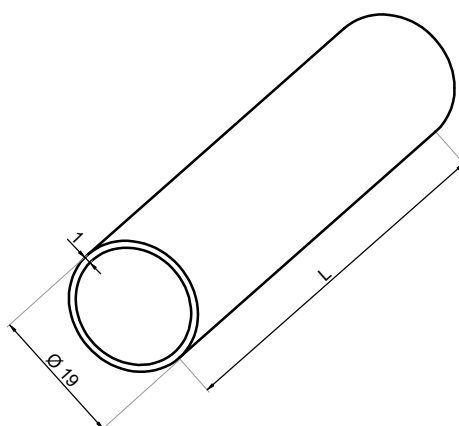

CGLASS[®]
OKUCIA DO SZKŁA

ul. Baletowa 104
02-867 Warszawa
tel.: +48 22 33 15 400
e-mail: biuro@cglass.pl
www.cglass.pl

Typ produktu

Reling $\varnothing 19\text{mm}$

Kod produktu

NLO-KP-2728