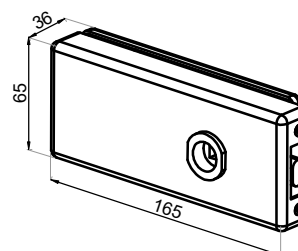

CGLASS[®]
OKUCIA DO SZKŁA

ul. Baletowa 104
02-867 Warszawa
tel.: +48 22 33 15 400
e-mail: biuro@cglass.pl
www.cglass.pl

Typ produktu

Zamek magnetyczny oszczędnościowy

Kod produktu

NT501M-WL