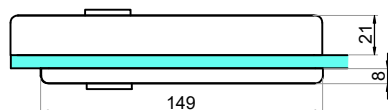

CGLASS[®]
OKUCIA DO SZKŁA

ul. Baletowa 104
02-867 Warszawa
tel.: +48 22 33 15 400
e-mail: biuro@cglass.pl
www.cglass.pl

Typ produktu

Zamek magnetyczny oszczędnościowy

Kod produktu

NT501M-WL