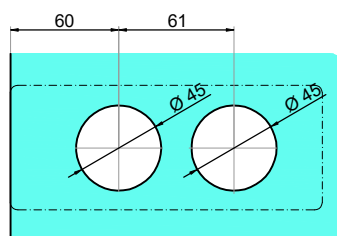

CGLASS[®]
OKUCIA DO SZKŁA

ul. Baletowa 104
02-867 Warszawa
tel.: +48 22 33 15 400
e-mail: biuro@cglass.pl
www.cglass.pl

Typ produktu

Zamek magnetyczny oszczędnościowy

Kod produktu

NT501M-WL