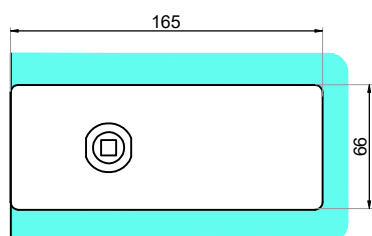

CGLASS[®]
OKUCIA DO SZKŁA

ul. Baletowa 104
02-867 Warszawa
tel.: +48 22 33 15 400
e-mail: biuro@cglass.pl
www.cglass.pl

Typ produktu

Zamek magnetyczny oszczędnościowy

Kod produktu

NT501M-WL