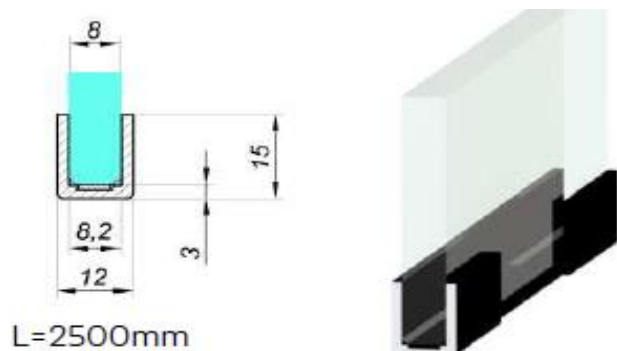

CGLASS LOFT

LOFT STYLE GLASS DOORS

NEW !

STANDARD FRAME PROFILE

Milling on the height 1100mm

CS-1512-2500-F-L-B - drzwi lewe

CS-1512-2500-F-R-B - drzwi prawe