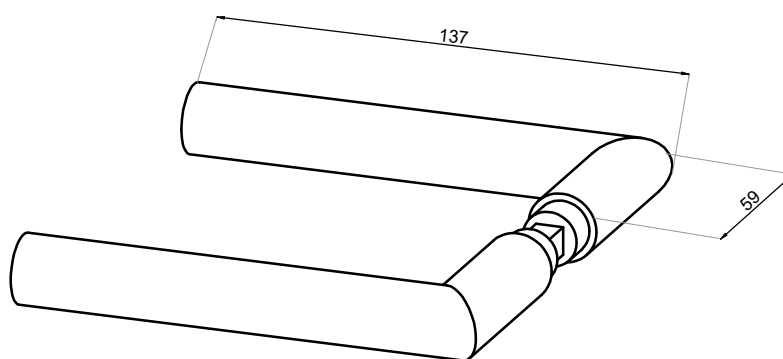

CGLASS[®]
OKUCIA DO SZKŁA

ul. Baletowa 104
02-867 Warszawa
tel.: +48 22 33 15 400
e-mail: biuro@cglass.pl
www.cglass.pl

Typ produktu

Kłamka okrągła

Kod produktu

NTH06