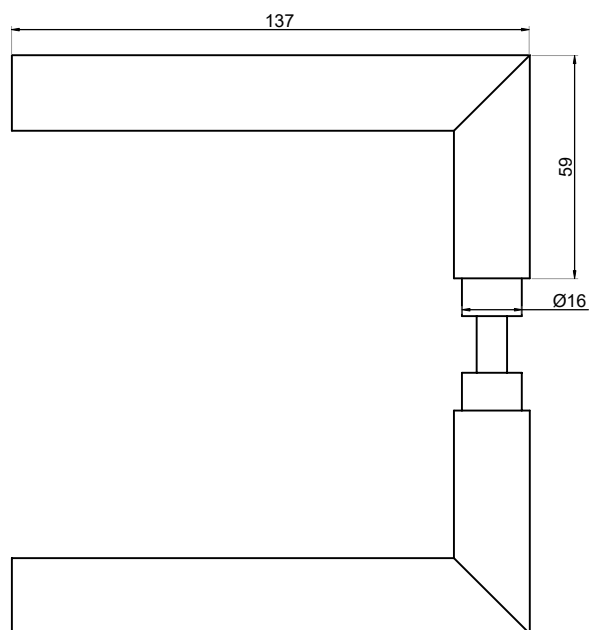

CGLASS[®]
OKUCIA DO SZKŁA

ul. Baletowa 104
02-867 Warszawa
tel.: +48 22 33 15 400
e-mail: biuro@cglass.pl
www.cglass.pl

Typ produktu

Kłamka okrągła

Kod produktu

NTH06