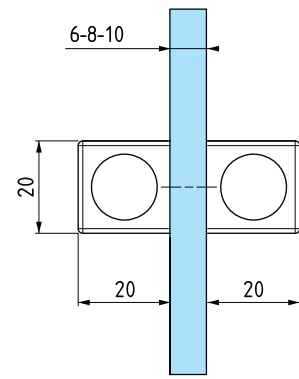

5Q12

- Coppia pomoli 20x20mm.
- Juego de pomos 20x20mm.
- Pair of knobs 20x20mm.
- Paar Türknöpfe 20x20mm.

Hip-ZAC SYSTEM

5Q0A

- Attaccapanni sezione quadra coordinato Hip-zac. Fissaggio nel vetro.
- Fijacion con sección cuadrada. Coordinado con Hip-zac. Ajusta al vidrio.
- Square section clothes-peg. Matching Hip-zac. To be fixed on glass.
- Vierkantschnitter Kleiderhaken. Mit Hip-zac gekoppelt. Für Montage am Glas.