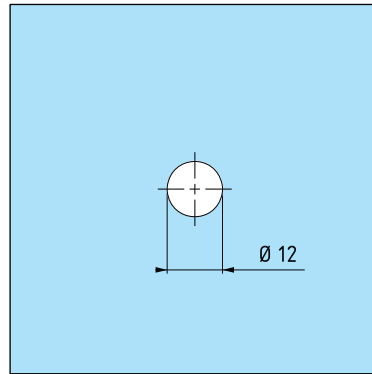

5Q12

- Coppia pomoli 20x20mm.
- Juego de pomos 20x20mm.
- Pair of knobs 20x20mm.
- Paar Türknöpfe 20x20mm.

Hip-ZAC SYSTEM

5Q0A

- Attaccapanni sezione quadra coordinato Hip-zac. Fissaggio nel vetro.
- Fijacion con sección cuadrada. Coordinado con Hip-zac. Ajusta al vidrio.
- Square section clothes-peg. Matching Hip-zac. To be fixed on glass.
- Vierkantschnitter Kleiderhaken. Mit Hip-zac gekoppelt. Für Montage am Glas.