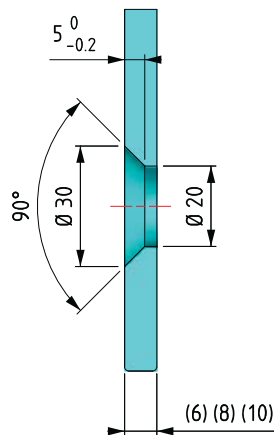

5Q12

- Coppia pomoli 20x20mm.
- Juego de pomos 20x20mm.
- Pair of knobs 20x20mm.
- Paar Türknöpfe 20x20mm.

Hip-ZAC SYSTEM

5Q0A

- Attaccapanni sezione quadra coordinato Hip-zac. Fissaggio nel vetro.
- Fijacion con sección cuadrada. Coordinado con Hip-zac. Ajusta al vidrio.
- Square section clothes-peg. Matching Hip-zac. To be fixed on glass.
- Vierkantschnitter Kleiderhaken. Mit Hip-zac gekoppelt. Für Montage am Glas.