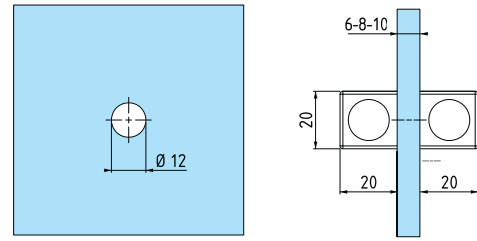

5400

- Coppia pomoli. Diametro 25mm.
- Juego de pomos. Diámetro 25mm.
- Pair of door knobs. Diameter 25mm.
- Paar Duschtürknoöpfe. Durchmesser 25mm.

5Q12

- Coppia pomoli 20x20 mm.
- Juego de pomos 20x20 mm.
- Pair of door knobs 20x20 mm.
- Paar Türknoöpfe 20x20 mm.

5401

- Coppia pomoli. Diametro 48mm.
- Juego de pomos. Diámetro 48mm.
- Pair of door knobs. Diameter 48mm.
- Paar Duschtürknoöpfe. Durchmesser 48mm.

5410

- Coppia pomoli. Diametro 48mm.
- Juego de pomos. Diámetro 48mm.
- Pair of door knobs. Diameter 48mm.
- Paar Duschtürknoöpfe. Durchmesser 48mm.