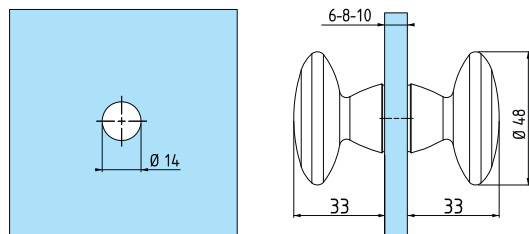

5400

- Coppia pomoli. Diametro 25mm.
- Juego de pomos. Diámetro 25mm.
- Pair of door knobs. Diameter 25mm.
- Paar Duschtürknoöpfe. Durchmesser 25mm.

5Q12

- Coppia pomoli 20x20 mm.
- Juego de pomos 20x20 mm.
- Pair of door knobs 20x20 mm.
- Paar Türknoöpfe 20x20 mm.

5401

- Coppia pomoli. Diametro 48mm.
- Juego de pomos. Diámetro 48mm.
- Pair of door knobs. Diameter 48mm.
- Paar Duschtürknoöpfe. Durchmesser 48mm.

5410

- Coppia pomoli. Diametro 48mm.
- Juego de pomos. Diámetro 48mm.
- Pair of door knobs. Diameter 48mm.
- Paar Duschtürknoöpfe. Durchmesser 48mm.