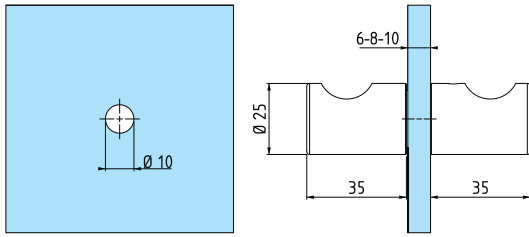

5400

- Coppia pomoli. Diametro 25mm.
- Juego de pomos. Diámetro 25mm.
- Pair of door knobs. Diameter 25mm.
- Paar Duschtürknoöpfe. Durchmesser 25mm.

5Q12

- Coppia pomoli 20x20 mm.
- Juego de pomos 20x20 mm.
- Pair of door knobs 20x20 mm.
- Paar Türknoöpfe 20x20 mm.

5401

- Coppia pomoli. Diametro 48mm.
- Juego de pomos. Diámetro 48mm.
- Pair of door knobs. Diameter 48mm.
- Paar Duschtürknoöpfe. Durchmesser 48mm.

5410

- Coppia pomoli. Diametro 48mm.
- Juego de pomos. Diámetro 48mm.
- Pair of door knobs. Diameter 48mm.
- Paar Duschtürknoöpfe. Durchmesser 48mm.