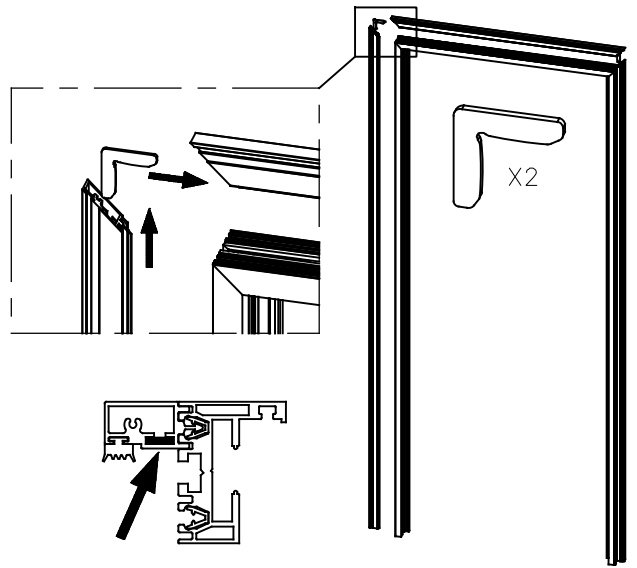

P35E

FISSAGGIO A VETRO
GLASS FIXING

6

7

8

9

10