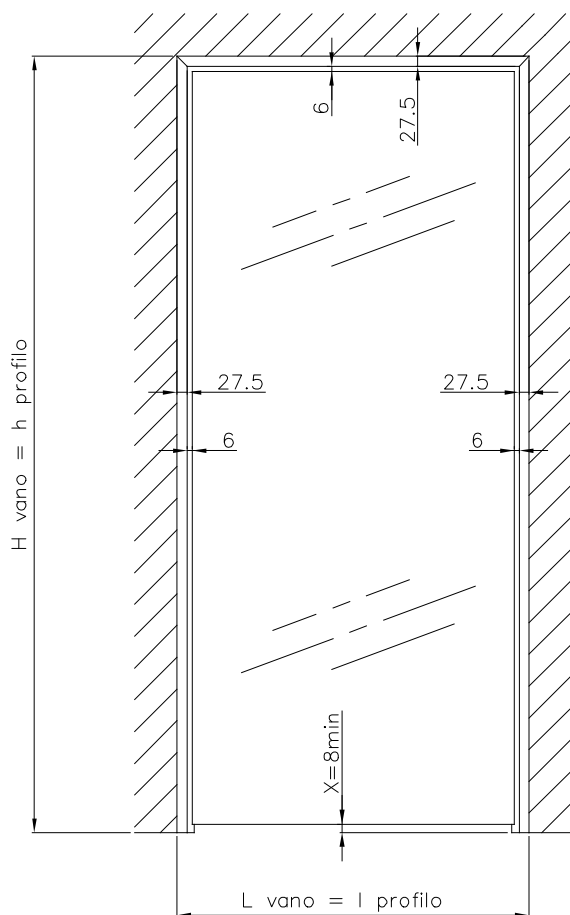

DIMENSIONAMENTO PROFILO – EVALUAR EL PERFIL
DIMENSIONING OF PROFILE – PROFILABMESSUNGEN

DIMENSIONAMENTO VETRO – EVALUAR EL VIDRIO
DIMENSIONING OF GLASS – PROFILABMESSUNGEN

$$H \text{ vetro} = H \text{ vano} - 27.5 - X$$
$$L \text{ vetro} = L \text{ vano} - 55$$

P20E

P35E60 +
P35E61

16.76 + 21.52mm
11/16" + 7/8"

P25EC

P25E

P35E60 +
P35E62

DIMENSIONAMENTO PROFILI - EVALUAR EL PERFIL
DIMENSIONING OF PROFILE - PROFILABMESSUNGEN

P35E