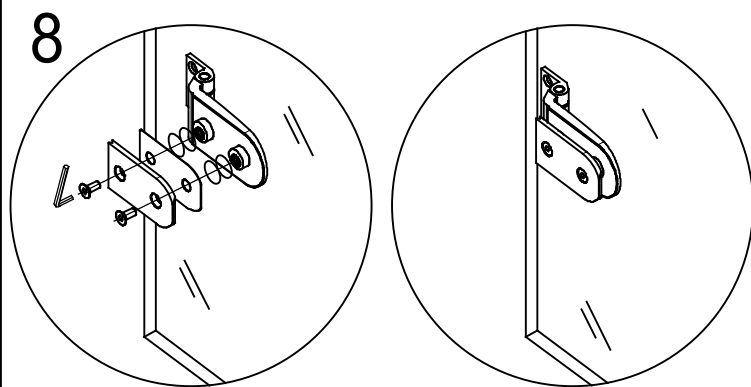

P35E

FISSAGGIO A MURO
WALL FIXING