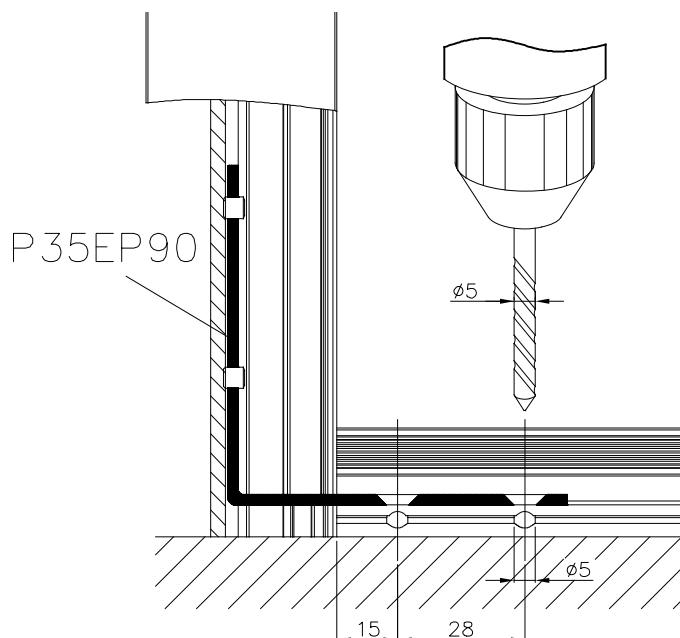

P20EC
P25EC

P20E
P25E