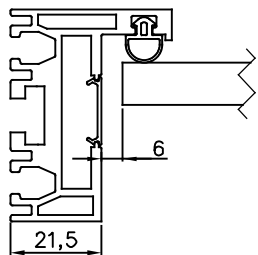

DIMENSIONAMENTO PROFILO – EVALUAR EL PERFIL
DIMENSIONING OF PROFILE – PROFILABMESSUNGEN

DIMENSIONAMENTO VETRO – EVALUAR EL VIDRIO
DIMENSIONING OF GLASS – PROFILABMESSUNGEN

$$H \text{ vetro} = H \text{ vano} - 27.5 - X$$
$$L \text{ vetro} = L \text{ vano} - 55$$