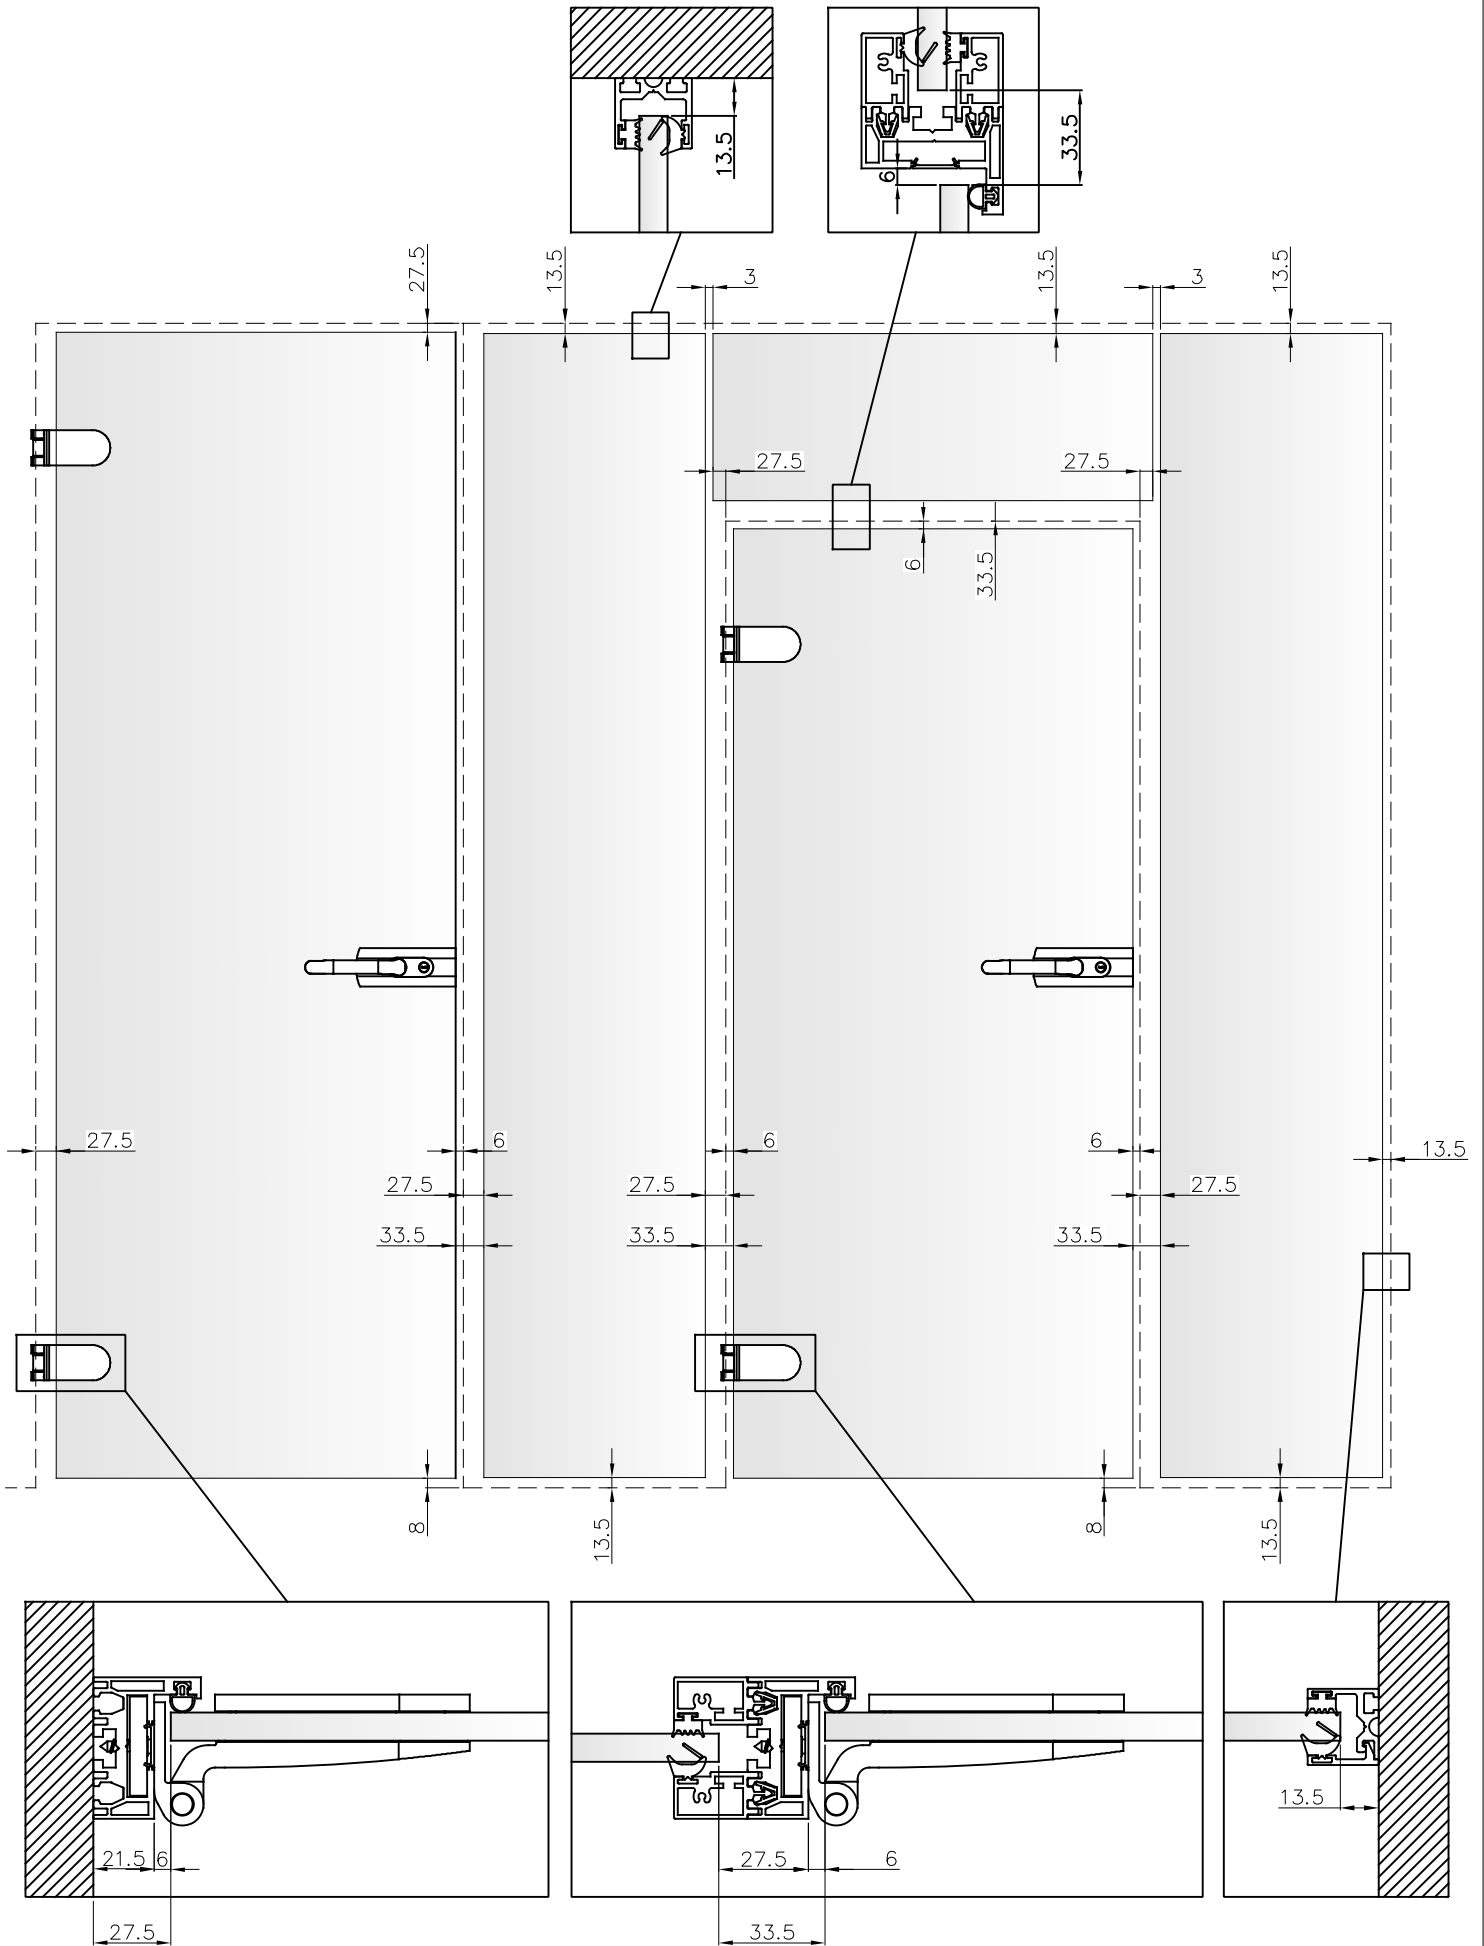

P35E

FISSAGGIO A VETRO
GLASS FIXING