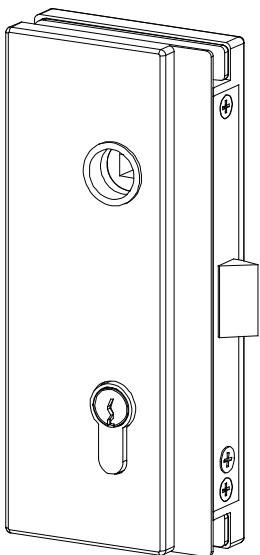

+

0P35E4

622E10R/L