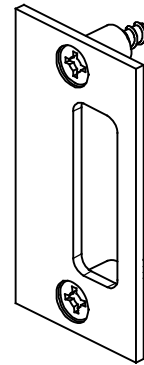

+

0P35E2

620E10R/L