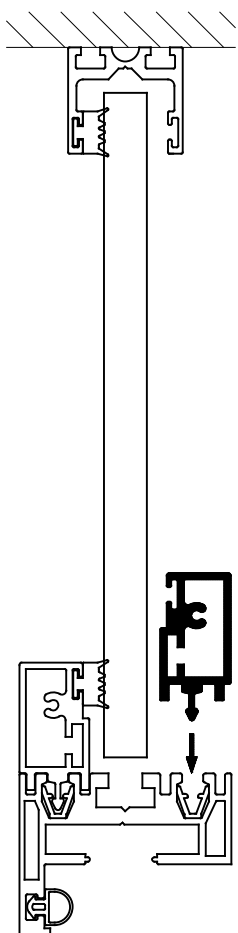

JP-P20E-KIT
JP-P25E-KIT

13c