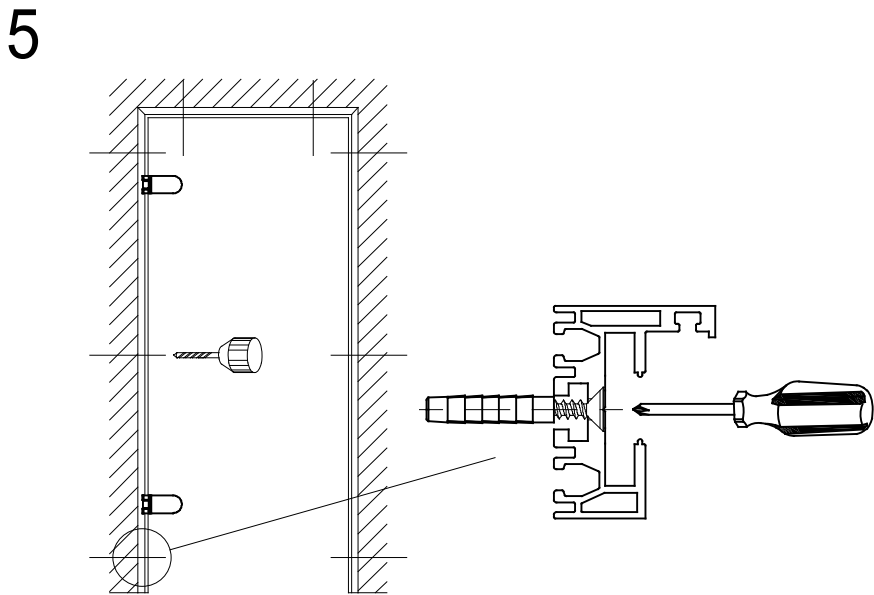

DIMENSIONAMENTO PROFILO – EVALUAR EL PERFIL
DIMENSIONING OF PROFILE – PROFILABMESSUNGEN

DIMENSIONAMENTO VETRO – EVALUAR EL VIDRIO
DIMENSIONING OF GLASS – PROFILABMESSUNGEN

$$H \text{ vetro} = H \text{ vano} - 27.5 - X$$
$$L \text{ vetro} = L \text{ vano} - 55$$

P35E

FISSAGGIO A MURO
WALL FIXING

P35E

FISSAGGIO A MURO
WALL FIXING

P35E

FISSAGGIO A VETRO
GLASS FIXING

8 + 13.52mm
5/16" + 9/16"

P20EC