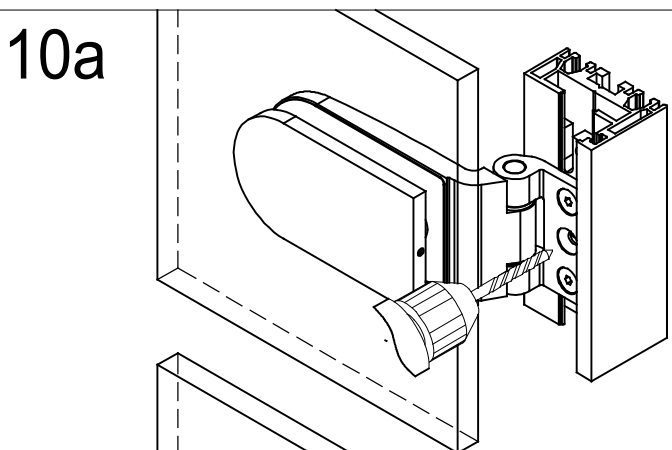

P35E

FISSAGGIO A MURO
WALL FIXING