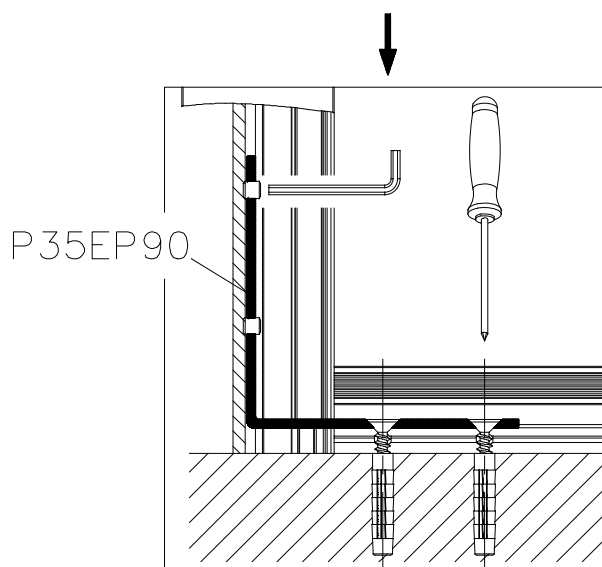

P20EC
P25EC

P20E
P25E