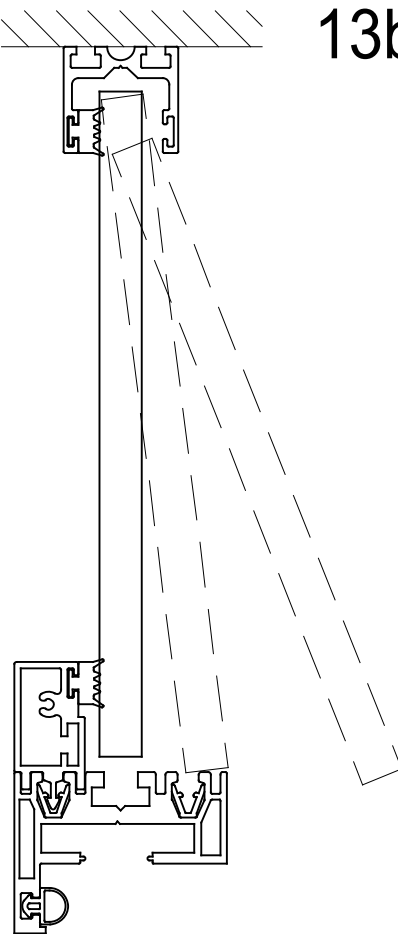

P35E

FISSAGGIO A VETRO
GLASS FIXING

13

13a

13b

JP-P20E-KIT
JP-P25E-KIT

13c

13d

13d