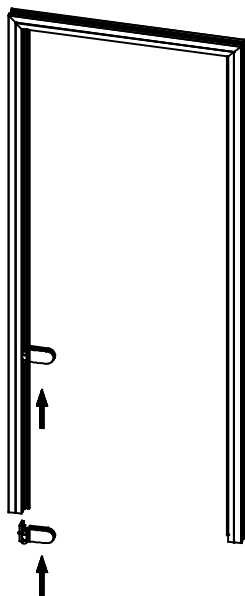

P35E

FISSAGGIO A VETRO
GLASS FIXING

6

7

8

9

10