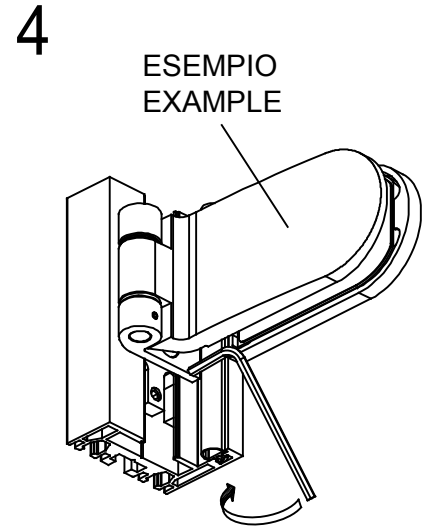

P35E

FISSAGGIO A MURO
WALL FIXING