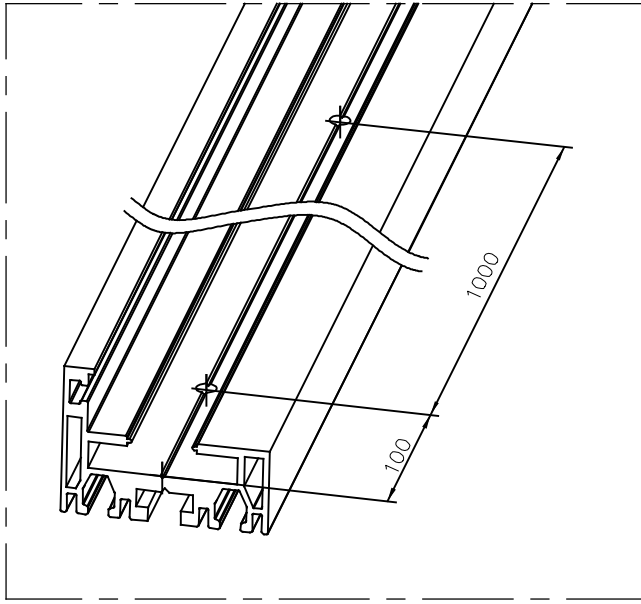

DIMENSIONAMENTO PROFILO – EVALUAR EL PERFIL
DIMENSIONING OF PROFILE – PROFILABMESSUNGEN

DIMENSIONAMENTO VETRO – EVALUAR EL VIDRIO
DIMENSIONING OF GLASS – PROFILABMESSUNGEN

$$H \text{ vetro} = H \text{ vano} - 27.5 - X$$
$$L \text{ vetro} = L \text{ vano} - 55$$

P35E

FISSAGGIO A MURO
WALL FIXING

P35E

FISSAGGIO A MURO
WALL FIXING

P35E

FISSAGGIO A VETRO
GLASS FIXING

8 + 13.52mm
5/16" + 9/16"

P20EC