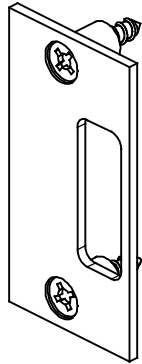

P35E

NOT INCLUDED

FLEXA

+

0P35E1

LOQ

+

0P35E2

620E10R/L

+

0P35E4

622E10R/L

+

0P35E3