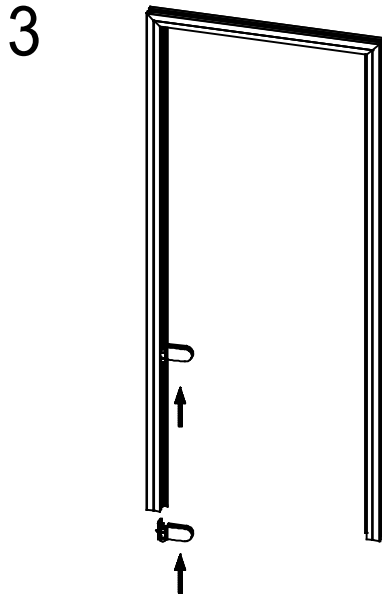

P35E

FISSAGGIO A MURO
WALL FIXING