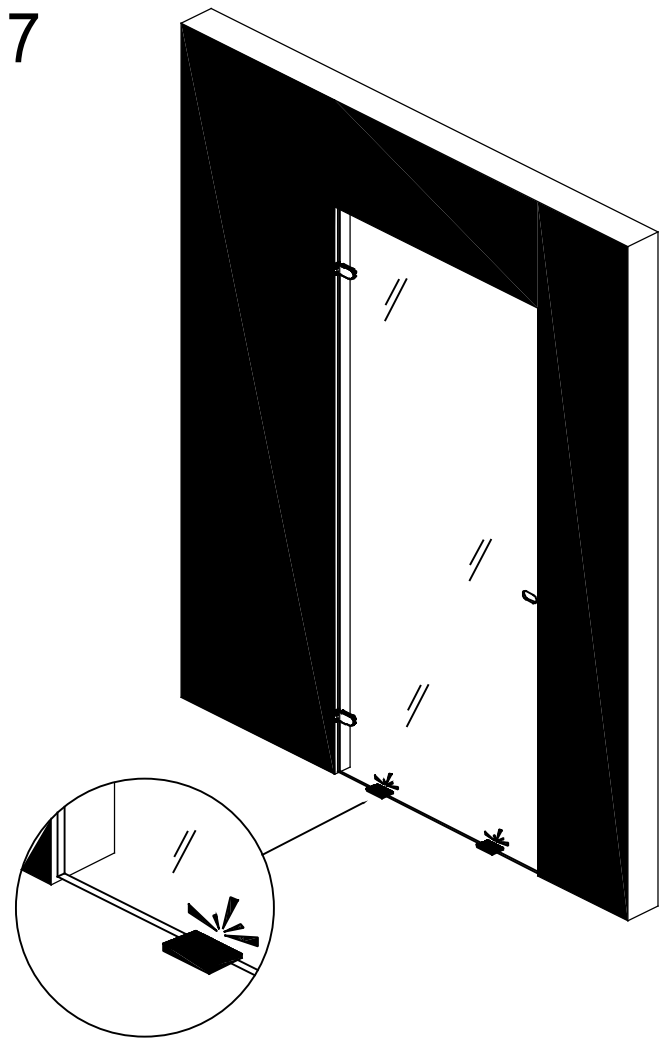

P35E

FISSAGGIO A MURO
WALL FIXING