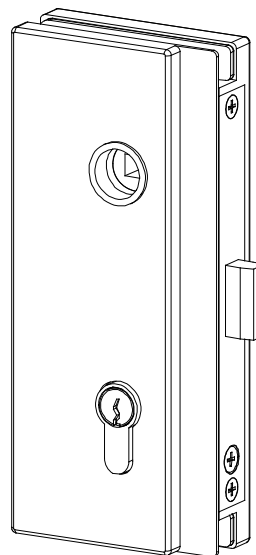

P35E

NOT INCLUDED

FLEXA

+

0P35E1

LOQ

+

0P35E2

620E10R/L

+

0P35E4

622E10R/L

+

0P35E3