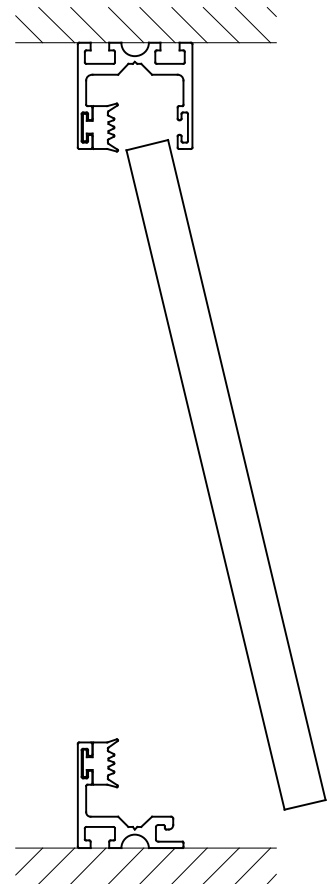

P35E

FISSAGGIO A VETRO
GLASS FIXING

12

12a