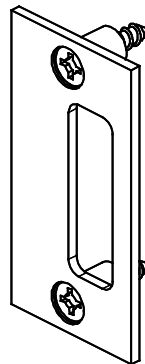

P35E

NOT INCLUDED

FLEXA

+

0P35E1

LOQ

+

0P35E2

620E10R/L

+

0P35E4

622E10R/L

+

0P35E3