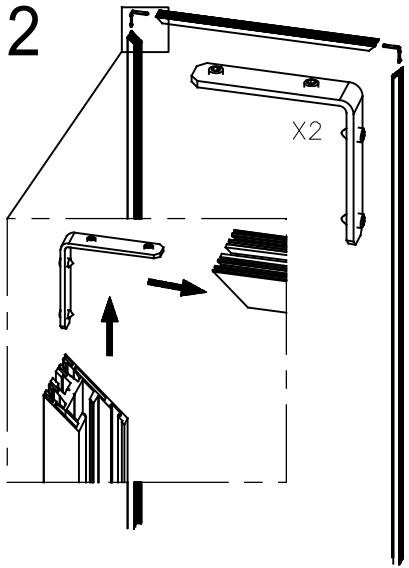

P35E

FISSAGGIO A MURO
WALL FIXING