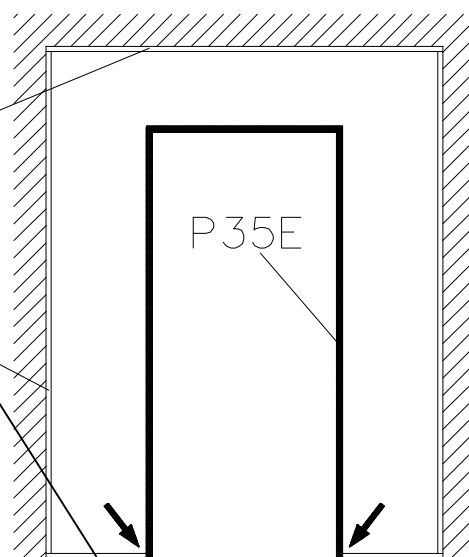

P20EC
P25EC

P20E
P25E