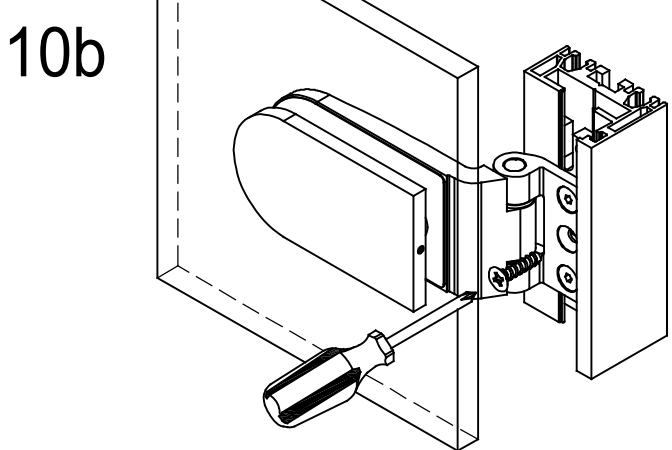

P35E

FISSAGGIO A MURO
WALL FIXING