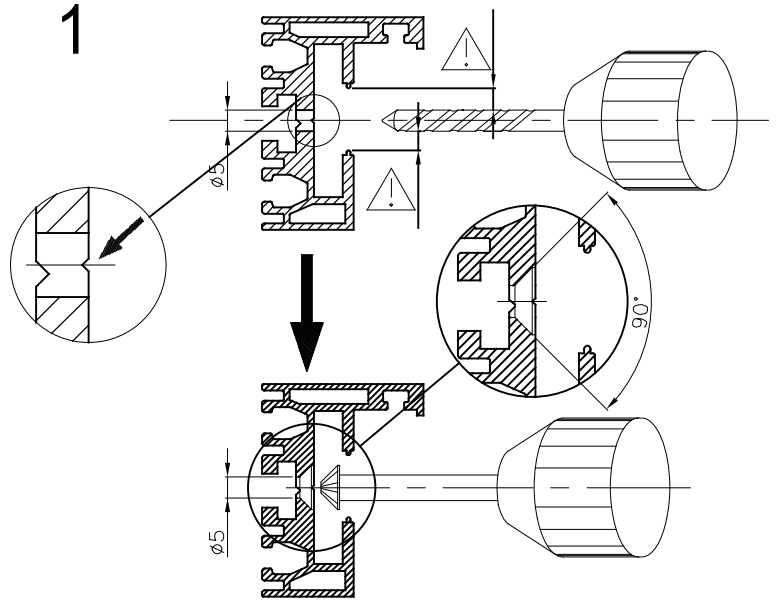

P35E

FISSAGGIO A MURO
WALL FIXING