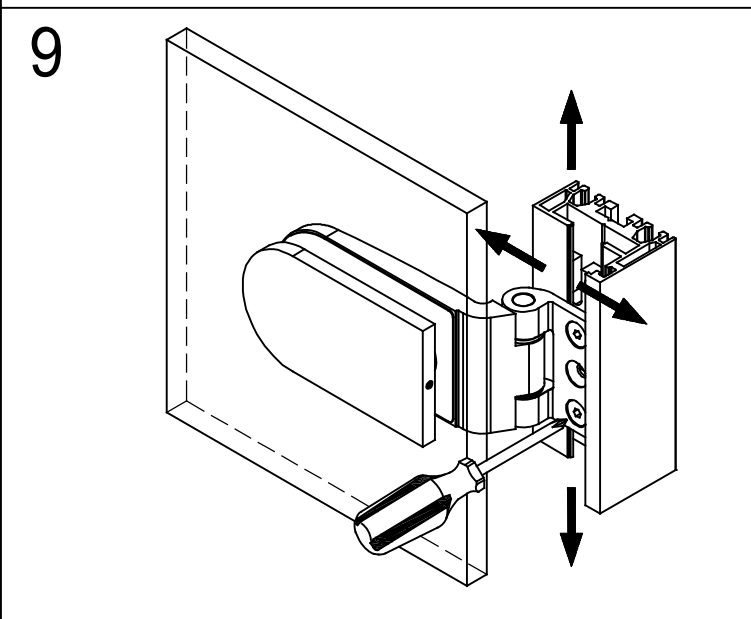

P35E

FISSAGGIO A MURO
WALL FIXING