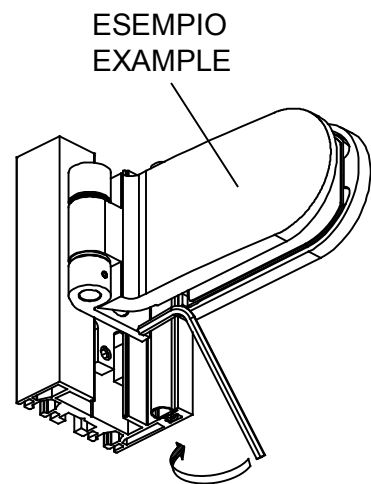

P35E

FISSAGGIO A VETRO
GLASS FIXING

6

7

8

9

10