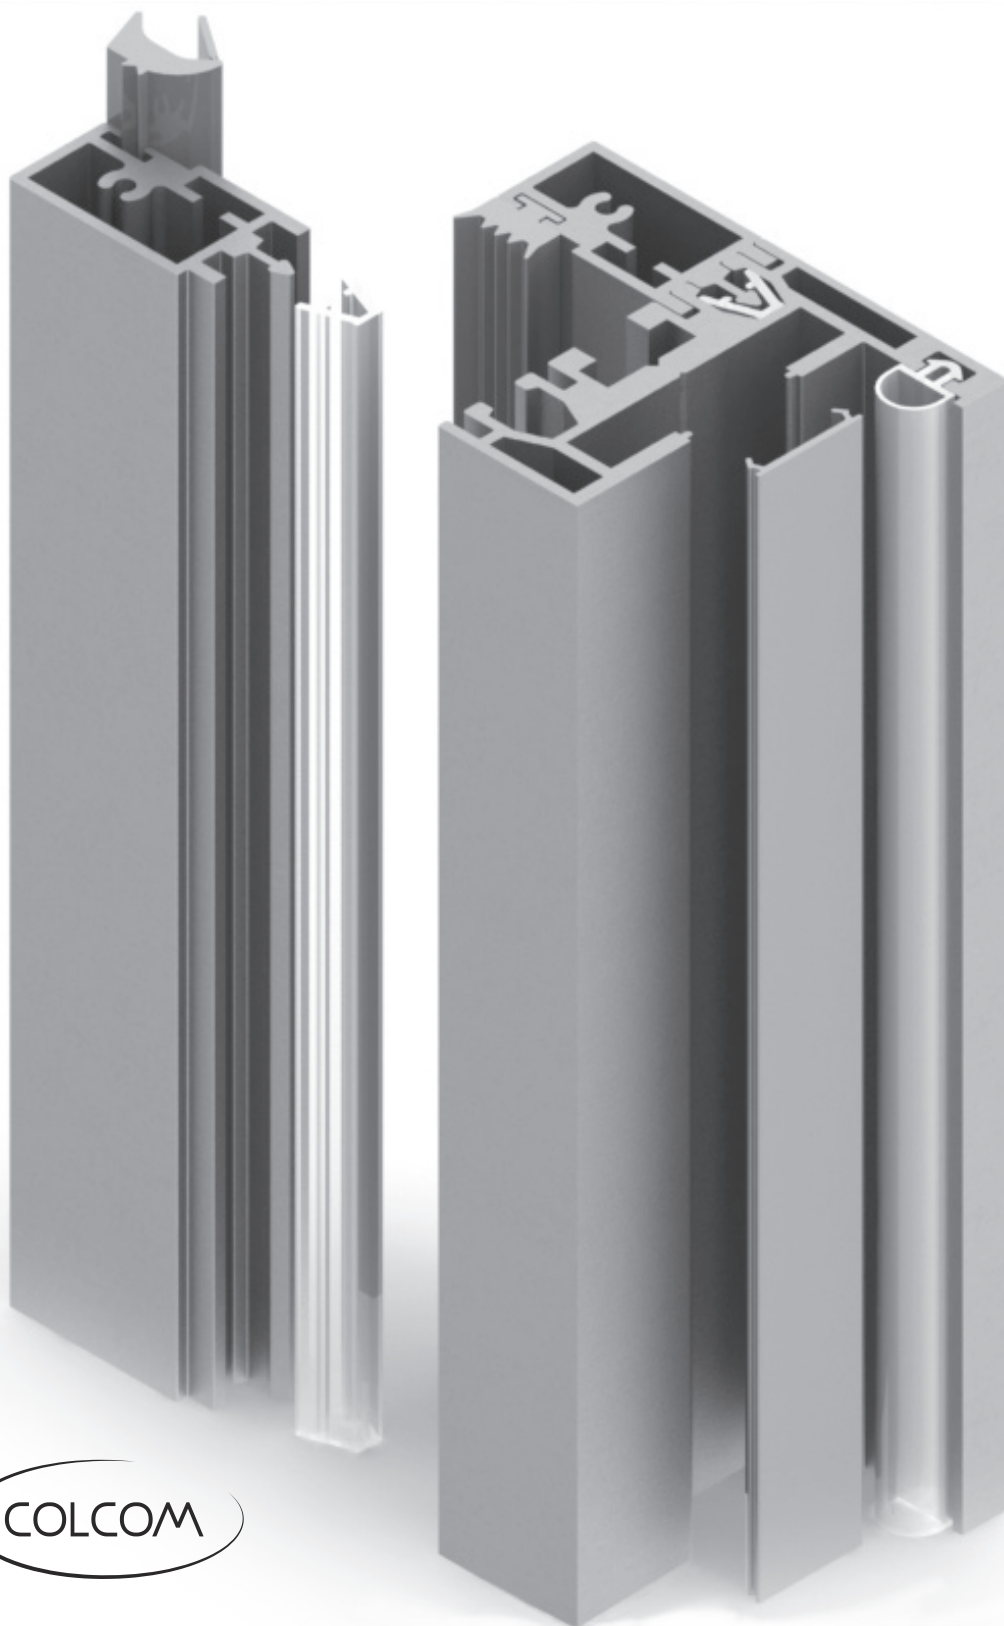

P35E NEW STRIPE

We Build the Invisible

Colcom Group S.p.A. - Via degli Artigiani, n°56 int.1
25075 Nave (Brescia) - Tel. (+39)0302532008
Fax.(+39)0302534707 - info@colcomgroup.it