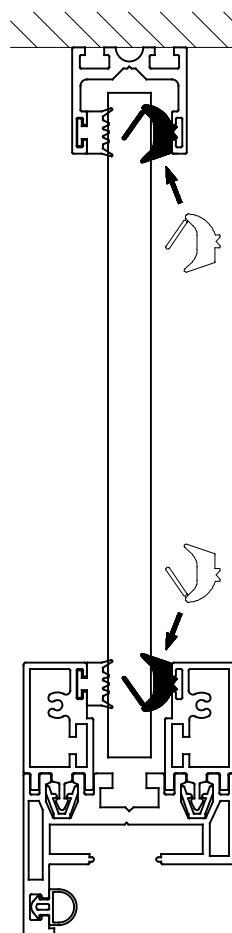

P35E

FISSAGGIO A VETRO
GLASS FIXING

13

13a

13b

JP-P20E-KIT
JP-P25E-KIT

13c

13d

13d