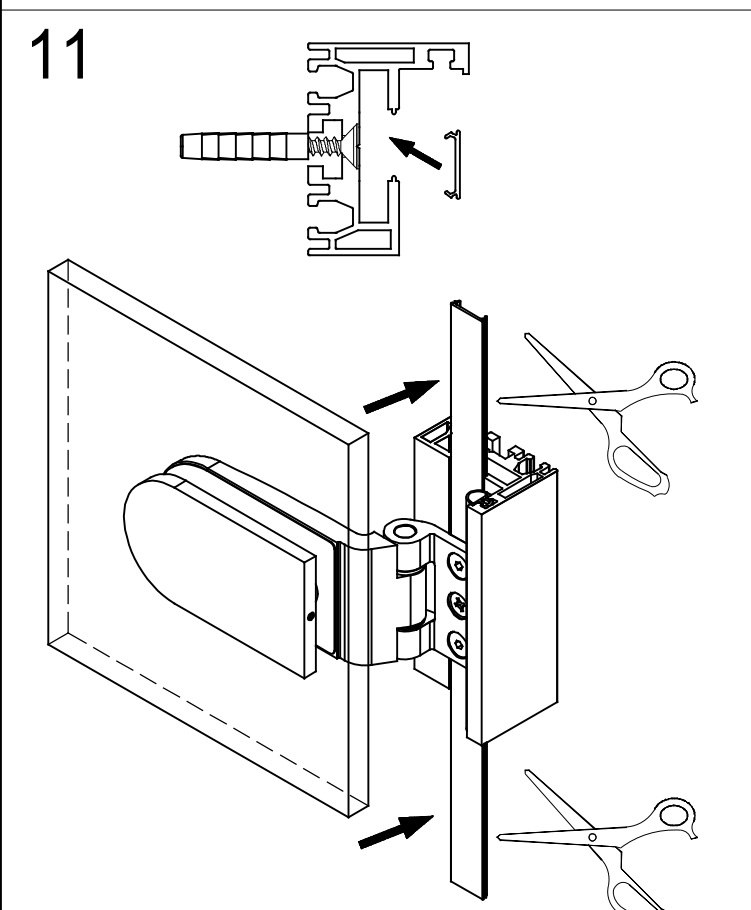

DIMENSIONAMENTO PROFILO – EVALUAR EL PERFIL
DIMENSIONING OF PROFILE – PROFILABMESSUNGEN

DIMENSIONAMENTO VETRO – EVALUAR EL VIDRIO
DIMENSIONING OF GLASS – PROFILABMESSUNGEN

$$H \text{ vetro} = H \text{ vano} - 27.5 - X$$
$$L \text{ vetro} = L \text{ vano} - 55$$

P35E

FISSAGGIO A MURO
WALL FIXING

P35E

FISSAGGIO A MURO
WALL FIXING

P35E

FISSAGGIO A VETRO
GLASS FIXING

8 + 13.52mm
5/16" + 9/16"

P20EC