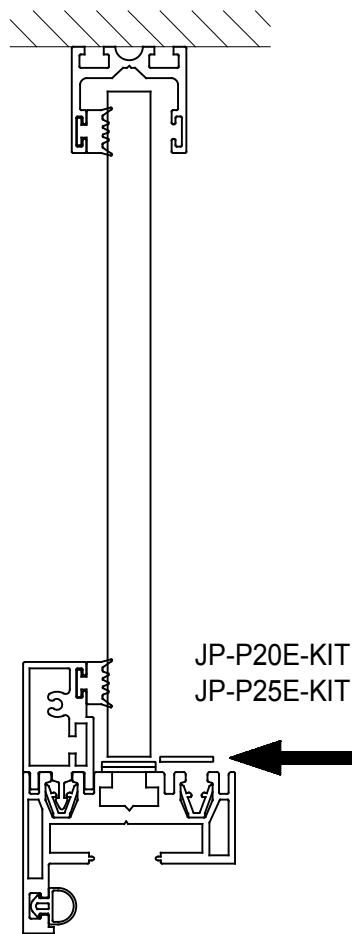

P35E

FISSAGGIO A VETRO
GLASS FIXING

13

13a

13b

JP-P20E-KIT
JP-P25E-KIT

13c

13d

13d