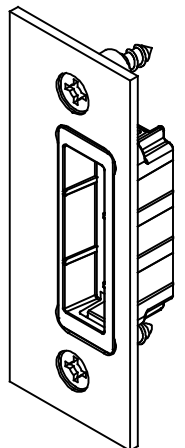

P35E

NOT INCLUDED

FLEXA

+

0P35E1

LOQ

+

0P35E2

620E10R/L

+

0P35E4

622E10R/L

+

0P35E3