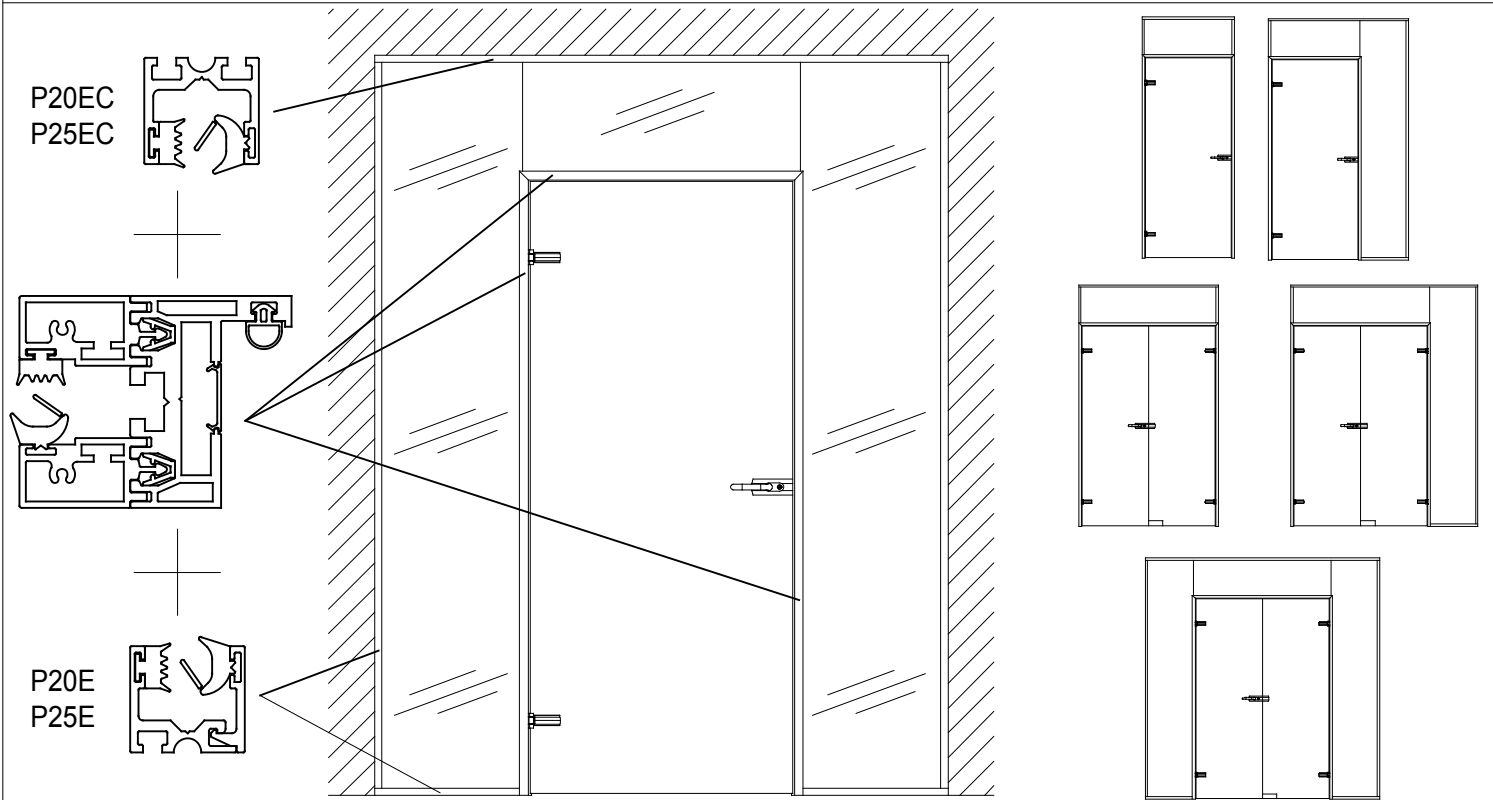

P35E

FISSAGGIO A MURO
WALL FIXING

P35E

FISSAGGIO A MURO
WALL FIXING

P35E

FISSAGGIO A VETRO
GLASS FIXING

8 + 13.52mm
5/16" + 9/16"

P20EC