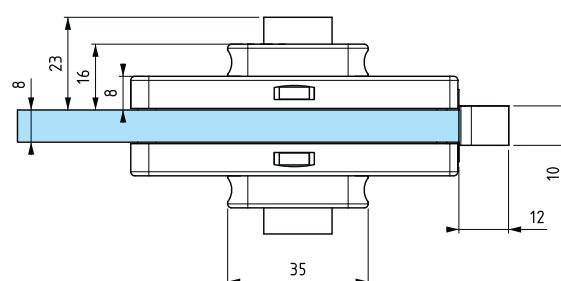

B96

- Serratura con gancio per porta scorrevole.
- Cerradura con gancho para puerta corredera.
- Lock with hook for sliding door.
- Schloss mit Haken für Schiebetür.

B97

- Controserratura per porta scorrevole.
- Contra chapa para puerta corredera.
- Lock keeper for sliding door.
- Gegenschloss für Schiebetür.