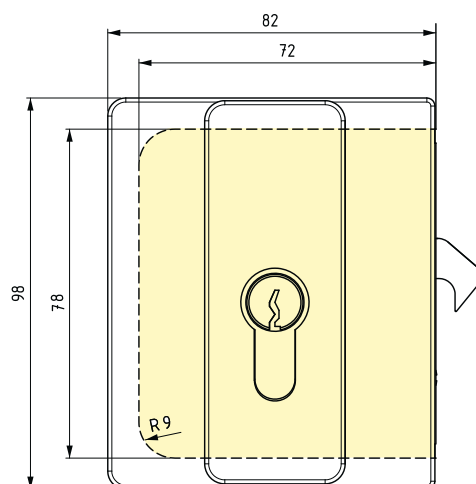

B96

- Serratura con gancio per porta scorrevole.
- Cerradura con gancho para puerta corredera.
- Lock with hook for sliding door.
- Schloss mit Haken für Schiebetür.

B97

- Controserratura per porta scorrevole.
- Contra chapa para puerta corredera.
- Lock keeper for sliding door.
- Gegenschloss für Schiebetür.