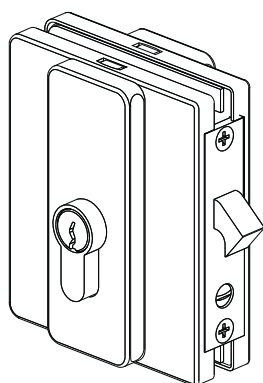

B96

- Serratura con gancio per porta scorrevole.
- Cerradura con gancho para puerta corredera.
- Lock with hook for sliding door.
- Schloss mit Haken für Schiebetür.

B97

- Controserratura per porta scorrevole.
- Contra chapa para puerta corredera.
- Lock keeper for sliding door.
- Gegenschloss für Schiebetür.