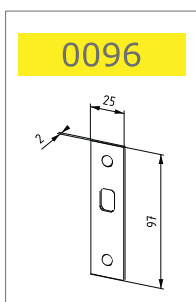

B96

- Serratura con gancio per porta scorrevole.
- Cerradura con gancho para puerta corredera.
- Lock with hook for sliding door.
- Schloss mit Haken für Schiebetür.

B97

- Controserratura per porta scorrevole.
- Contra chapa para puerta corredera.
- Lock keeper for sliding door.
- Gegenschloss für Schiebetür.