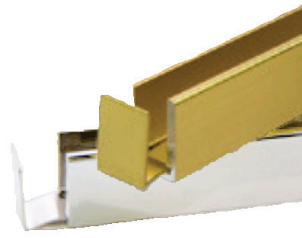

374.045.137
374.045.142

Aluminium - Buitenmaten 20x16x20 mm - Wanddikte 2 mm
- inclusief eindkapjes en hoekverbinder - lengte 3000 mm.

Aluminium - dimensions extérieures 20x16x20 mm - épaisseur de matière: 2 mm
- avec 2 embouts et 1 équerre - longueur: 3000 mm.