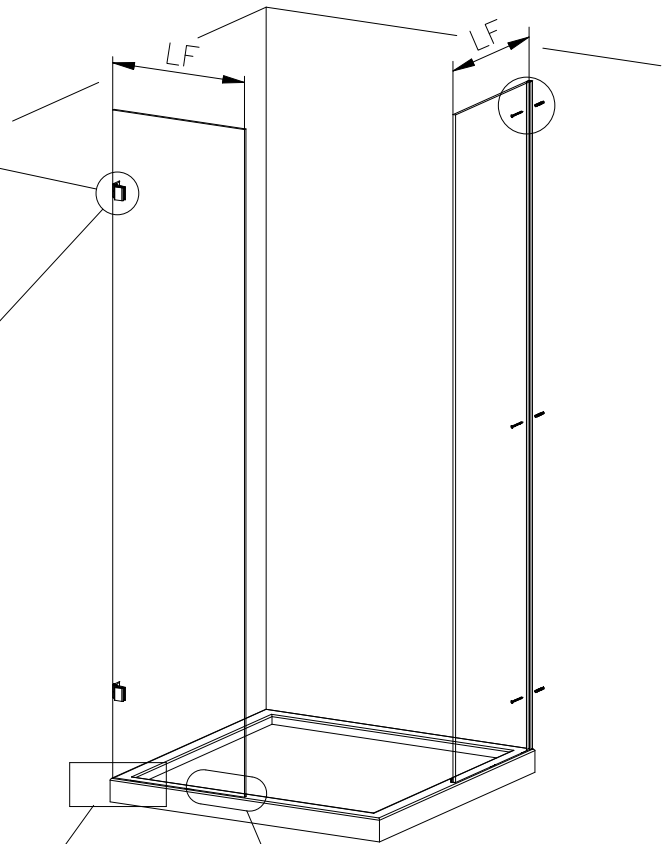

OPTIONAL
4428

OPTIONAL
8P06 (Sp.6)
8P08 (Sp.8)

D12E J02

D15E P50 (D)