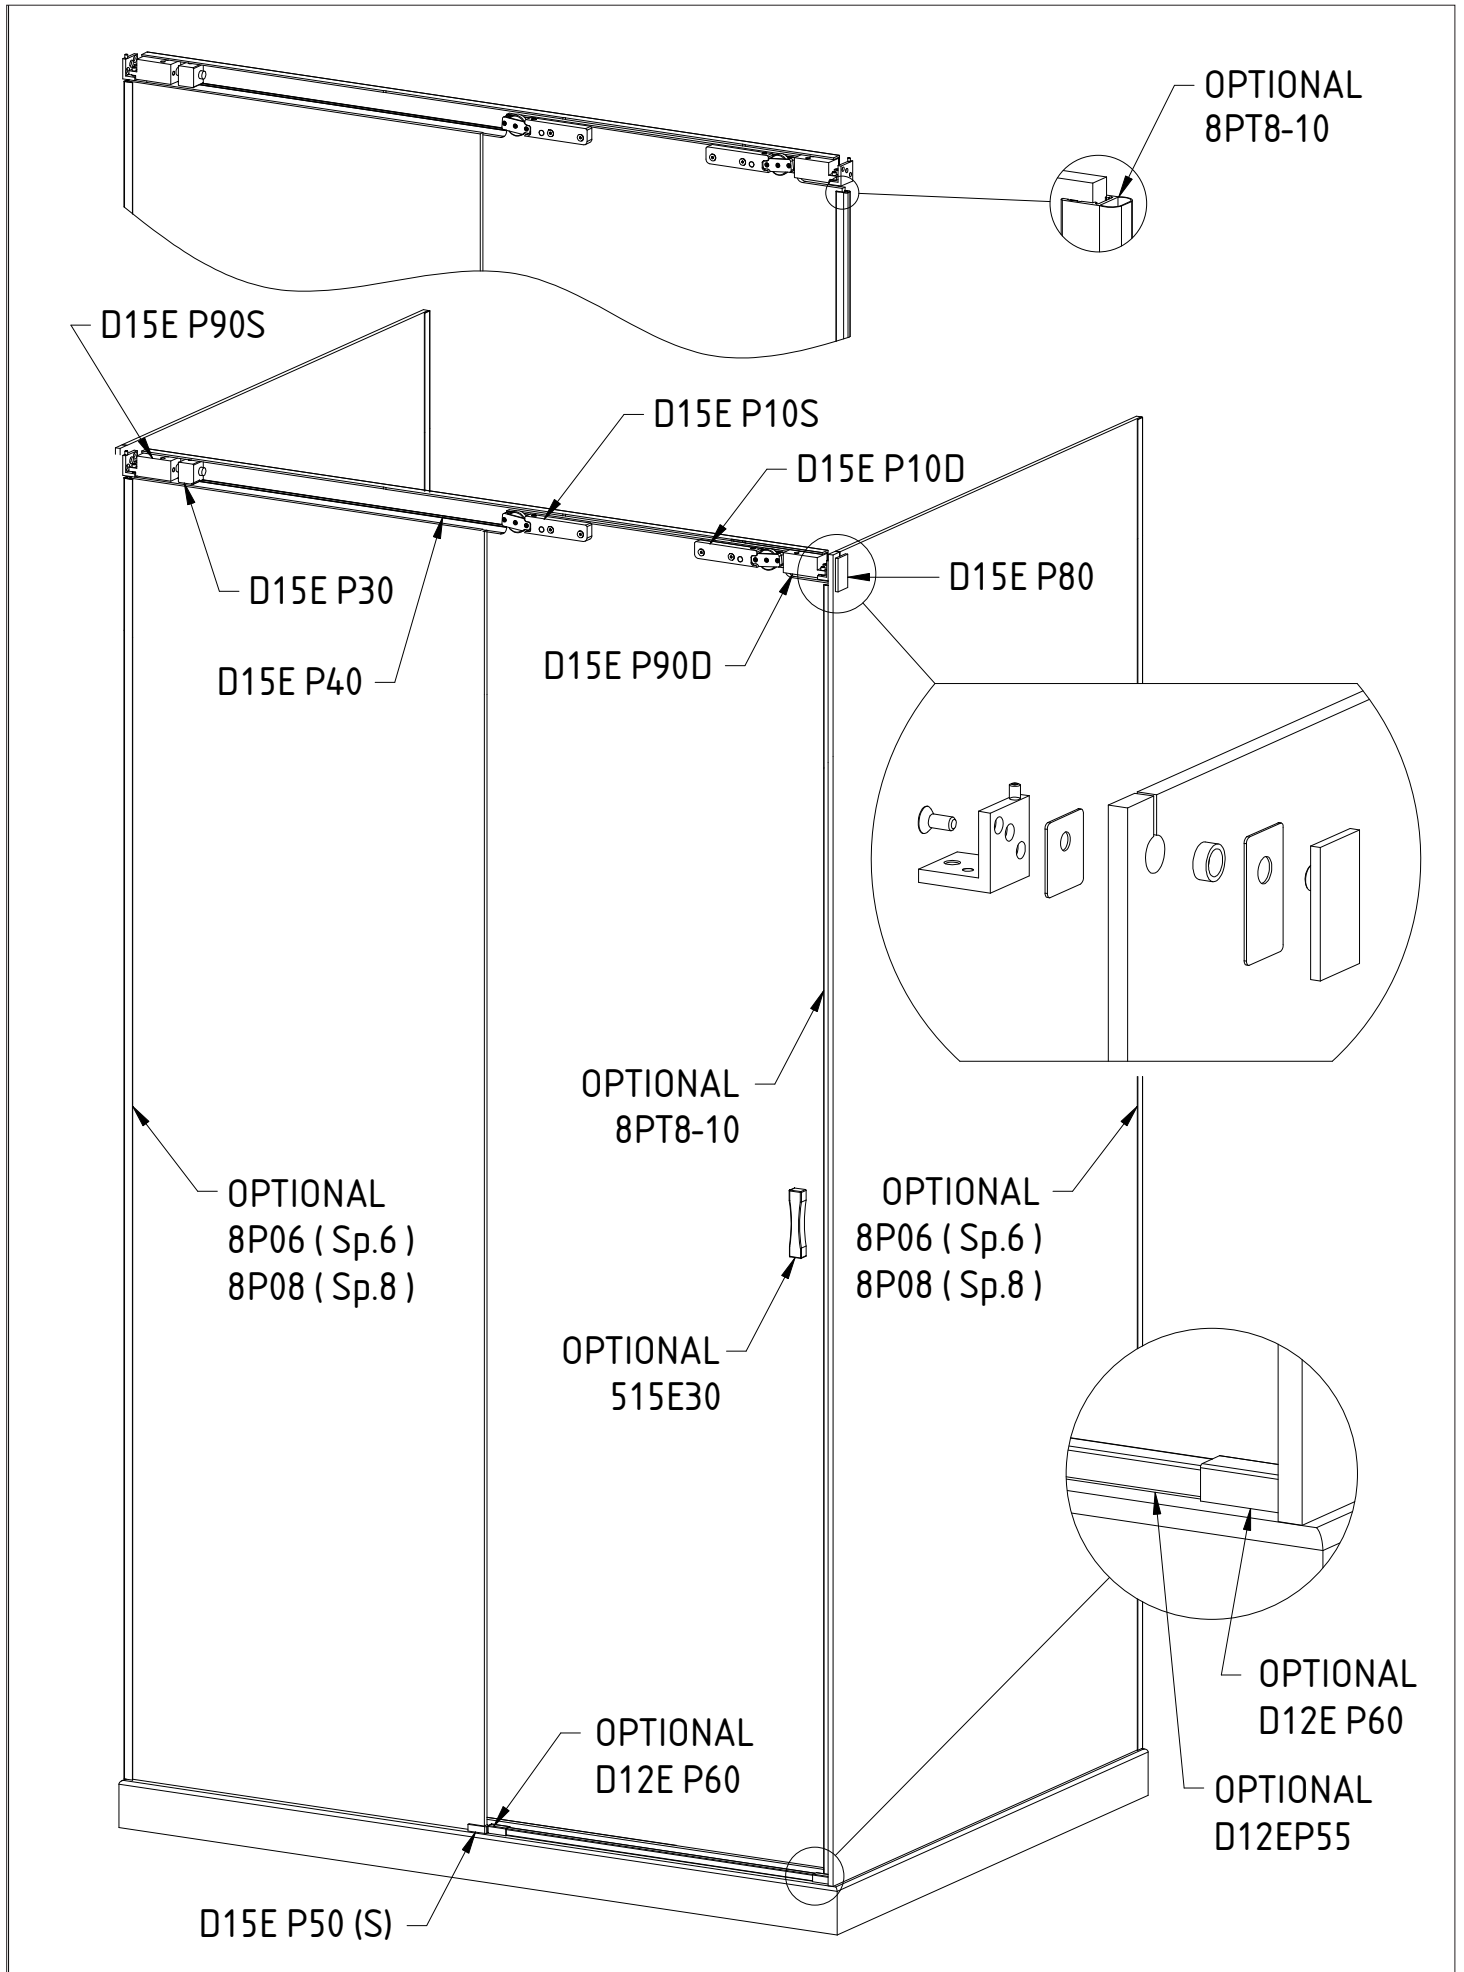

# PIUMA

D15E00

D15E30

D15E60

D15E70

ISTRUZIONI DI MONTAGGIO  
INSTRUCCIONES DE LA ASAMBLEA  
MOUNTING INSTRUCTIONS  
MONTAGEANLEITUNG  
NOTICE DE MONTAGE

**colcom**<sup>®</sup>  
Oildynamic Hinges

D15E P10D	D1530	D15E60	D15E70	D15E P50D D15E P50S	D1530	D15E60	D15E70
		1X	1X	1X		1X	1X
D15E P10S				D15E P40			
	1X	1X	1X		1X	1X	1X
D15E P90S				D12E J02			
	1X	1X	1X		8X	8X	8X
D15E P90D				D15E J53			
	1X	1X	1X		4X	4X	4X
D15E P30 X L > 900				8PT6-37 ( Sp.6) 8PT8-37 ( Sp.8)			
	1X	1X	1X		1X	1X	1X
D15E P80				OPTIONAL			
	-	2X	1X		1X	1X	1X