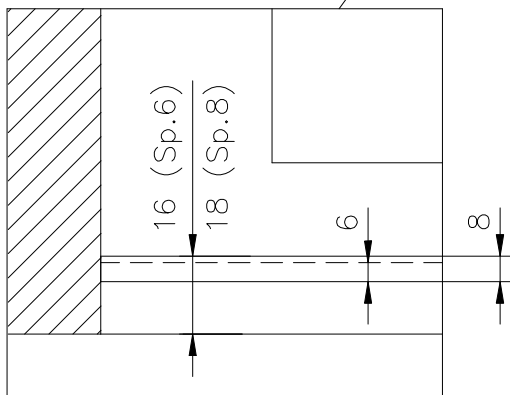

OPTIONAL
4428

OPTIONAL
8P06 (Sp.6)
8P08 (Sp.8)

D12E J02

D15E P50 (D)

Sp.6

Sp.8