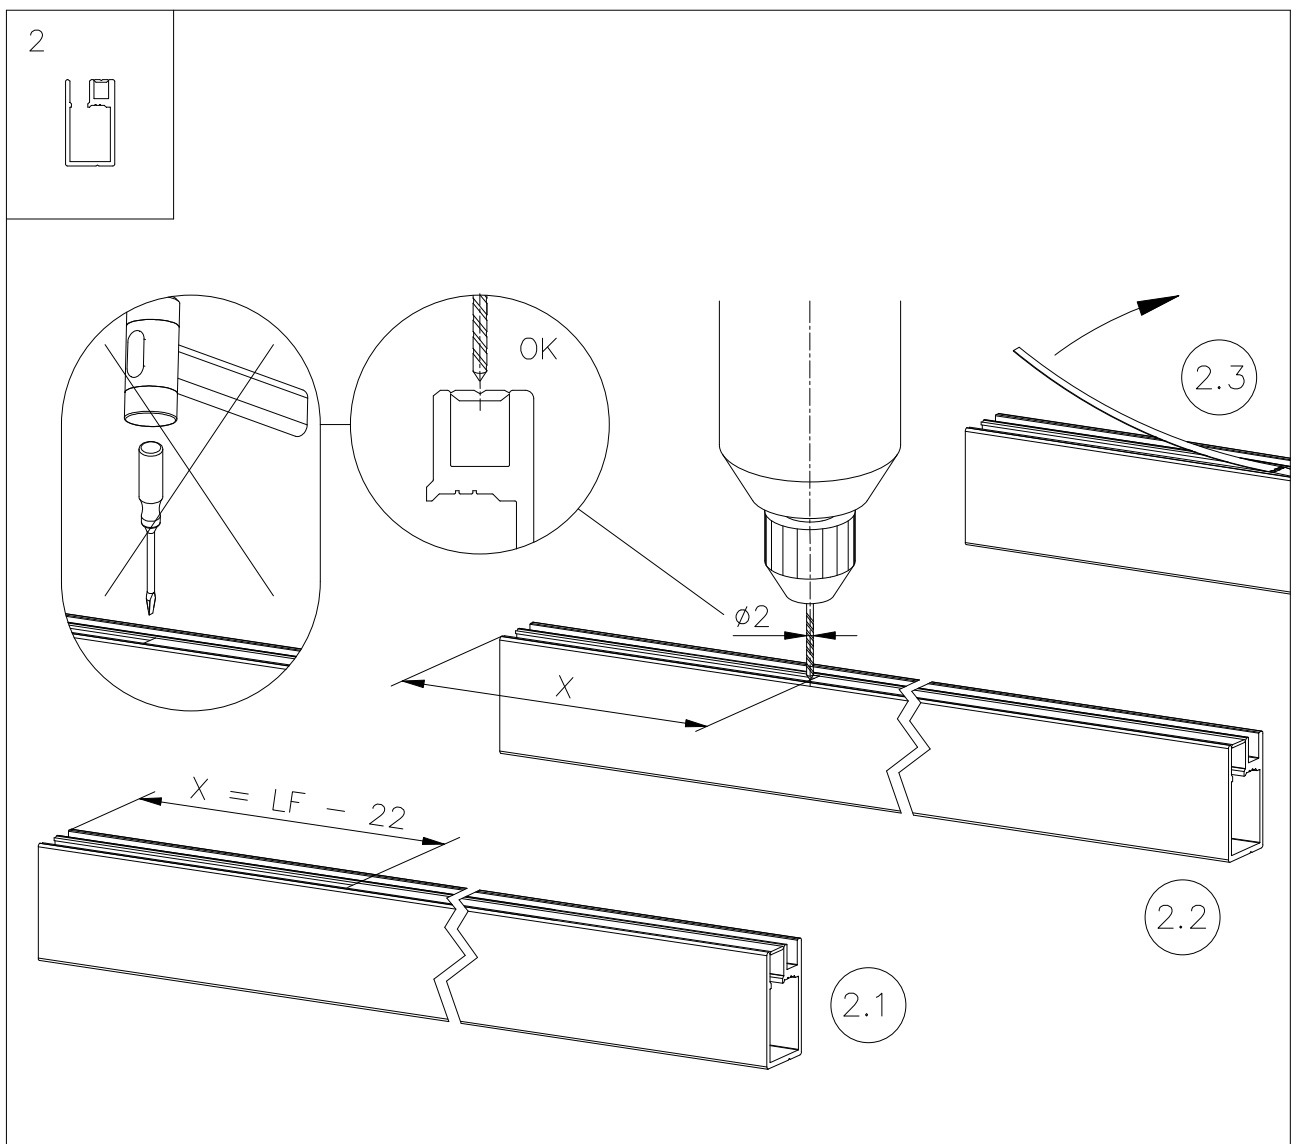

# PIUMA

D15E00

D15E30

D15E60

D15E70

ISTRUZIONI DI MONTAGGIO  
INSTRUCCIONES DE LA ASAMBLEA  
MOUNTING INSTRUCTIONS  
MONTAGEANLEITUNG  
NOTICE DE MONTAGE

**colcom**<sup>®</sup>  
Oildynamic Hinges

D15E P10D	D1530	D15E60	D15E70	D15E P50D D15E P50S	D1530	D15E60	D15E70
		1X	1X	1X		1X	1X
D15E P10S				D15E P40			
	1X	1X	1X		1X	1X	1X
D15E P90S				D12E J02			
	1X	1X	1X		8X	8X	8X
D15E P90D				D15E J53			
	1X	1X	1X		4X	4X	4X
D15E P30 X L > 900				8PT6-37 ( Sp.6) 8PT8-37 ( Sp.8)			
	1X	1X	1X		1X	1X	1X
D15E P80				OPTIONAL			
	-	2X	1X		1X	1X	1X