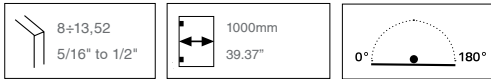

BL 8910SOL BILOBA

MAX 100 Kg - 220 lbs

- Cerniera libera. Adatta anche per porte in battuta.
- Bisagra libre. Adecuada por puertas con tope.
- Free hinge. Suitable for doors with stop.
- Freies Band. Für Anschlagtüren geeignet.
- Charnière libre. Egalement adaptée pour les portes avec butée.