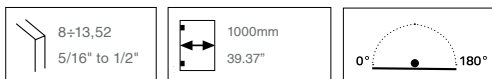

BL 8915SOL BILOBA

MAX 80 Kg - 176 lbs

- Cerniera libera (vetro-vetro 180°). Adatta anche per porte in battuta.
- Bisagra libre (vidrio – vidrio 180°). Adecuada por puertas con tope.
- Free hinge (glass to glass 180°). Suitable for doors with stop.
- Freies Band. (Glas-Glas 180°). Für Anschlagtüren geeignet.
- Charnière libre (verre-verre 180°). Egalement adaptée aux portes avec butée.