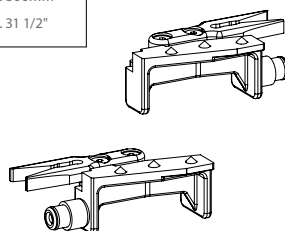

B150EK3NN

- Kit coppia Retainer. Stop meccanico
- Kit par tope mecánico
- Kit with pair of mechanical stops
- Bausatz ein Paar mechanische Stopper
- Kit paire arrêt mécanique