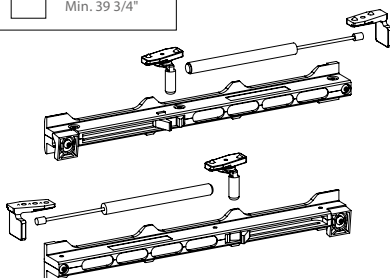

B150EK3SS

- Kit coppia Soft Close CPCS
- Kit par Soft Close CPCS
- Kit with Soft Close CPCS pair
- Bausatz ein Paar Soft Close CPCS
- Kit paire Soft Close CPCS