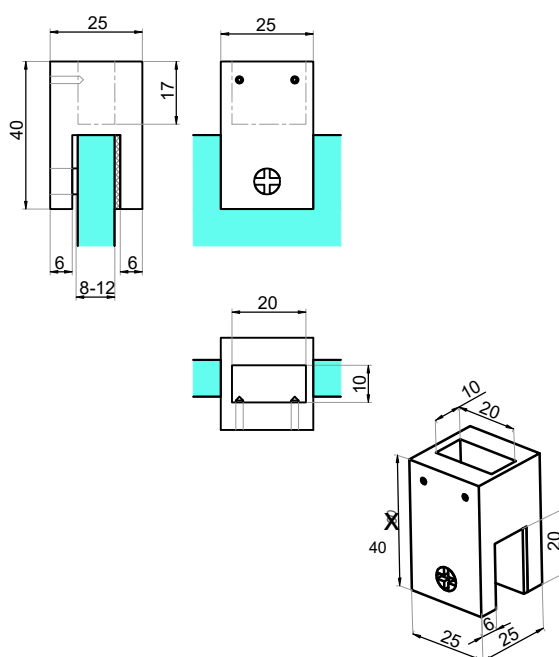

CGLASS[®]
OKUCIA DO SZKŁA

ul. Baletowa 104
02-867 Warszawa
tel.: +48 22 33 15 400
e-mail: biuro@cglass.pl
www.cglass.pl

Typ produktu

Mocowanie reling-szkło-sufit

Kod produktu

NTKSQ817B